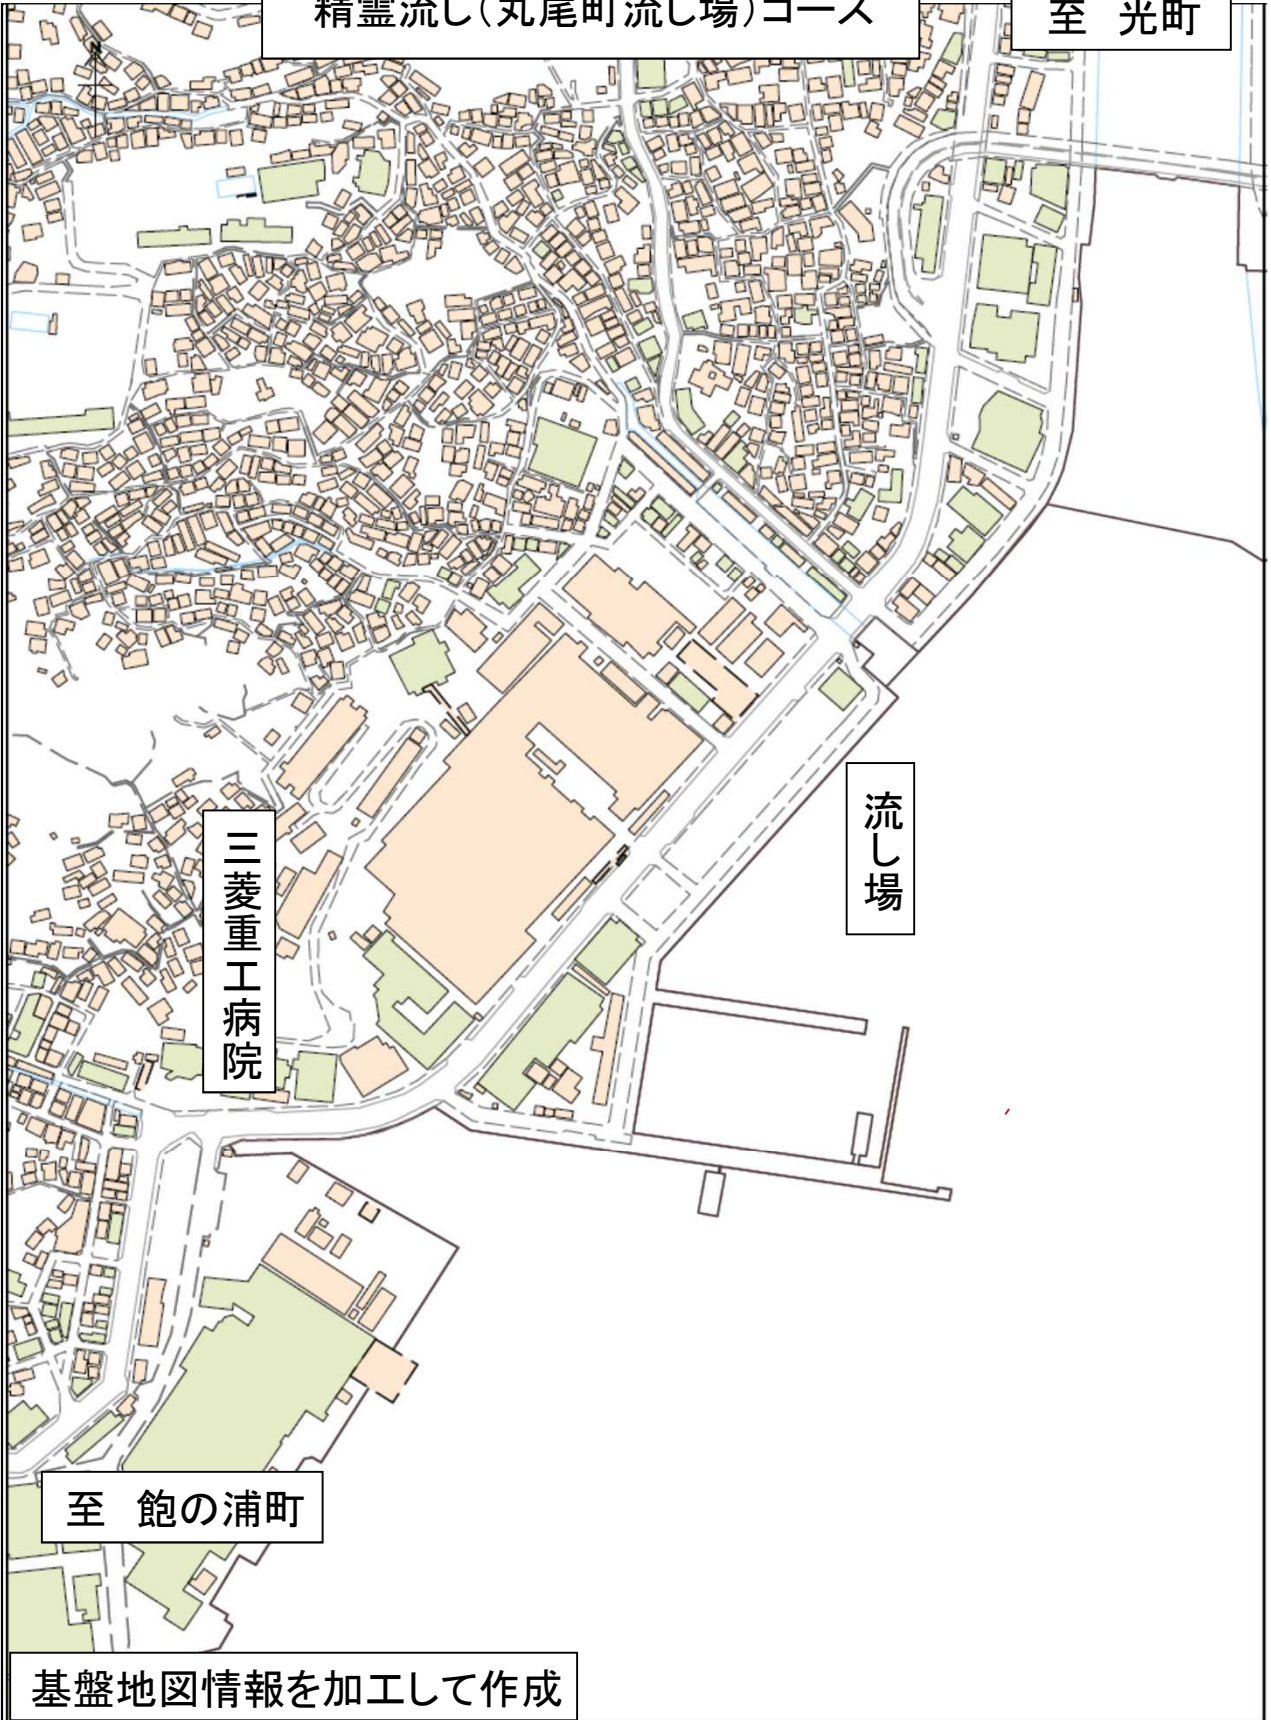

精霊流し(丸尾町流し場)コース

至 光町

三菱重工病院

流し場

至 飽の浦町

基盤地図情報を加工して作成