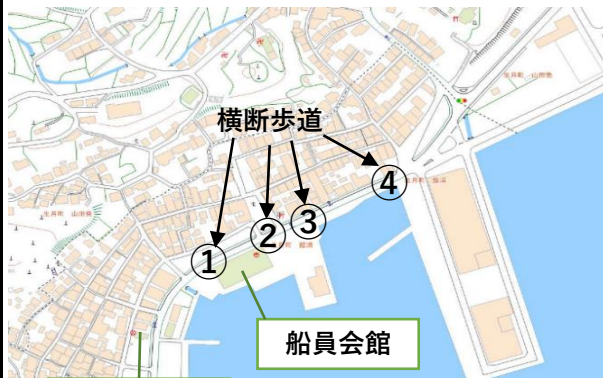

の交通規制について、

- ・横断歩道間の距離が近接している（近距離に4箇所の横断歩道）
- ・横断位置の移り変わり

（船員会館前よりゴミステーション前での横断が多い）

などの理由から、下記図面のとおり①の横断歩道のゴミステーション前への移設、③の横断歩道の廃止を検討しているところです。

横断歩道の移設及び廃止について、ご理解ご了承をお願い申し上げます。

実施時期については、令和9年度を予定しております。（詳細未定）

現状の交通規制状況

館浦駐在所

船員会館

見直し後の交通規制状況

館浦駐在所

船員会館

現在、県下的に交通規制の見直しを推進しています。

また、長崎県警では横断歩道の利用及び横断時の手のひら運動を推進しているところです。