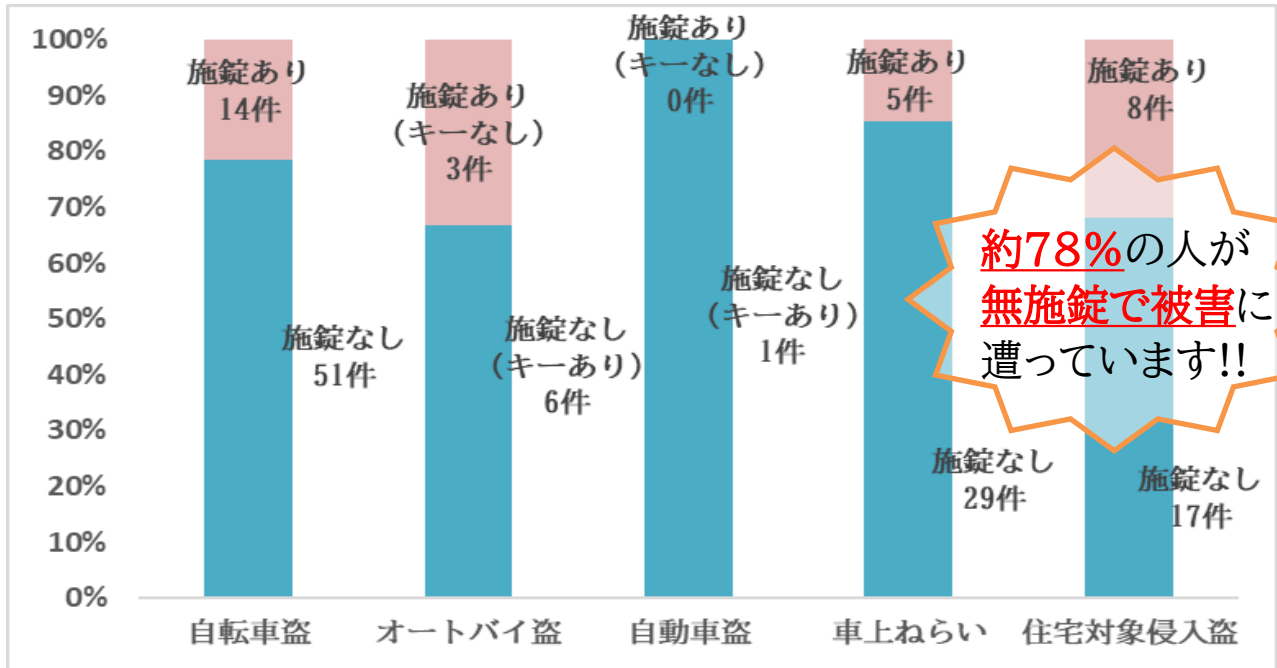

「カギかけ」は被害防止の第一歩！

窃盗被害施錠率（罪種別）

令和8年3月末

(件数は長崎県内)

	認知件数	うち無施錠件数	無施錠率
自転車盗	65件	51件	78.5%
オートバイ盗	9件	6件	66.7%
自動車盗	1件	1件	100.0%
車上ねらい	34件	29件	85.3%
住宅対象侵入盗	25件	17件	68.0%
合計	134件	104件	77.6%

(※無施錠とは、鍵を掛けていない状態又はエンジンキーが付いたままの状態)