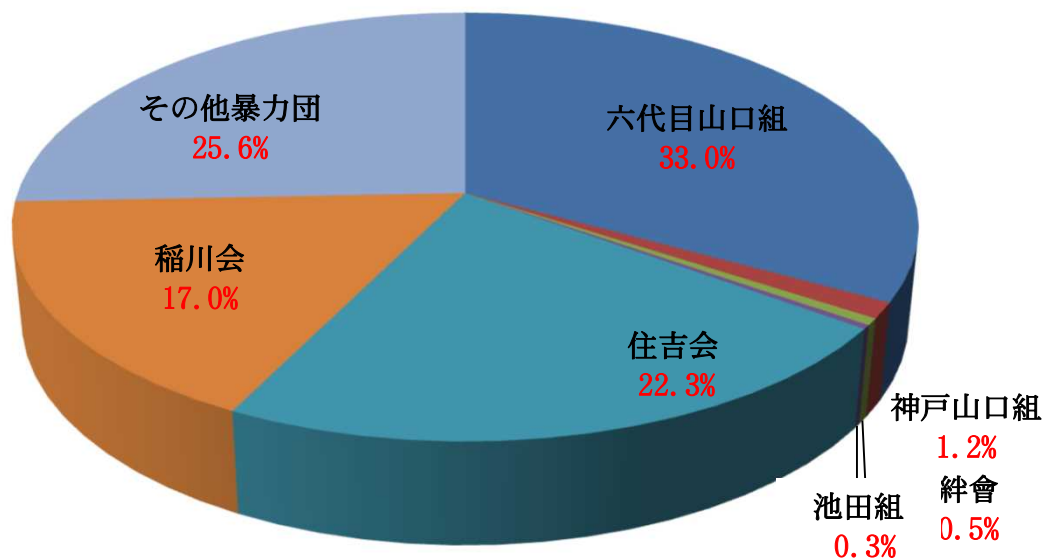

【 全 国 の 暴 力 団 勢 力 】

令和7年12月末現在

主 要 団 体	六代目山口組	約	3,100	人
	神戸山口組	約	110	人
	絆會	約	50	人
	池田組	約	30	人
	住吉会	約	2,100	人
	稲川会	約	1,600	人
	その他暴力団	約	2,410	人
	合 計	約	9,400	人

※暴力団構成員等の数値及び構成比は概数。