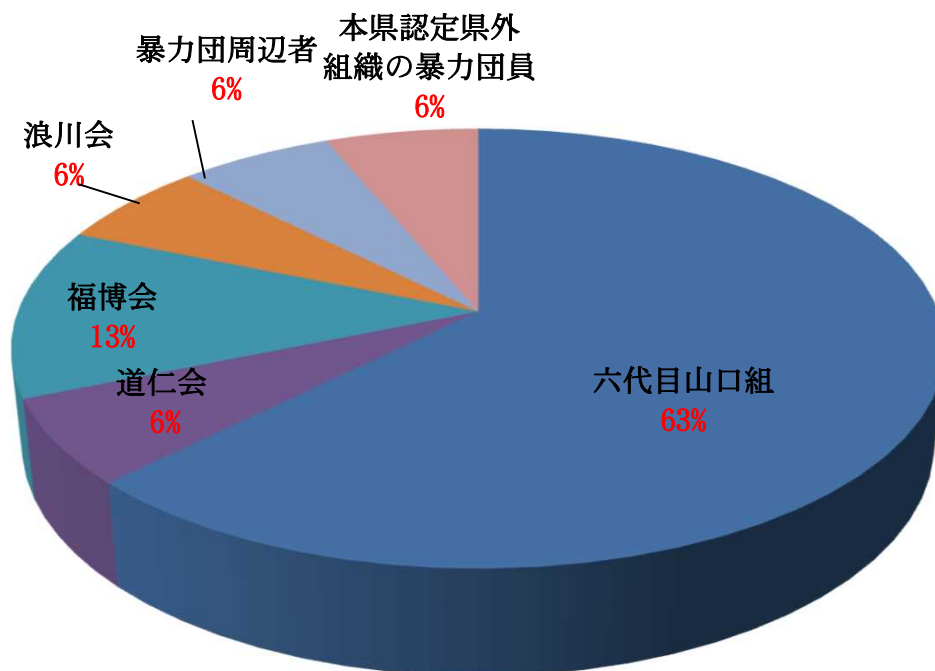

【 県 内 の 暴 力 団 勢 力 】

令和7年12月末現在

指定暴力団傘下組織	六代目山口組傘下組織	5	組織
	道仁会傘下組織	1	組織
	四代目福博会傘下組織	1	組織
	浪川会傘下組織	1	組織
暴力団周辺者			
本県認定県外暴力団員			
合 計	8	組織	約 80 人

※暴力団構成員等の数値及び構成比は概数。