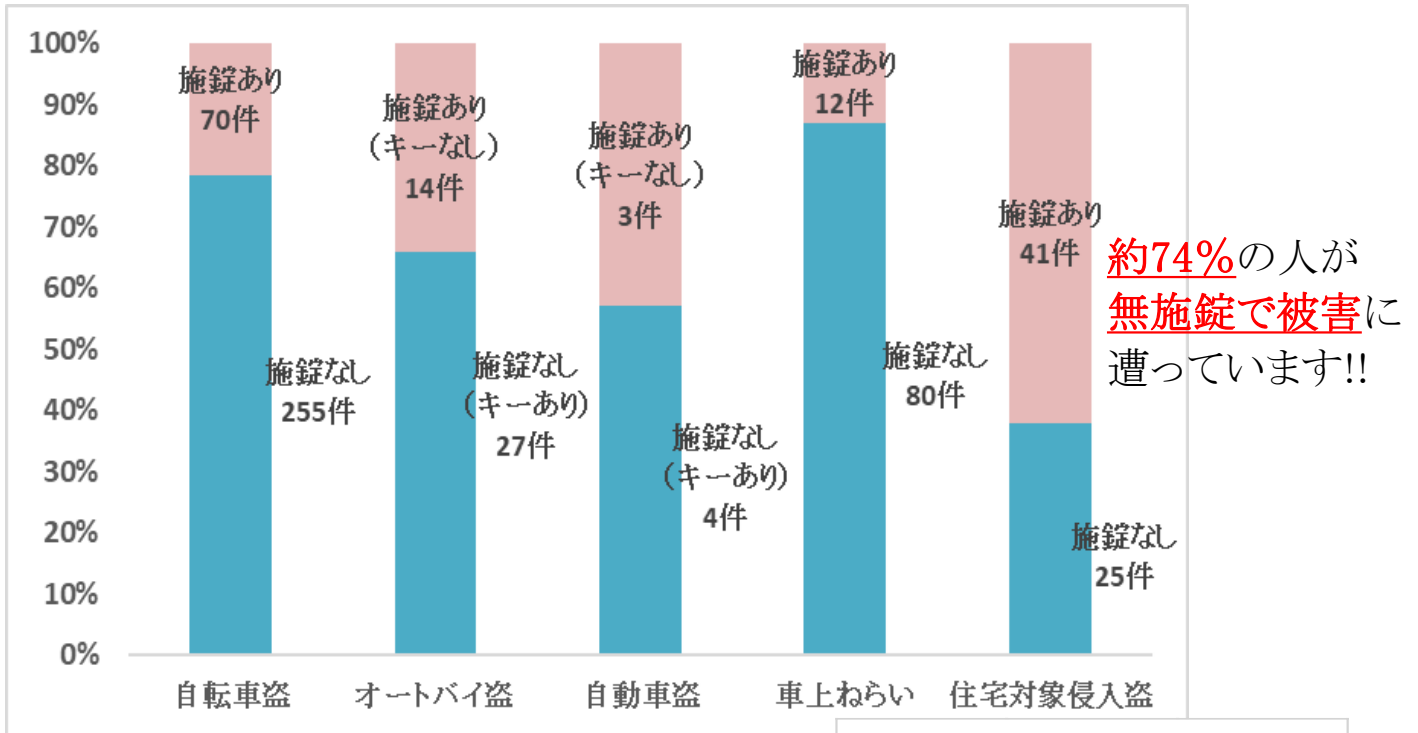

「カギかけ」は被害防止の第一歩!

窃盗被害施錠率 (罪種別)

令和7年末(確定値)

(件数は長崎県内)

	認知件数	うち無施錠件数	無施錠率
自転車盗	325件	255件	78.5%
オートバイ盗	41件	27件	65.9%
自動車盗	7件	4件	57.1%
車上ねらい	92件	80件	87.0%
住宅対象侵入盗	66件	25件	37.9%
合計	531件	391件	73.6%

(※無施錠とは、鍵を掛けていない状態及びエンジンキーが付いたままの状態)