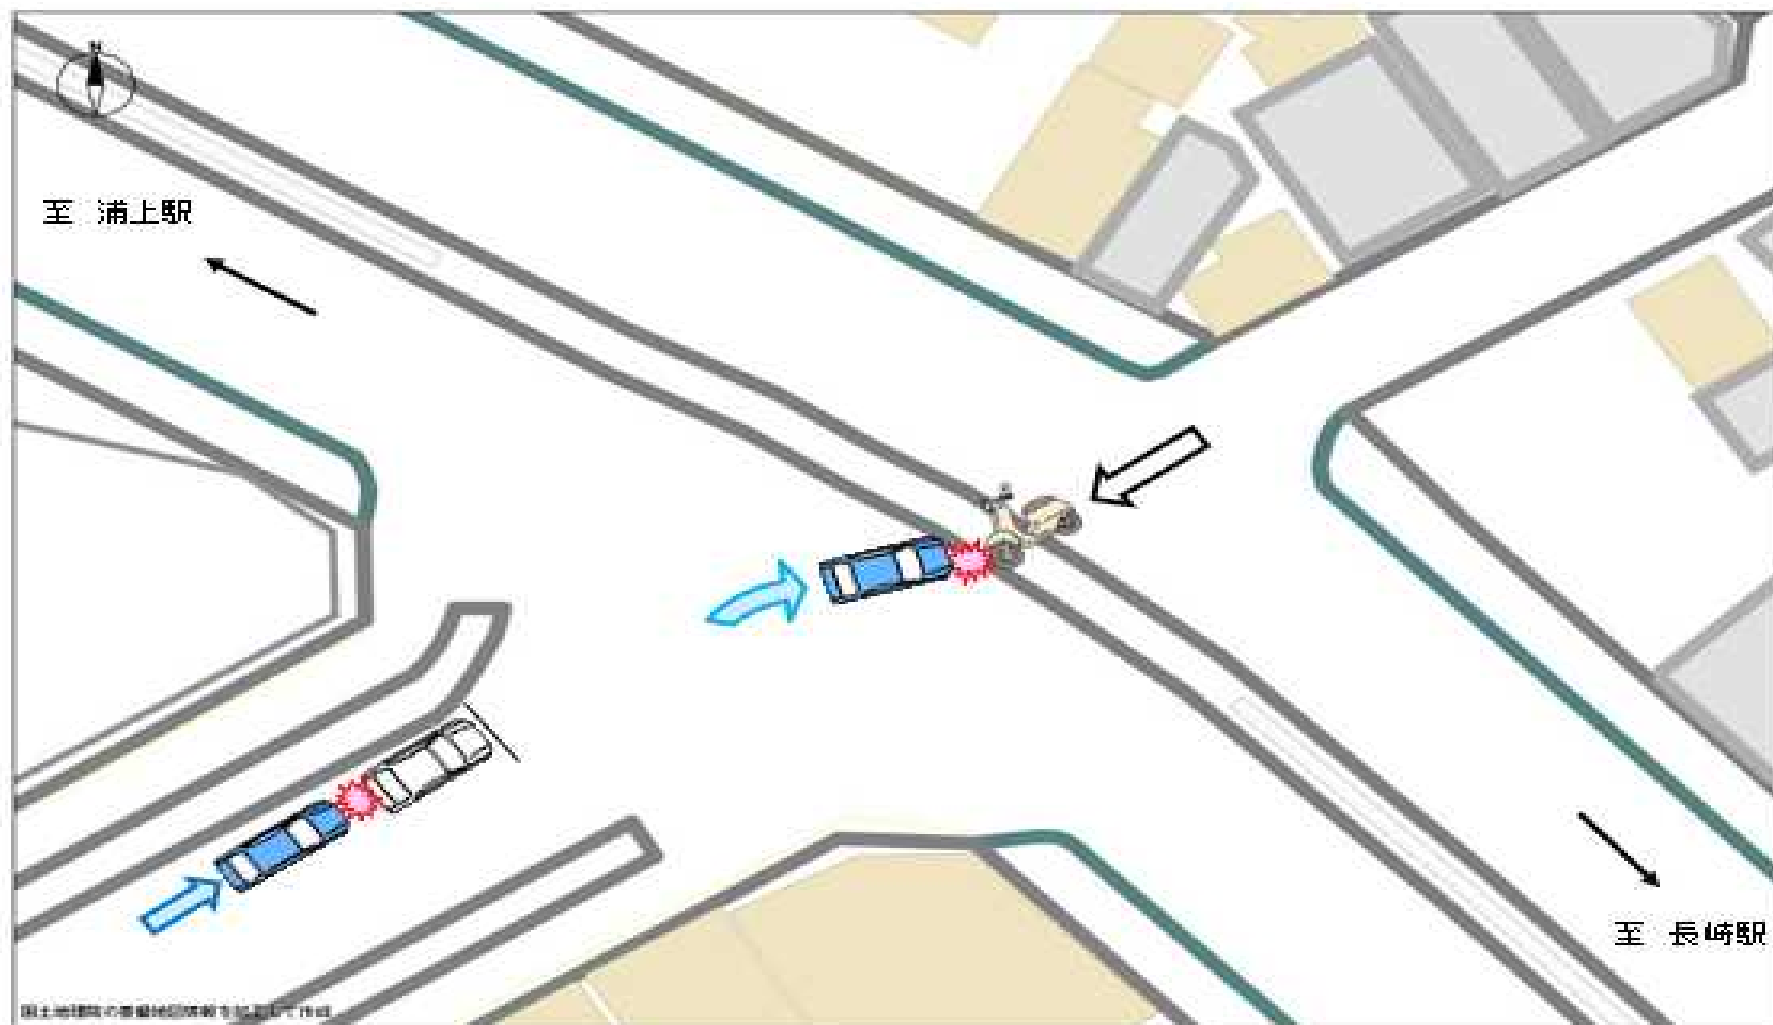

○宝町交差点（国道202号）

※ 主な交通事故【右直事故や追突事故が多発】