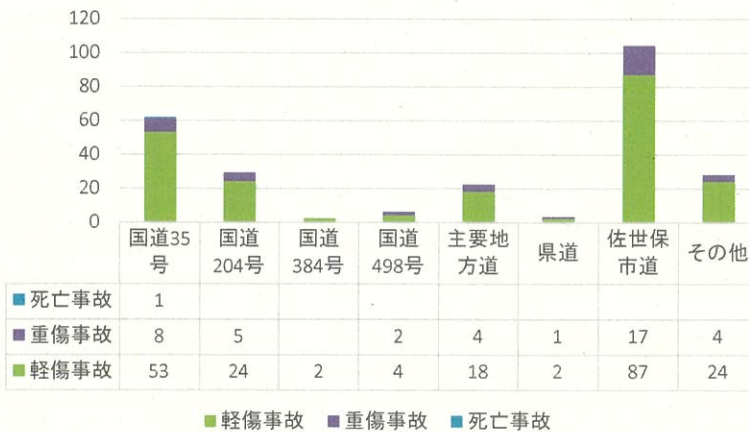

速度取締り指針

佐世保警察署の速度取締り重点

重点路線	重点時間帯	区域	規制速度
国道35号、国道204号	7:00～12:00、14:00～21:00	日宇町～田原町	50km/h
国道498号	7:00～12:00、14:00～21:00	瀬戸越町～上柚木町	40km/h
市道	6:00～19:00	全域	30、40km/h

◎ 重点以外の場所・時間帯においても指導取締りを行います。
また、生活道路においても速度抑止活動を行います。

佐世保警察署管内における交通事故発生状況（令和7年中）

路線別 交通事故発生状況

令和7年中における交通人身事故256件のうち、国道35号で62件、市道で104件発生しています。

また、**死亡事故が国道35号で1件で、重傷事故の約78%が国道35号、国道204号、国道498号、市道**で発生しています。

時間帯別の交通人身事故は、国道では**7時台から13時台**までと**15時台から21時台**までが多く、市道では**7時台から19時台**まで断続的に発生しています。