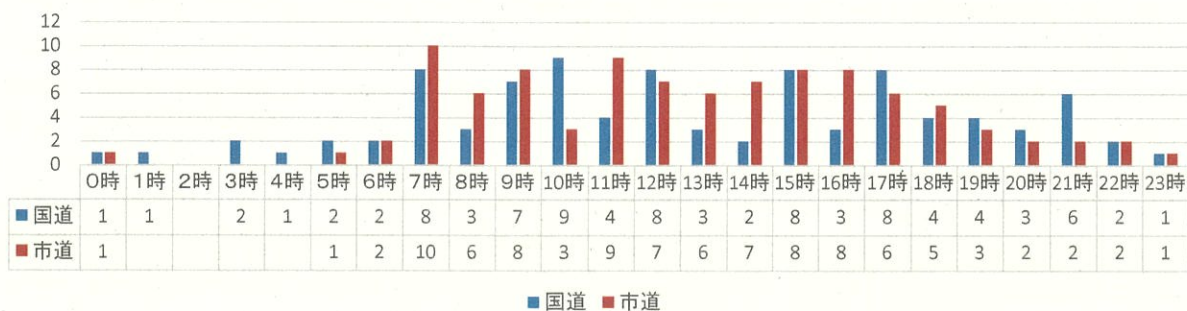

佐世保警察署管内における交通事故発生状況（令和7年中）

路線別 交通事故発生状況

令和7年中における交通人身事故256件のうち、国道35号で62件、市道で104件発生しています。

また、**死亡事故が国道35号で1件で、重傷事故の約78%が国道35号、国道204号、国道498号、市道**で発生しています。

時間帯別の交通人身事故は、国道では**7時台から13時台**までと**15時台から21時台**までが多く、市道では**7時台から19時台**まで断続的に発生しています。

時間帯別 交通事故発生状況(国道・市道)

その他の交通指導取締り重点

○ 国道35号などの主要幹線道路及び市道において、重大事故のおそれがある横断歩行者妨害等の交差点関連の取締りを行います。