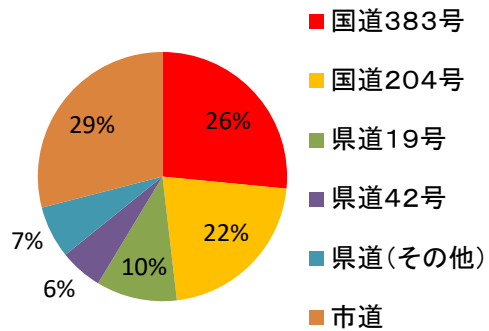

速度取締り指針

平戸警察署の速度取締り重点

重点路線	重点時間帯	区域	規制速度
国道204号	12:00～16:00	北部地区	40・50km/h
国道383号	8:00～18:00	全域	40・50km/h

※ 重点路線・重点時間帯以外でも速度取締りを行います。

平戸警察署管内における交通事故実態

路線別・危険認知速度別・人身事故発生状況(過去5年)

路線別人身事故発生状況(過去5年)

時間帯別人身事故発生状況(過去5年)