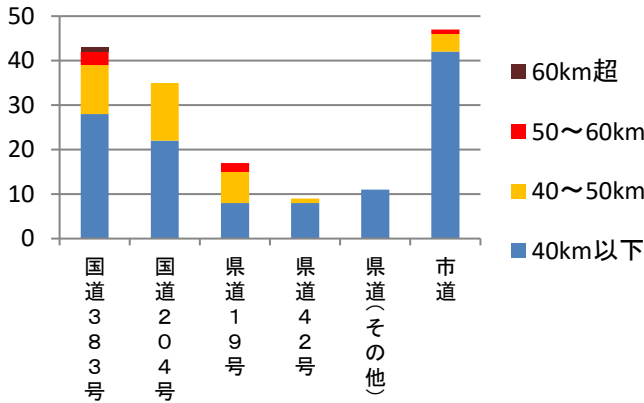

速度取締り指針

平戸警察署の速度取締り重点

重点路線	重点時間帯	区域	規制速度
国道204号	12:00～16:00	北部地区	40・50km/h
国道383号	8:00～18:00	全域	40・50km/h

※ 重点路線・重点時間帯以外でも速度取締りを行います。

平戸警察署管内における交通事故実態

路線別・危険認知速度別・人身事故発生状況(過去5年)

路線別人身事故発生状況(過去5年)

時間帯別人身事故発生状況(過去5年)

その他の交通指導取締り要点

- 交差点関連違反等の取締り
歩行者を交通事故から守るため、交差点関連違反の取締りを強化します。
- 飲酒運転の取締り
悪質危険な交通違反である飲酒運転の取締りを強化します。
- 携帯電話使用等違反の取締り
脇見・ぼんやり運転の原因のひとつである携帯電話使用等違反の取締りを強化します。