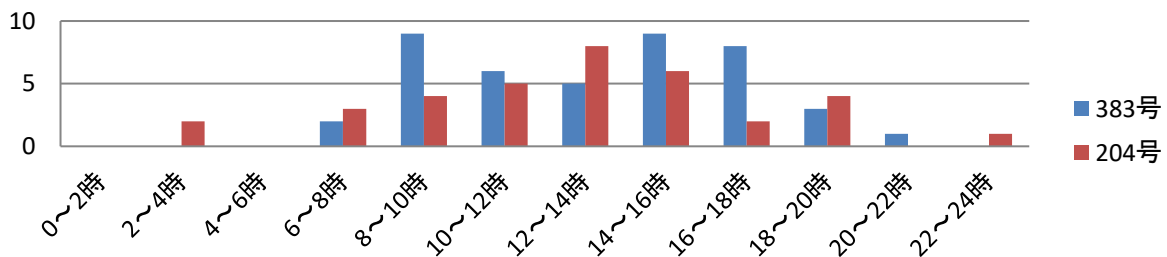

速度取締り指針

平戸警察署の速度取締り重点

重点路線	重点時間帯	区域	規制速度
国道204号	12:00～16:00	北部地区	40・50km/h
国道383号	8:00～18:00	全域	40・50km/h

※ 重点路線・重点時間帯以外でも速度取締りを行います。

平戸警察署管内における交通事故実態

路線別・危険認知速度別・人身事故発生状況(過去5年)

路線別人身事故発生状況(過去5年)

時間帯別人身事故発生状況(過去5年)