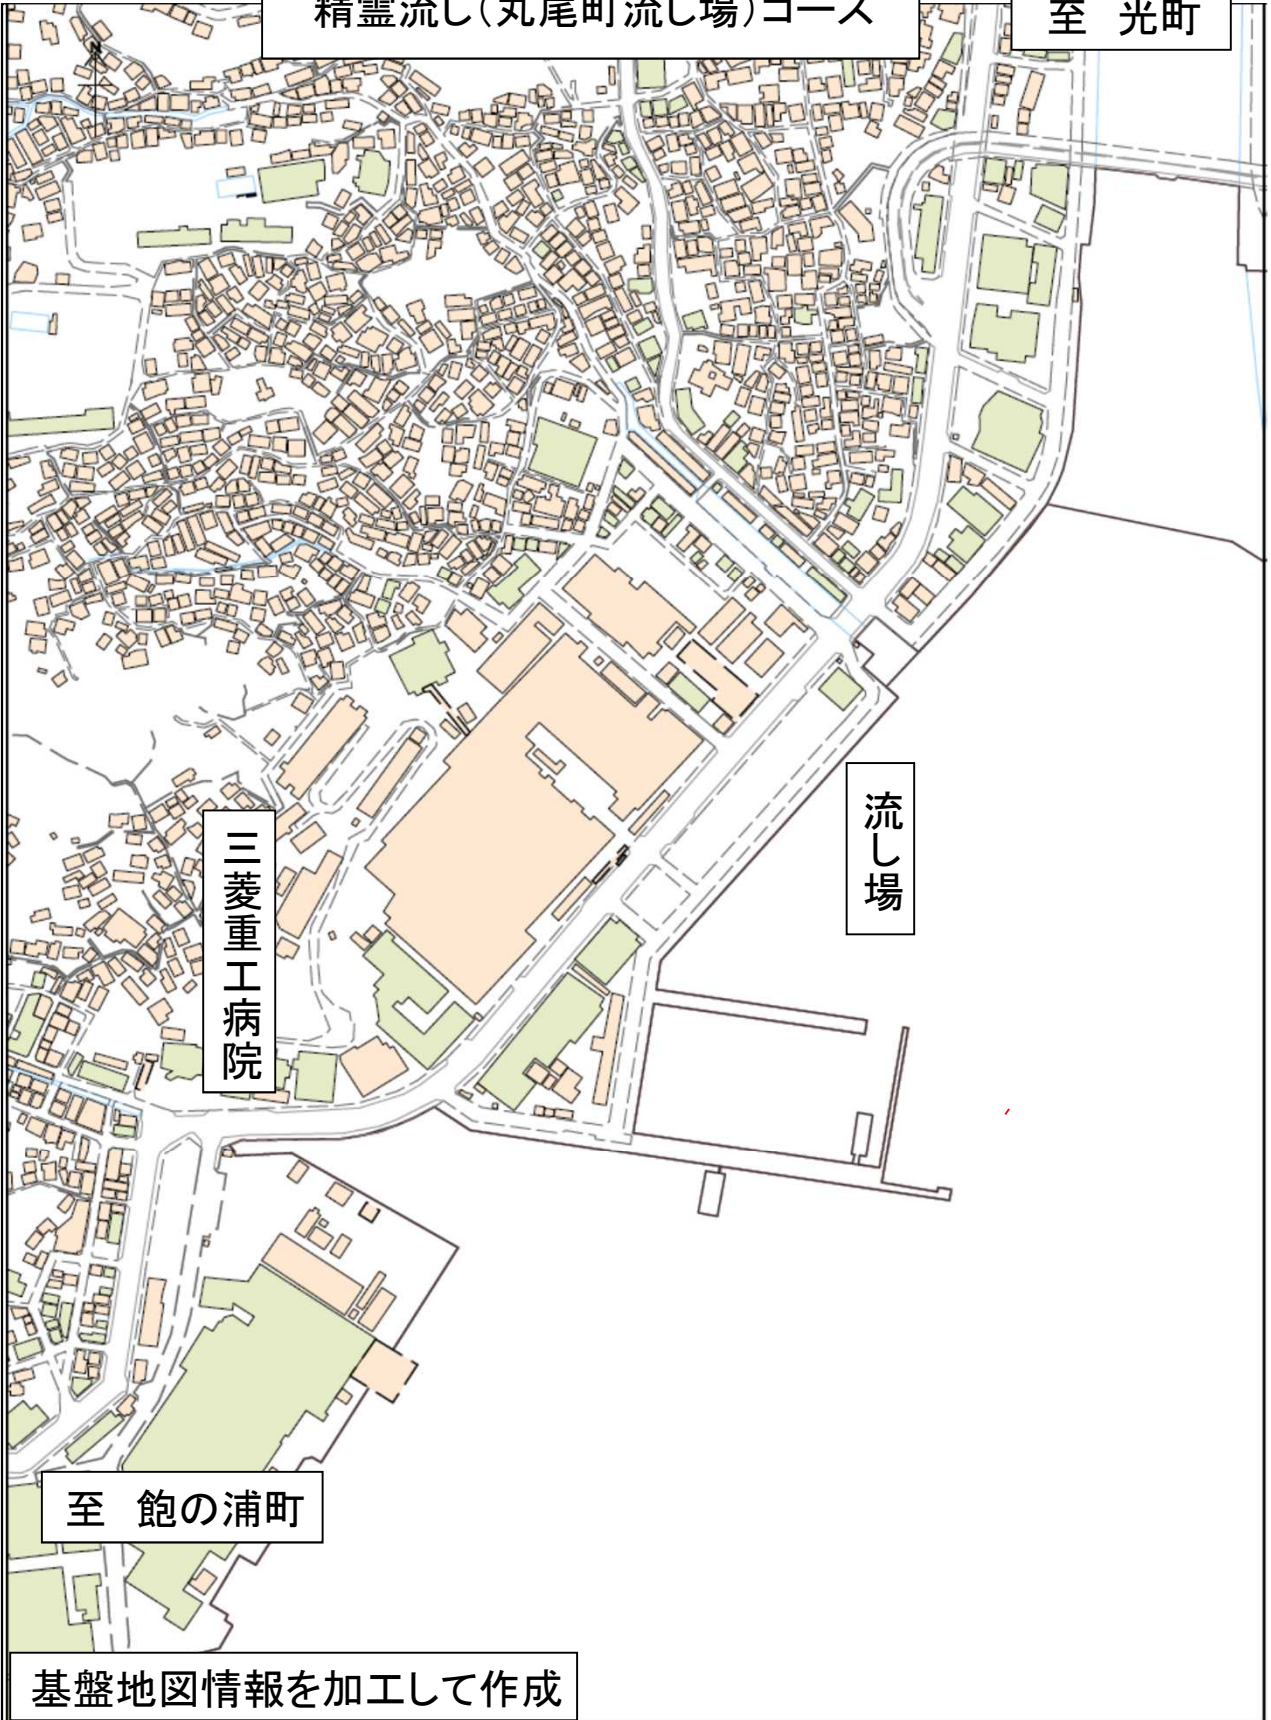

精霊流し(丸尾町流し場)コース

至 光町

三菱重工病院

流し場

至 飽の浦町

基盤地図情報を加工して作成

精靈船略図