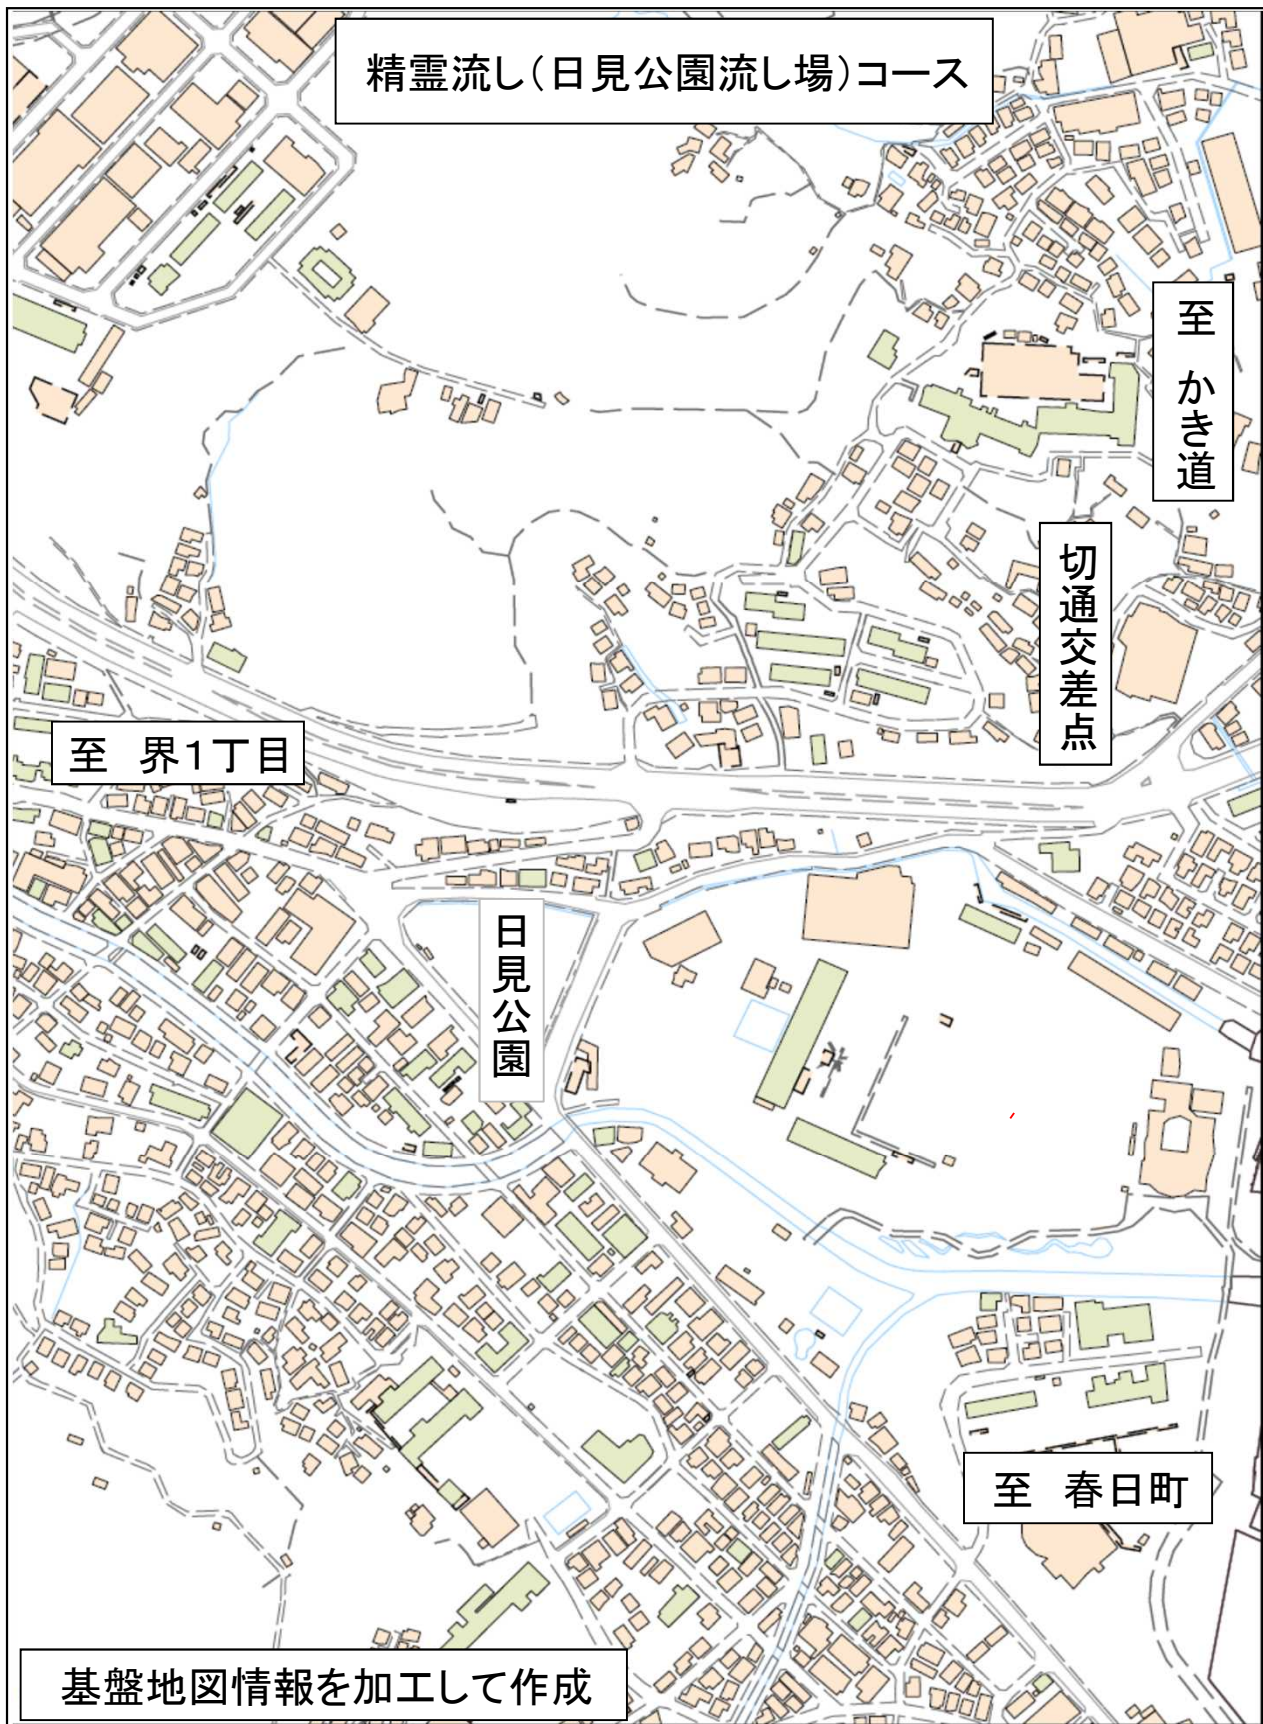

精霊流し(日見公園流し場)コース

至  
かき道

切  
通  
交  
差  
点

至 界1丁目

日  
見  
公  
園

至 春日町

基盤地図情報を加工して作成

# 精靈船略図