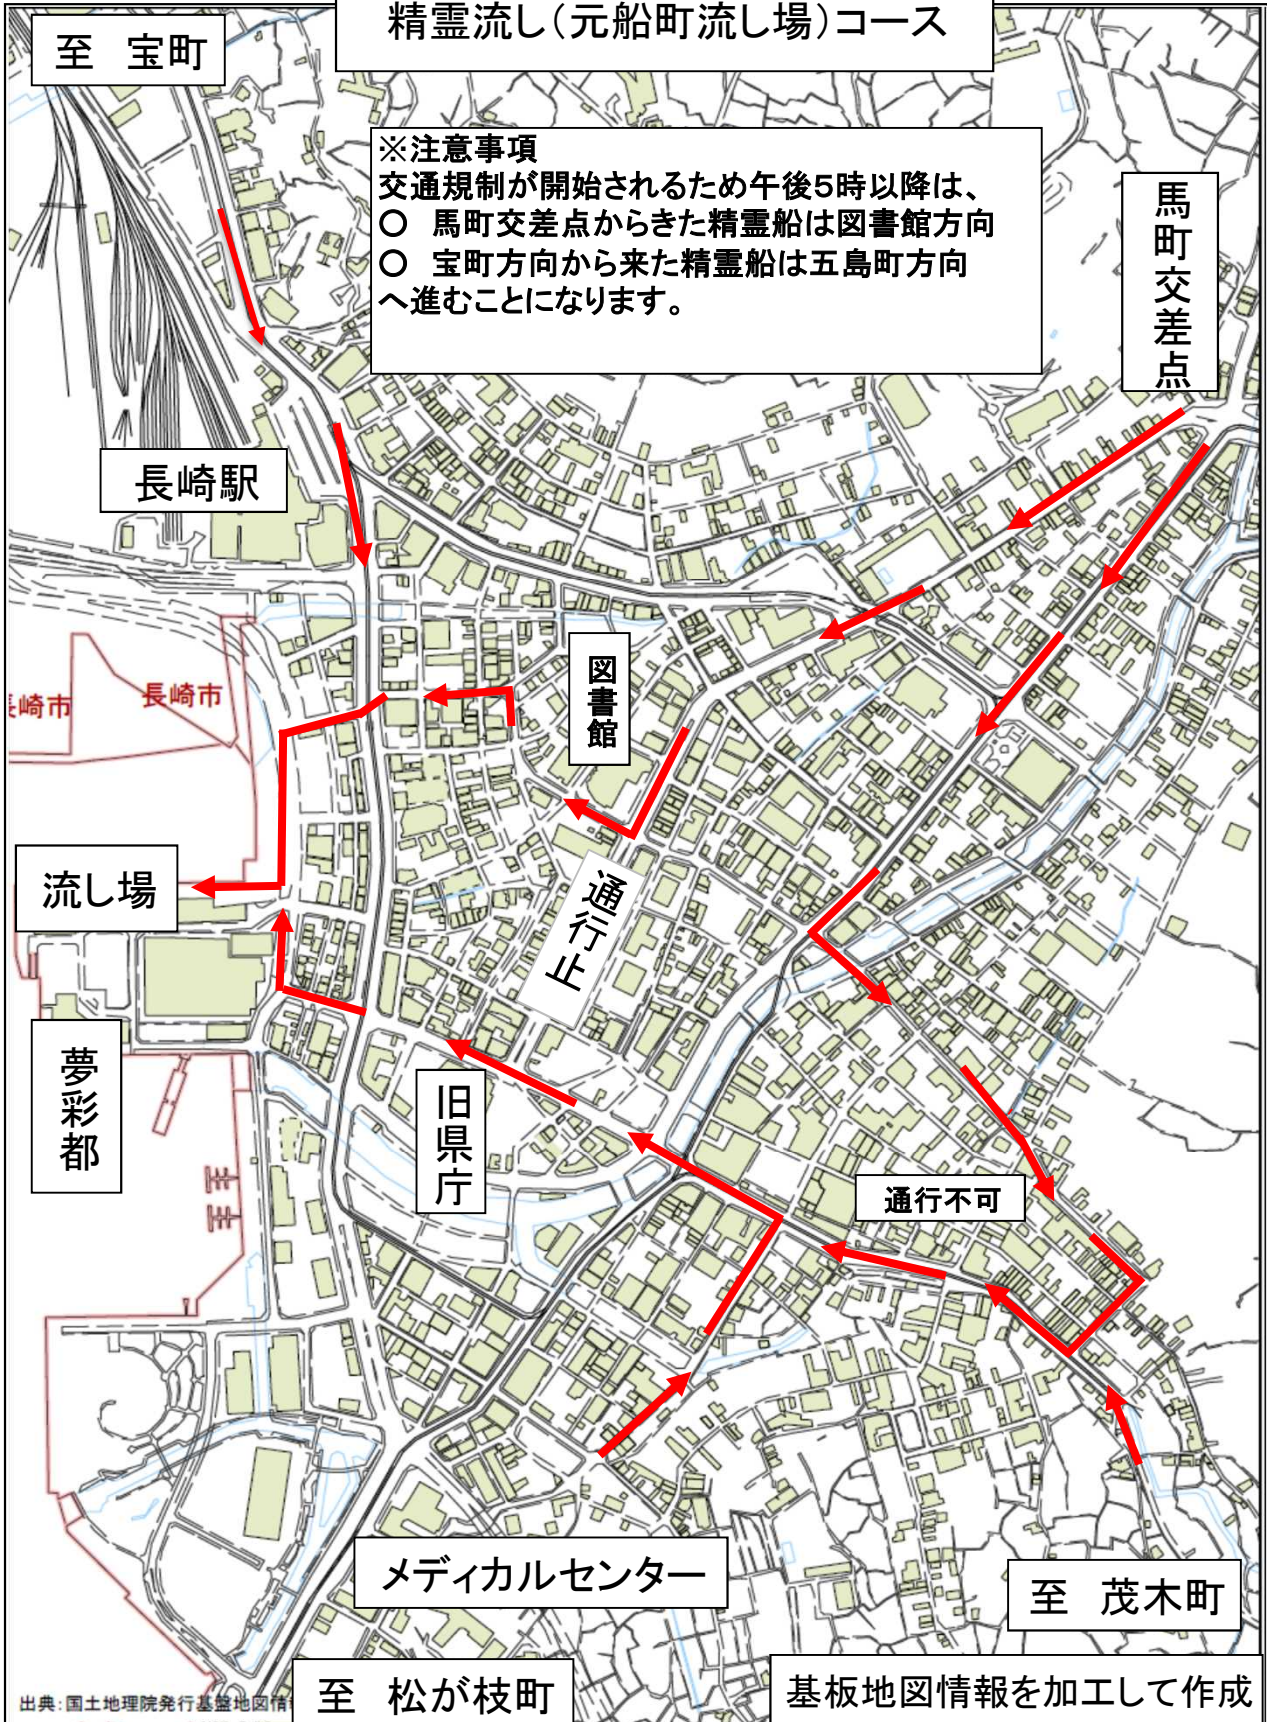

精霊流し(元船町流し場)コース

※注意事項
交通規制が開始されるため午後5時以降は、
○ 馬町交差点からきた精霊船は図書館方向
○ 宝町方向から来た精霊船は五島町方向
へ進むことになります。

出典: 国土地理院発行基盤地図情報

基板地図情報を加工して作成