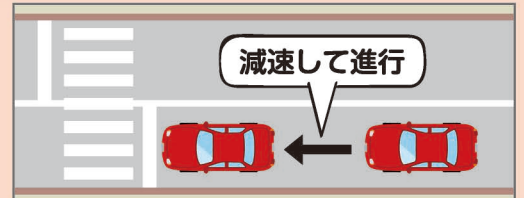

横断歩道

止まらなば運動

～横断歩道は歩行者が優先です！～

運転者の方へ

横断歩道は、歩行者が優先です！
歩行者が横断しているときや、横断しようとしているときは、
横断歩道の手前で一時停止して、歩行者に道を譲りましょう！

「◇」マークの先には
横断歩道があります！
必ず、歩行者の有無を
確認しましょう！

横断歩道に接近する場合の義務

横断歩道に接近する場合、その横断歩道の直前で停止できるような速度で進行しましょう！※横断歩行者がいないことが明らかな場合を除く。

横断歩行者がいる場合の一時停止

前方の横断歩道を横断し、又は横断しようとする歩行者がいるときは、横断歩道の手前で一時停止し、歩行者の通行を妨げないようにしましょう！

側方通過前の一時停止

横断歩道又はその手前の直前に停止車両がいる場合、その車両の側方を通過して前に出ようとするときは、その前に一時停止しましょう！

横断歩道の手前での追抜き禁止

横断歩道及びその手前の側端から30m以内では、前方を進行している他の車両の側方を通過してその前方に出ないようにしましょう！