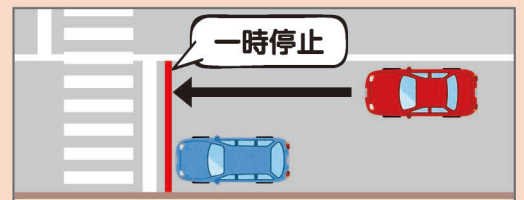

横断歩道

止まらなば運動

～横断歩道は歩行者が優先です！～

運転者の方へ

横断歩道は、歩行者が優先です！
歩行者が横断しているときや、横断しようとしているときは、
横断歩道の手前で一時停止して、歩行者に道を譲りましょう！

「◇」マークの先には
横断歩道があります！
必ず、歩行者の有無を
確認しましょう！

横断歩道に接近する場合の義務

横断歩道に接近する場合、その横断歩道の直前で停止できるような速度で進行しましょう！※横断歩行者がいないことが明らかな場合を除く。

横断歩行者がいる場合の一時停止

前方の横断歩道を横断し、又は横断しようとする歩行者がいるときは、横断歩道の手前で一時停止し、歩行者の通行を妨げないようにしましょう！

側方通過前の一時停止

横断歩道又はその手前の直前に停止車両がいる場合、その車両の側方を通過して前に出ようとするときは、その前に一時停止しましょう！

横断歩道の手前での追抜き禁止

横断歩道及びその手前の側端から30m以内では、前方を進行している他の車両の側方を通過してその前方に出ないようにしましょう！