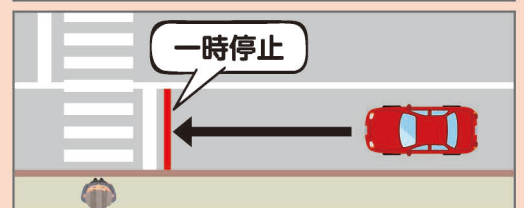

横断歩道

止まらなば運動

～横断歩道は歩行者が優先です！～

運転者の方へ

横断歩道は、歩行者が優先です！
歩行者が横断しているときや、横断しようとしているときは、
横断歩道の手前で一時停止して、歩行者に道を譲りましょう！

「◇」マークの先には
横断歩道があります！
必ず、歩行者の有無を
確認しましょう！

横断歩道に接近する場合の義務

横断歩道に接近する場合、その横断歩道の直前で停止できるような速度で進行しましょう！※横断歩行者がいないことが明らかな場合を除く。

横断歩行者がいる場合の一時停止

前方の横断歩道を横断し、又は横断しようとする歩行者がいるときは、横断歩道の手前で一時停止し、歩行者の通行を妨げないようにしましょう！

側方通過前の一時停止

横断歩道又はその手前の直前に停止車両がいる場合、その車両の側方を通過して前に出ようとするときは、その前に一時停止しましょう！

横断歩道の手前での追抜き禁止

横断歩道及びその手前の側端から30m以内では、前方を進行している他の車両の側方を通過してその前方に出ないようにしましょう！