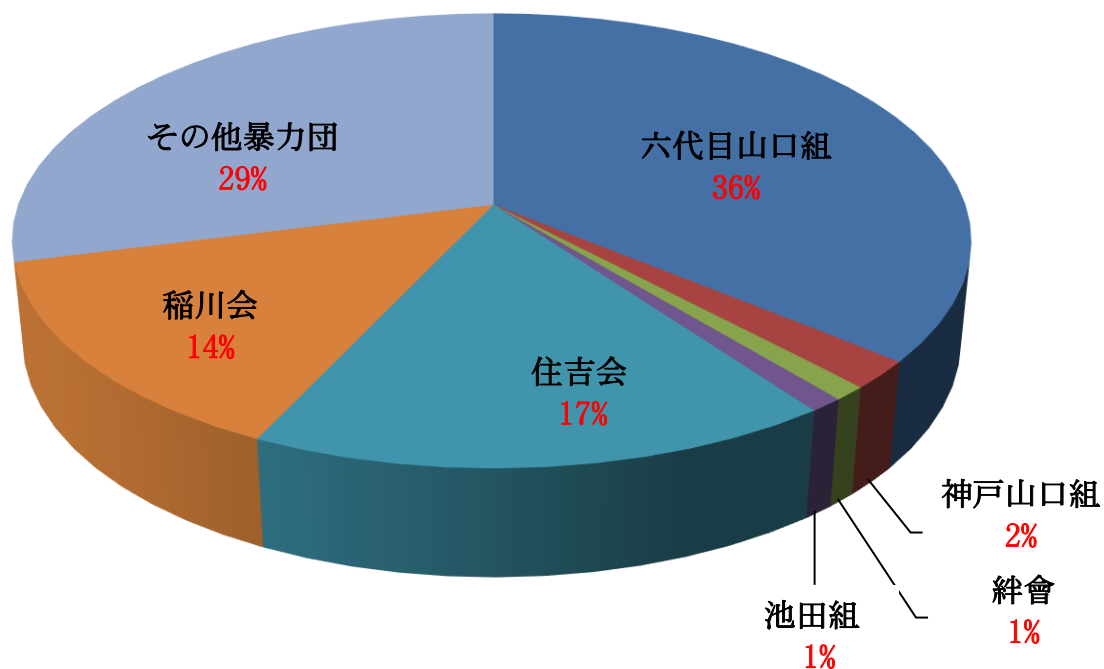

# 【 全 国 の 暴 力 団 勢 力 】

令和 5 年12月末現在

主 要 団 体	六代目山口組	約	7,400	人
	神戸山口組	約	400	人
	絆會	約	170	人
	池田組	約	160	人
	住吉会	約	3,500	人
	稲川会	約	2,900	人
	その他暴力団	約	5,900	人
合 計		約	20,400	人

※暴力団構成員等の数値及び構成比は概数。