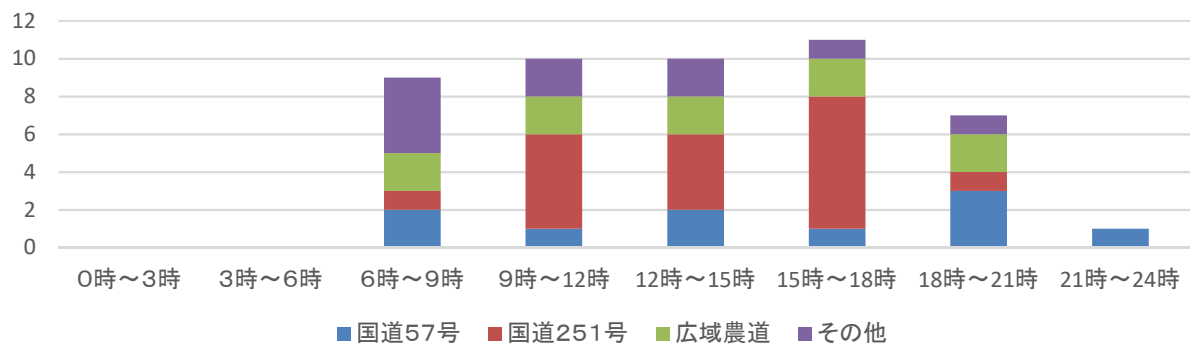

速度取締り指針（令和6年上半期）

雲仙警察署の速度取締り重点

重点路線	重点時間帯	区間	規制速度
国道57号	7:00～18:00	愛野町～小浜町	40・50km/h
国道251号	7:00～18:00	愛野町～吾妻町	40・50km/h
広域農道	7:00～18:00	愛野町～国見町	50km/h

雲仙警察署管内における交通事故実態

路線別・時間別人身事故発生状況（令和5年下半期）

路線別・危険認知速度別人身事故発生状況（令和5年下半期）