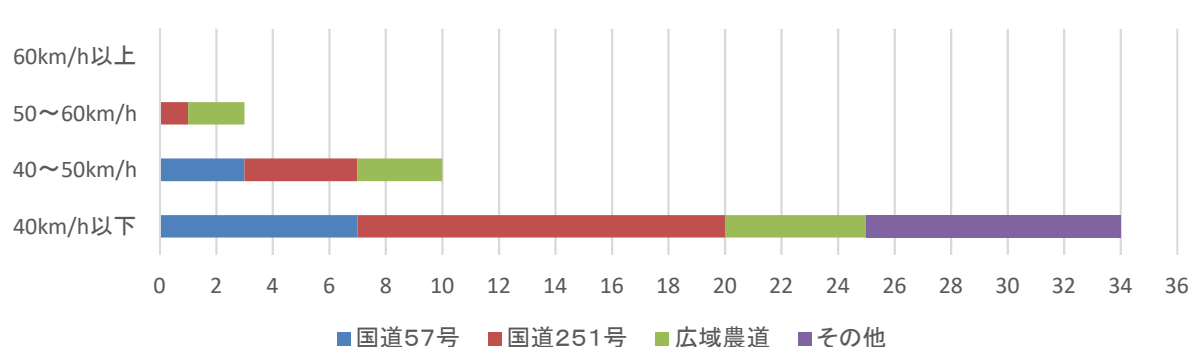

速度取締り指針（令和6年上半期）

雲仙警察署の速度取締り重点

重点路線	重点時間帯	区間	規制速度
国道57号	7:00～18:00	愛野町～小浜町	40・50km/h
国道251号	7:00～18:00	愛野町～吾妻町	40・50km/h
広域農道	7:00～18:00	愛野町～国見町	50km/h

雲仙警察署管内における交通事故実態

路線別・時間別人身事故発生状況（令和5年下半期）

路線別・危険認知速度別人身事故発生状況（令和5年下半期）