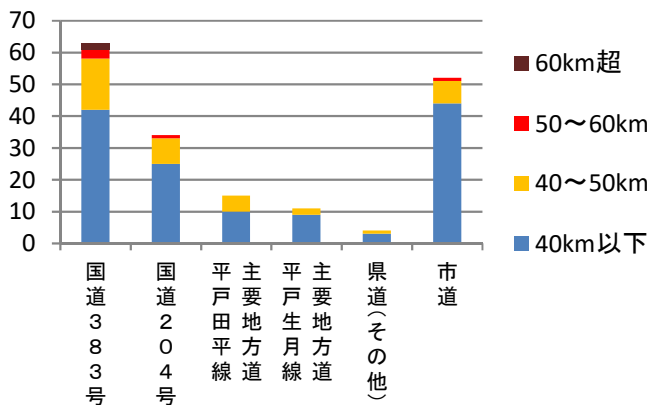

速度取締り指針

平戸警察署の速度取締り重点

重点路線	重点時間帯	区域	規制速度
国道383号	12:00～18:00	北部地区	40・50km/h
国道204号	12:00～18:00	全域	40・50km/h

平戸警察署管内における交通事故実態

路線別・危険認知速度別・人身事故発生状況(過去5年)

路線別人身事故発生状況(過去5年)

時間帯別人身事故発生状況(過去5年)

その他の交通指導取締り要点

- 交差点関連違反の取締り
歩行者を交通事故から守るため、交差点関連違反の取締りを強化します。
- 飲酒運転の取締り
悪質危険な交通違反である飲酒運転の取締りを強化します。
- 携帯電話使用等違反の取締り
脇見・ぼんやり運転の原因のひとつである携帯電話使用等違反の取締りを強化します。