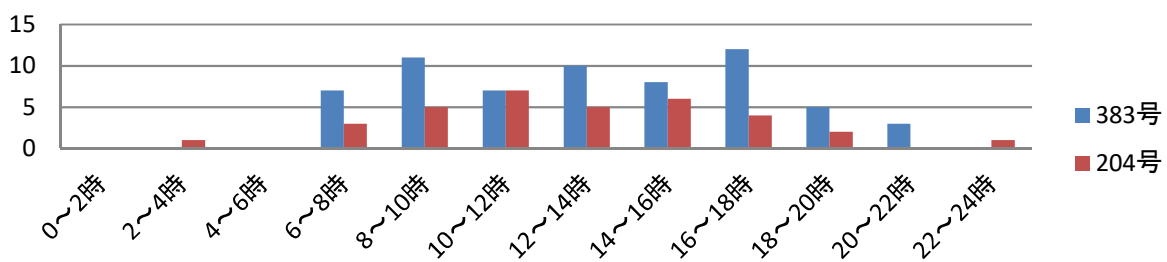

速度取締り指針

平戸警察署の速度取締り重点

重点路線	重点時間帯	区域	規制速度
国道383号	12:00～18:00	北部地区	40・50km/h
国道204号	12:00～18:00	全域	40・50km/h

平戸警察署管内における交通事故実態

路線別・危険認知速度別・人身事故発生状況(過去5年)

路線別人身事故発生状況(過去5年)

時間帯別人身事故発生状況(過去5年)

その他の交通指導取締り要点