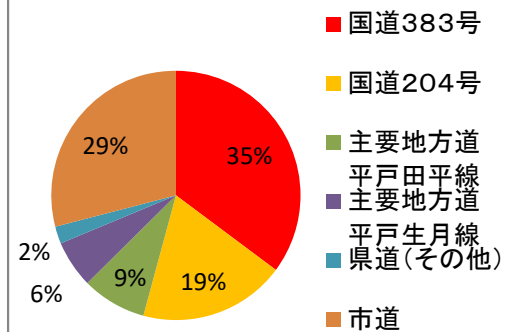

速度取締り指針

平戸警察署の速度取締り重点

重点路線	重点時間帯	区域	規制速度
国道383号	12:00～18:00	北部地区	40・50km/h
国道204号	12:00～18:00	全域	40・50km/h

平戸警察署管内における交通事故実態

路線別・危険認知速度別・人身事故発生状況(過去5年)

路線別人身事故発生状況(過去5年)

時間帯別人身事故発生状況(過去5年)

その他の交通指導取締り要点

- 交差点関連違反の取締り
歩行者を交通事故から守るため、交差点関連違反の取締りを強化します。
- 飲酒運転の取締り
悪質危険な交通違反である飲酒運転の取締りを強化します。
- 携帯電話使用等違反の取締り
脇見・ぼんやり運転の原因のひとつである携帯電話使用等違反の取締りを強化します。