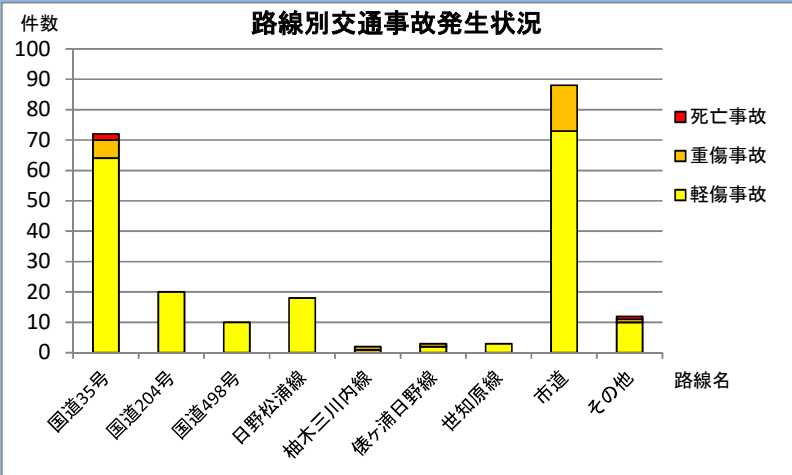

# 速度取締り指針

佐世保警察署の速度取締り重点

重点路線	重点時間帯	区域	規制速度
国道35号	22:00~23:00	佐世保駅~日宇町	50km/h
市道	7:00~12:00、15:00~19:00	全域	30、40km/h

◎ 重点以外の場所・時間帯においても取締りを行います。  
また、生活道路においても速度抑止活動を行います。

## 佐世保警察署管内における交通事故発生状況（令和5年12月31日現在）

交通事故の約32%が国道35号、約39%が市道で発生している状況にあります。  
**死亡事故3件のうち2件が国道35号、重傷事故の約63%が市道で発生しています。**

午前中は、通勤時間帯となる7時台から交通事故が増加し始め、午後は15時台から18時台に多く発生しています。

- その他の交通指導取締り重点
- 国道35号などの主要幹線道路において、重大事故に直結するおそれがある交差点関連違反や横断歩行者妨害違反の取締りを行います。
  - 悪質性・危険性の高い飲酒運転の取締りを行います。