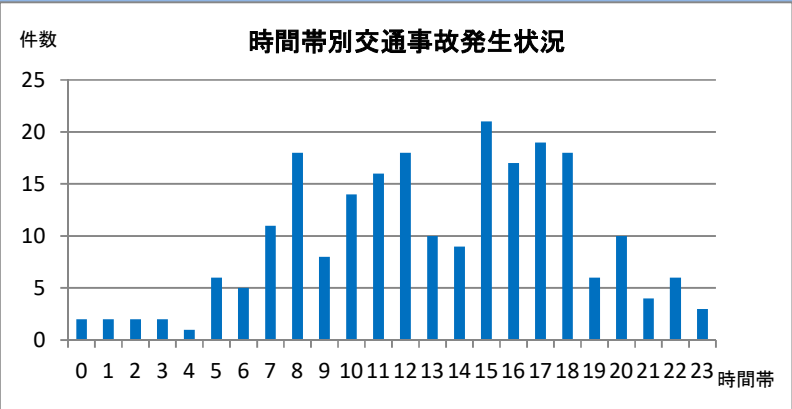

# 速度取締り指針

佐世保警察署の速度取締り重点

重点路線	重点時間帯	区域	規制速度
国道35号	22:00~23:00	佐世保駅~日宇町	50km/h
市道	7:00~12:00、15:00~19:00	全域	30、40km/h

◎ 重点以外の場所・時間帯においても取締りを行います。  
また、生活道路においても速度抑止活動を行います。

## 佐世保警察署管内における交通事故発生状況（令和5年12月31日現在）

交通事故の約32%が国道35号、約39%が市道で発生している状況にあります。  
**死亡事故3件のうち2件が国道35号、重傷事故の約63%が市道で発生しています。**

午前中は、通勤時間帯となる7時台から交通事故が増加し始め、午後は15時台から18時台に多く発生しています。

- その他の交通指導取締り重点
- 国道35号などの主要幹線道路において、重大事故に直結するおそれがある交差点関連違反や横断歩行者妨害違反の取締りを行います。
  - 悪質性・危険性の高い飲酒運転の取締りを行います。