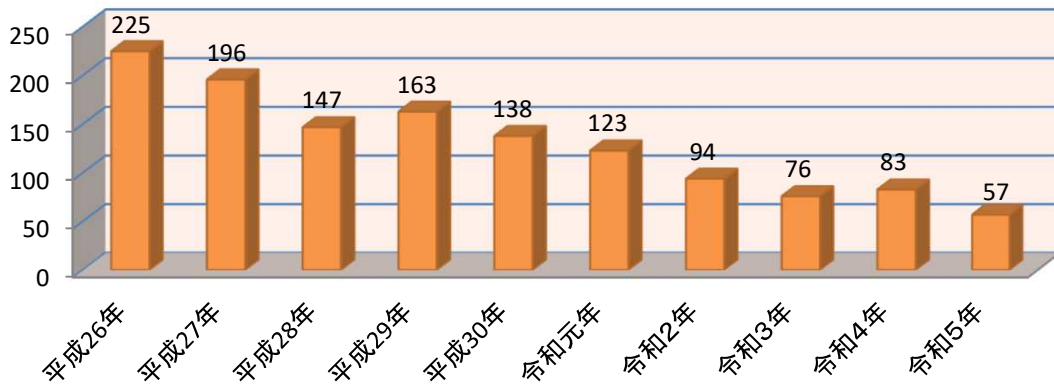

島原市内の犯罪情勢(令和5年8月末)

過去10年間の刑法犯認知件数の推移(島原警察署管内)

前年との月別推移

窃盗犯の内訳