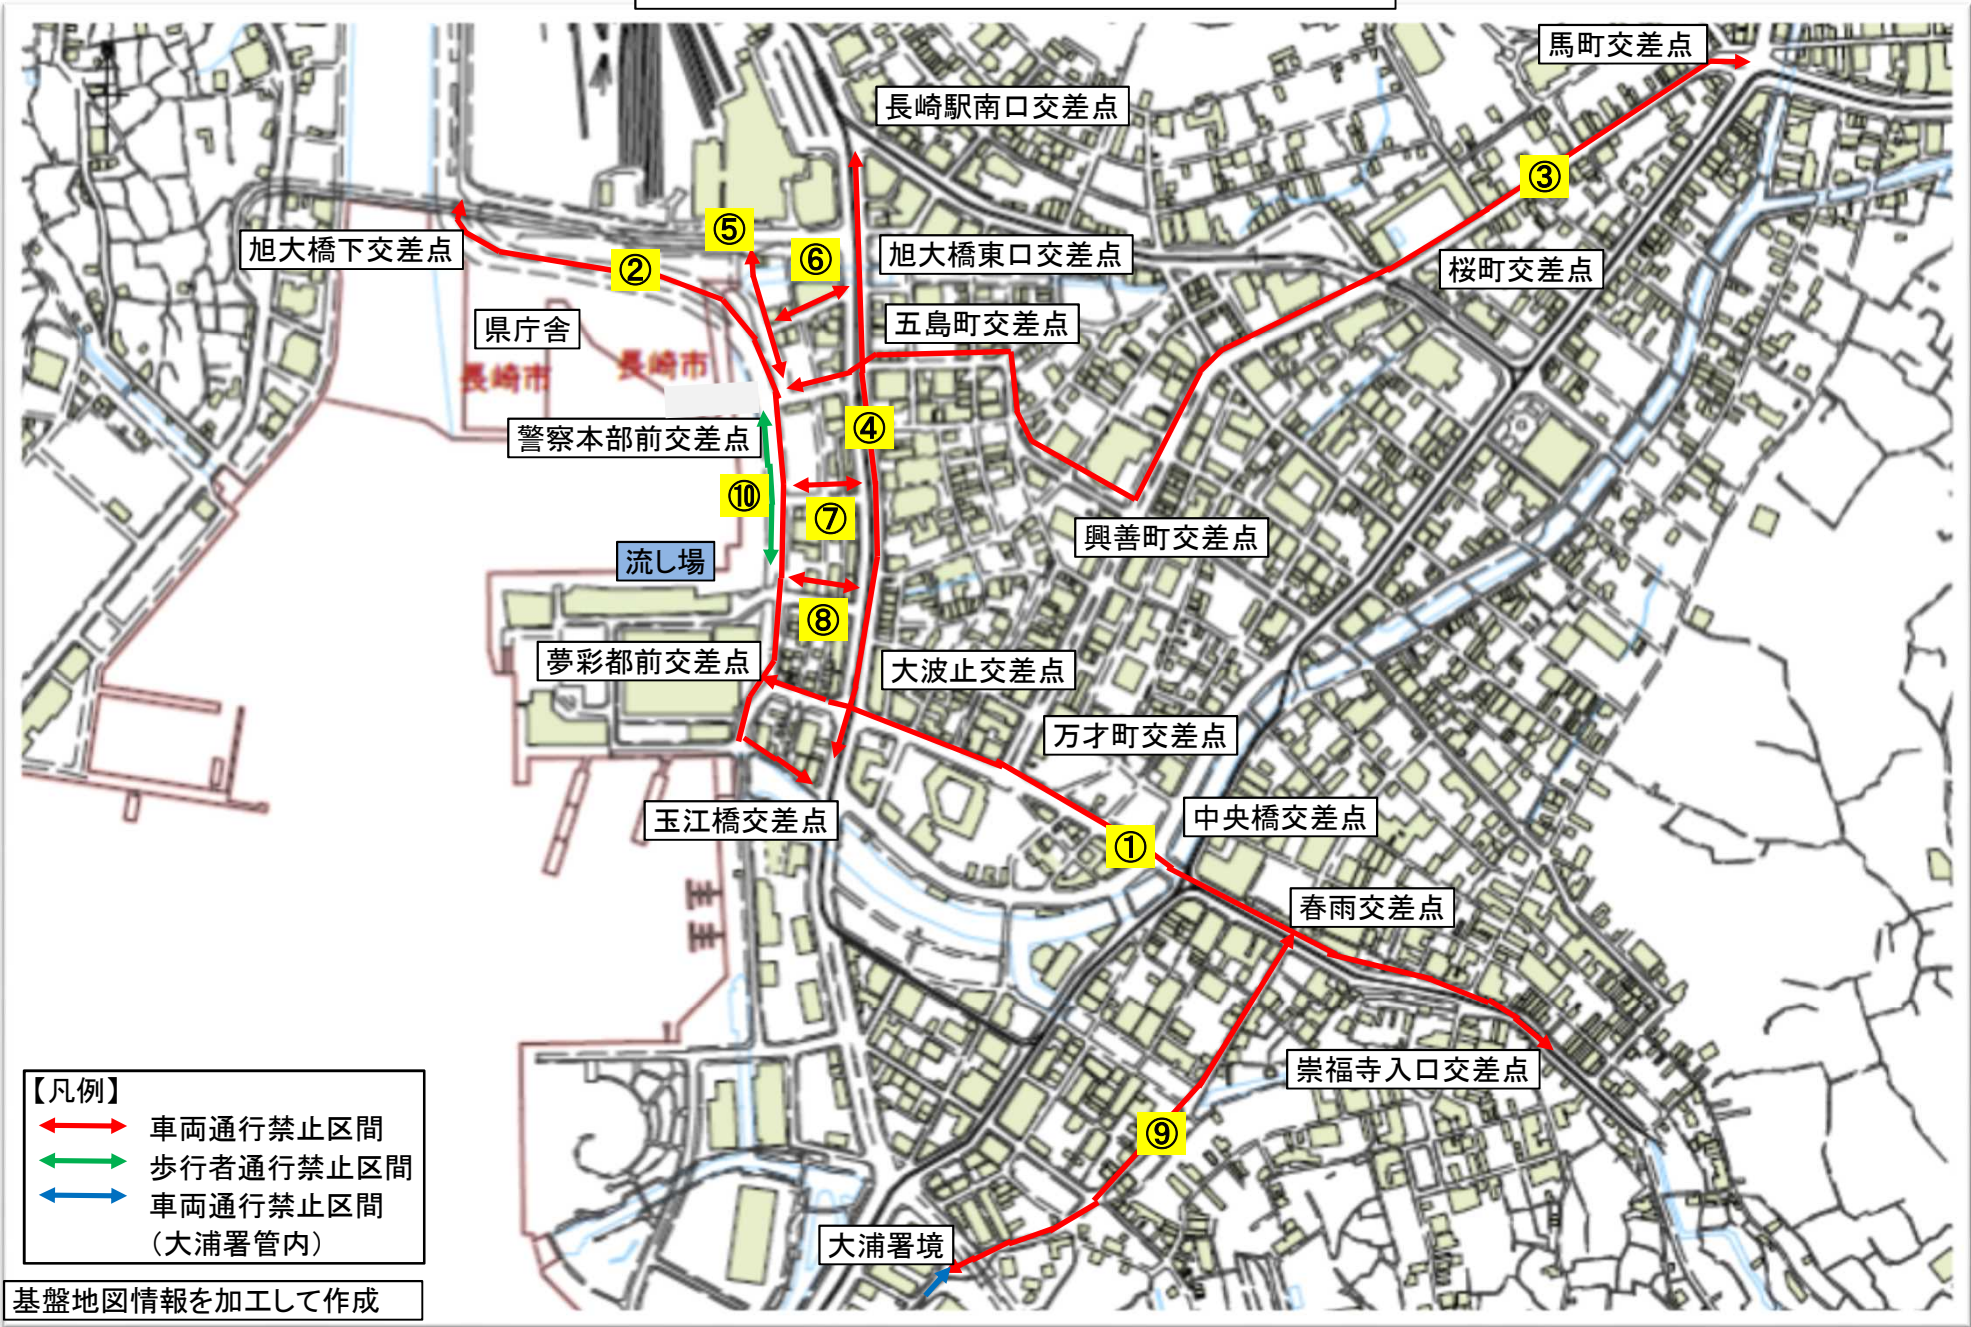

精霊流し交通規制図(長崎地区)

- 【凡例】
- ↔ 車両通行禁止区間
 - ↔ 歩行者通行禁止区間
 - ↔ 車両通行禁止区間
(大浦署管内)

基盤地図情報を加工して作成