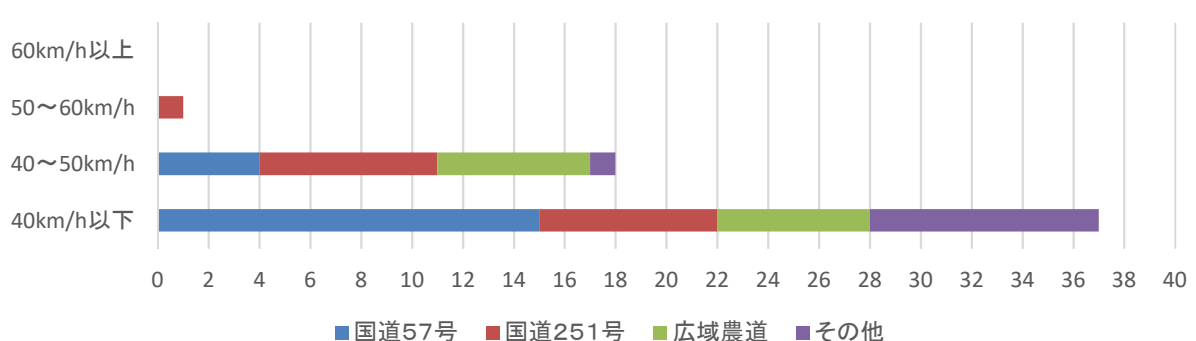

### 雲仙警察署の速度取締り重点

重点路線	重点時間帯	区間	規制速度
国道57号	9:00～18:00	愛野町～小浜町	40・50km/h
国道251号	7:00～18:00	愛野町～吾妻町	40・50km/h
広域農道	7:00～18:00	愛野町～国見町	50km/h

### 雲仙警察署管内における交通事故実態

路線別・時間別人身事故発生状況(令和4年上半期)

路線別・危険認知速度別人身事故発生状況(令和4年上半期)