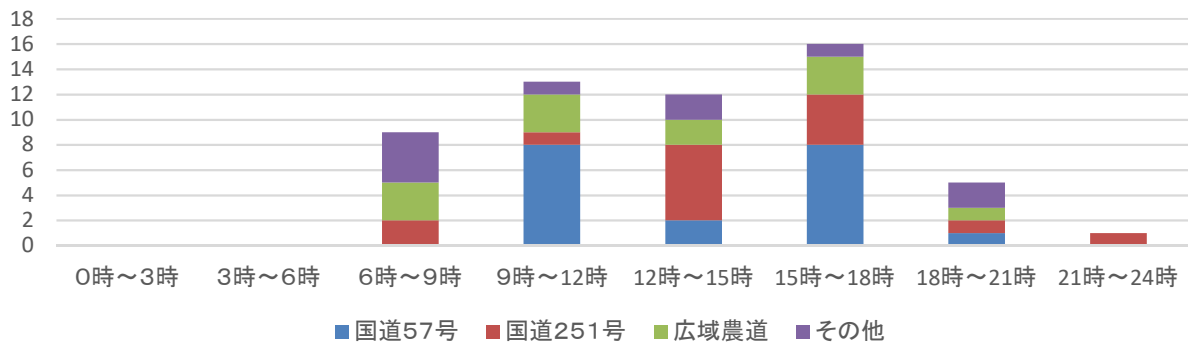

## 速度取締り指針（令和5年上半期）

### 雲仙警察署の速度取締り重点

重点路線	重点時間帯	区間	規制速度
国道57号	9:00～18:00	愛野町～小浜町	40・50km/h
国道251号	7:00～18:00	愛野町～吾妻町	40・50km/h
広域農道	7:00～18:00	愛野町～国見町	50km/h

### 雲仙警察署管内における交通事故実態

路線別・時間別人身事故発生状況(令和4年上半期)

路線別・危険認知速度別人身事故発生状況(令和4年上半期)