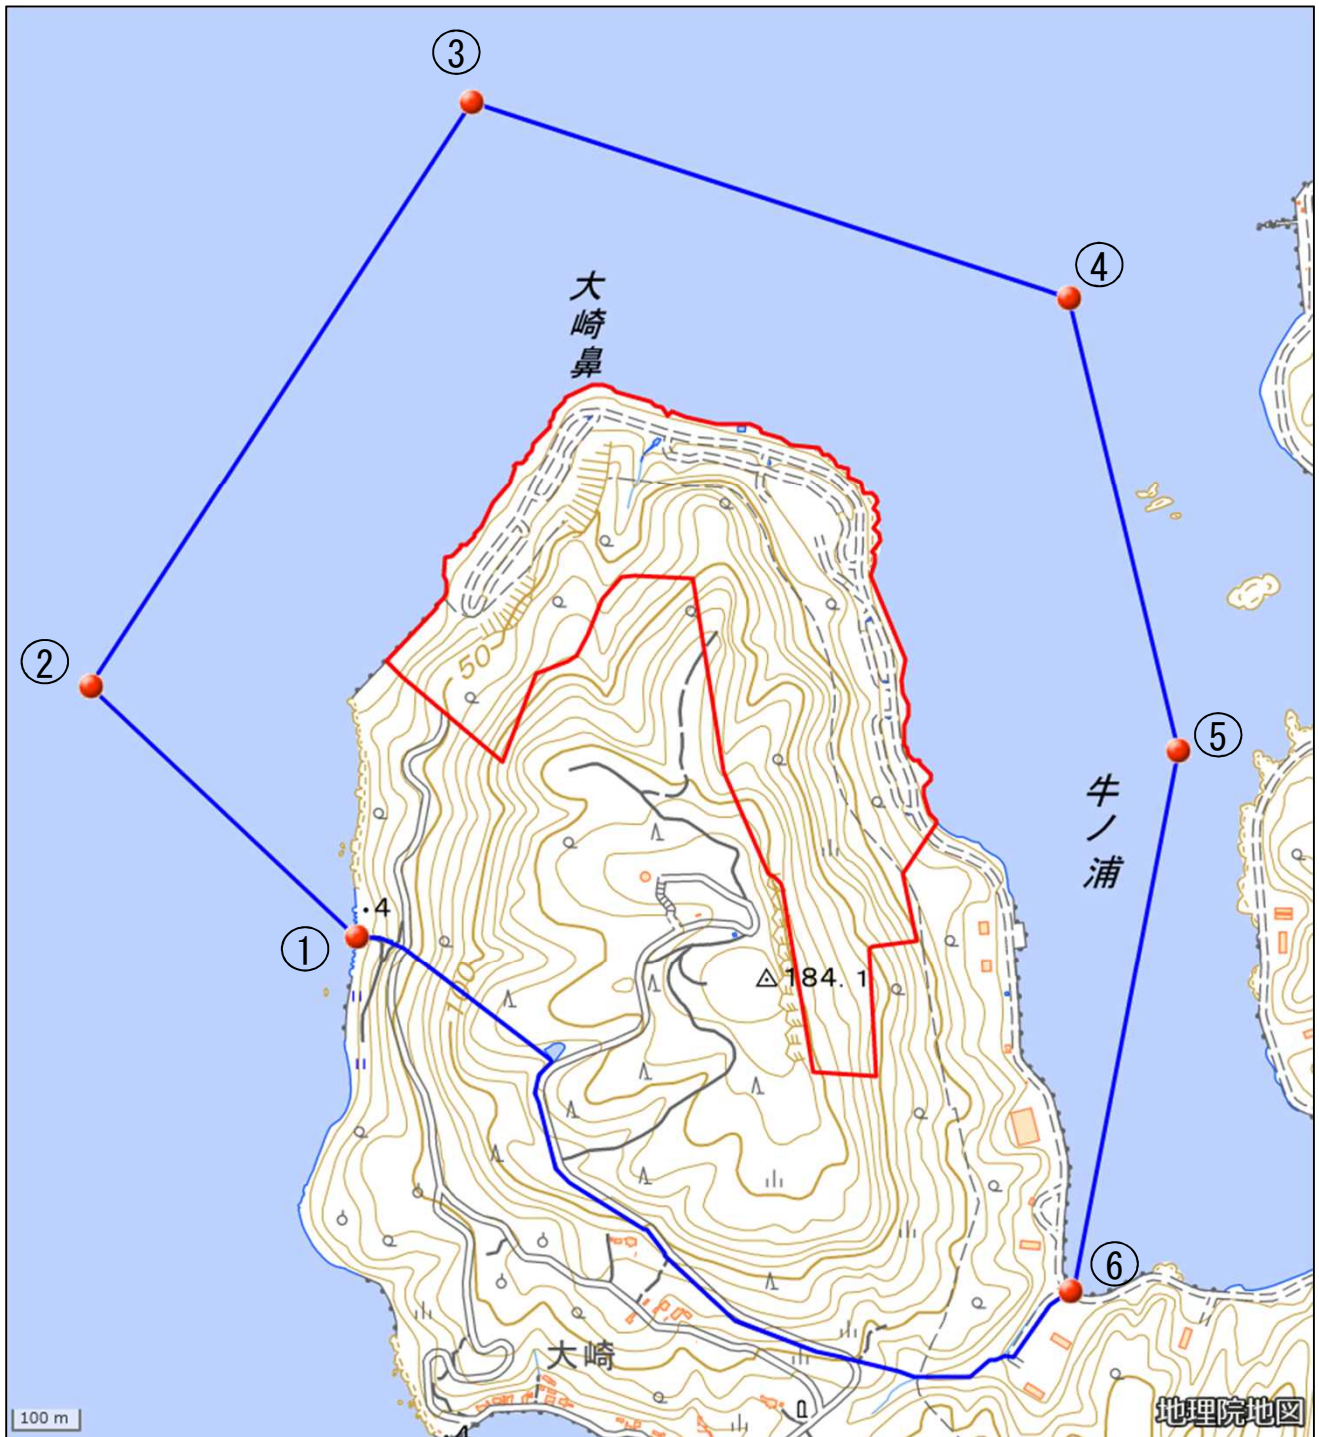

海上自衛隊佐世保弾薬整備補給所針尾弾薬庫

対象防衛関係施設の所在地	長崎県佐世保市	針尾北町
対象防衛関係施設の区域	長崎県佐世保市	針尾北町（次の図面に示す部分に限る。）
対象防衛関係施設に係る対象施設周辺地域	次に掲げる点を順次に結んだ線及び一に掲げる点と六に掲げる点とを結んだ次の図面に示す線により囲まれた区域	<ul style="list-style-type: none"> 一 北緯三十三度七分六秒、東経百二十九度四十四分三十八秒の点 二 北緯三十三度七分十八秒、東経百二十九度四十四分二十三秒の点 三 北緯三十三度七分四十五秒、東経百二十九度四十四分四十四秒の点 四 北緯三十三度七分三十六秒、東経百二十九度四十五分十七秒の点 五 北緯三十三度七分十五秒、東経百二十九度四十五分二十三秒の点 六 北緯三十三度六分五十秒、東経百二十九度四十五分十七秒の点
備考	<ul style="list-style-type: none"> 一 「次の図面」は省略し、その図面を防衛省に備え置いて縦覧に供する。 二 この表下欄に掲げる行政区画その他の区域に変更があっても、対象防衛関係施設の区域及び対象防衛関係施設に係る対象施設周辺地域は、なお従前の例による。 	

海上自衛隊佐世保弾薬整備補給所針尾弾薬庫周辺地域 (長崎県佐世保市針尾北町)

この地図は、縮尺2万5,000分の1の地形図相当の誤差を有しております。また、地図上に記載した区域を示す線はデータ作成上の誤差を含んでいます。そのため、区域の概略の位置を示す参考図として御利用ください。なお、対象施設の区域及び対象施設周辺地域に御不明な点がある場合には、対象施設の管理者にお問い合わせください。

国土地理院の地理院地図を利用

対象施設の区域

対象施設周辺地域