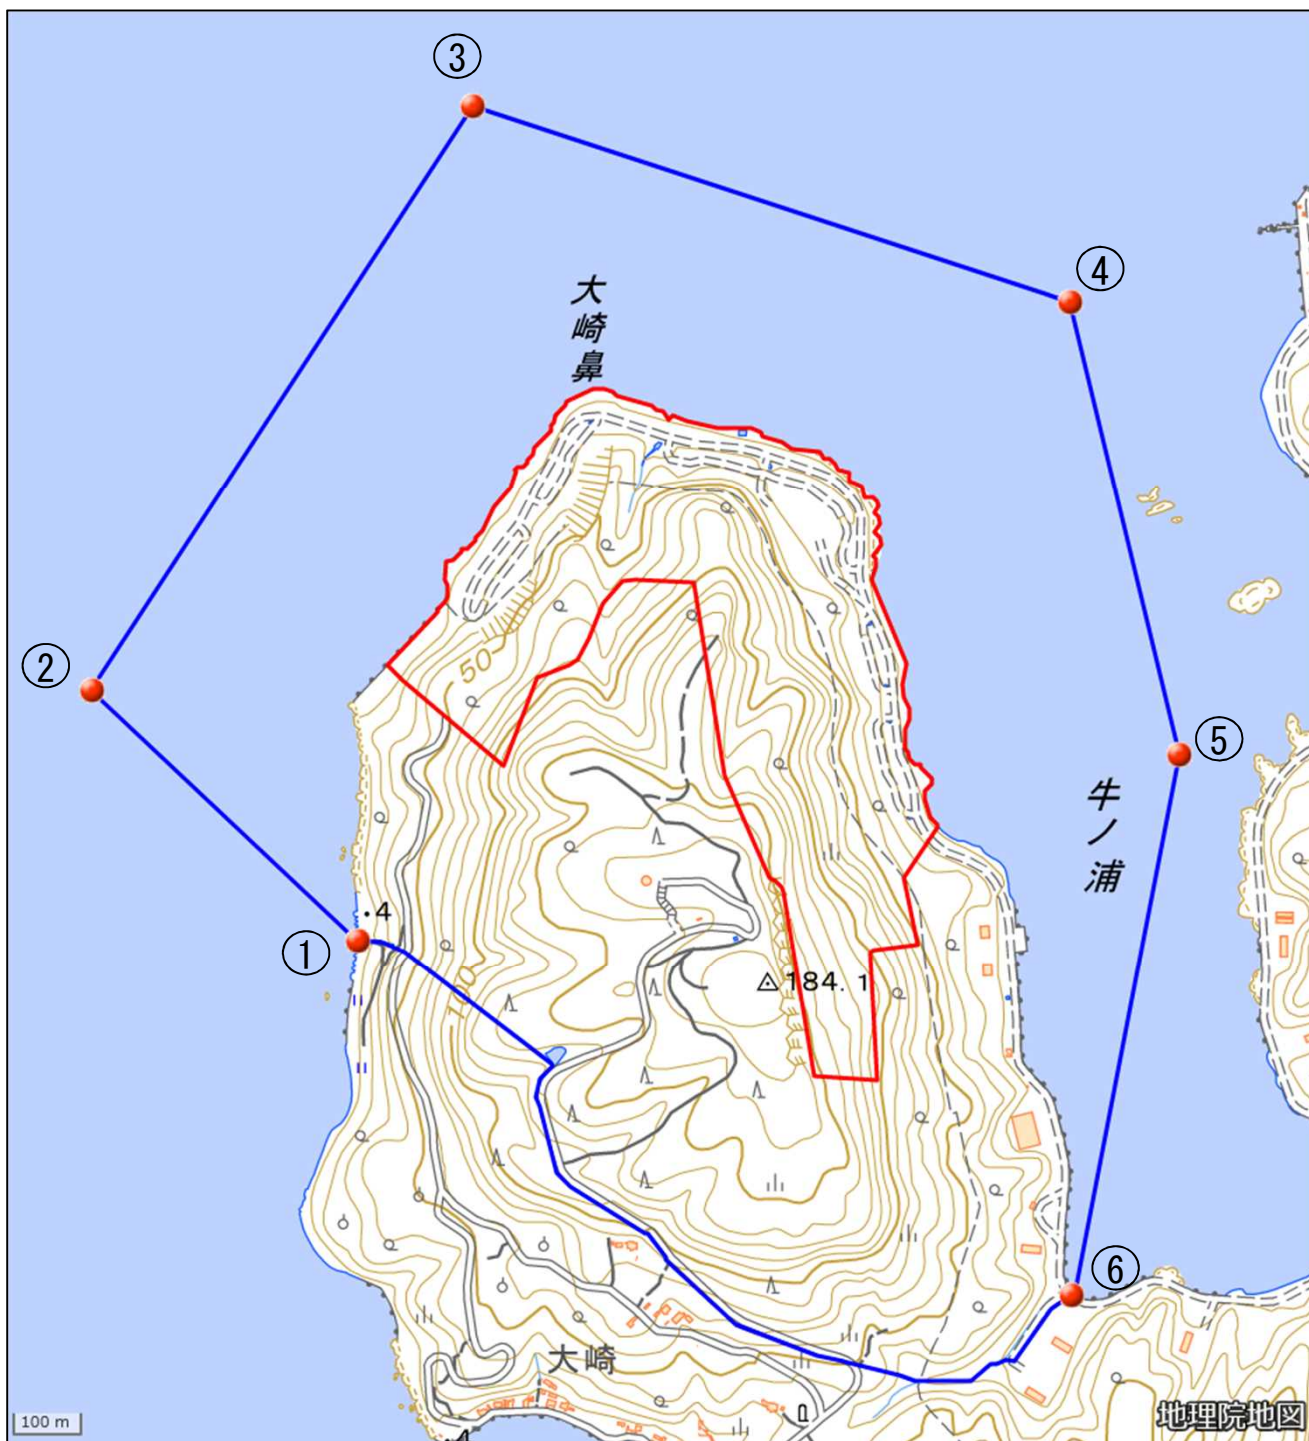

海上自衛隊佐世保弾薬整備補給所針尾弾薬庫

対象防衛関係施設の所在地	長崎県佐世保市	針尾北町
対象防衛関係施設の区域	長崎県佐世保市	針尾北町（次の図面に示す部分に限る。）
対象防衛関係施設に係る対象施設周辺地域	次に掲げる点を順次に結んだ線及び一に掲げる点と六に掲げる点とを結んだ次の図面に示す線により囲まれた区域	<ul style="list-style-type: none"> 一 北緯三十三度七分六秒、東経百二十九度四十四分三十八秒の点 二 北緯三十三度七分十八秒、東経百二十九度四十四分二十三秒の点 三 北緯三十三度七分四十五秒、東経百二十九度四十四分四十四秒の点 四 北緯三十三度七分三十六秒、東経百二十九度四十五分十七秒の点 五 北緯三十三度七分十五秒、東経百二十九度四十五分二十三秒の点 六 北緯三十三度六分五十秒、東経百二十九度四十五分十七秒の点
備考	<ul style="list-style-type: none"> 一 「次の図面」は省略し、その図面を防衛省に備え置いて縦覧に供する。 二 この表下欄に掲げる行政区画その他の区域に変更があっても、対象防衛関係施設の区域及び対象防衛関係施設に係る対象施設周辺地域は、なお従前の例による。 	

海上自衛隊佐世保弾薬整備補給所針尾弾薬庫周辺地域 (長崎県佐世保市針尾北町)

この地図は、縮尺2万5,000分の1の地形図相当の誤差を有しております。また、地図上に記載した区域を示す線はデータ作成上の誤差を含んでいます。そのため、区域の概略の位置を示す参考図として御利用ください。なお、対象施設の区域及び対象施設周辺地域に御不明な点がある場合には、対象施設の管理者にお問い合わせください。

国土地理院の地理院地図を利用

対象施設の区域

対象施設周辺地域