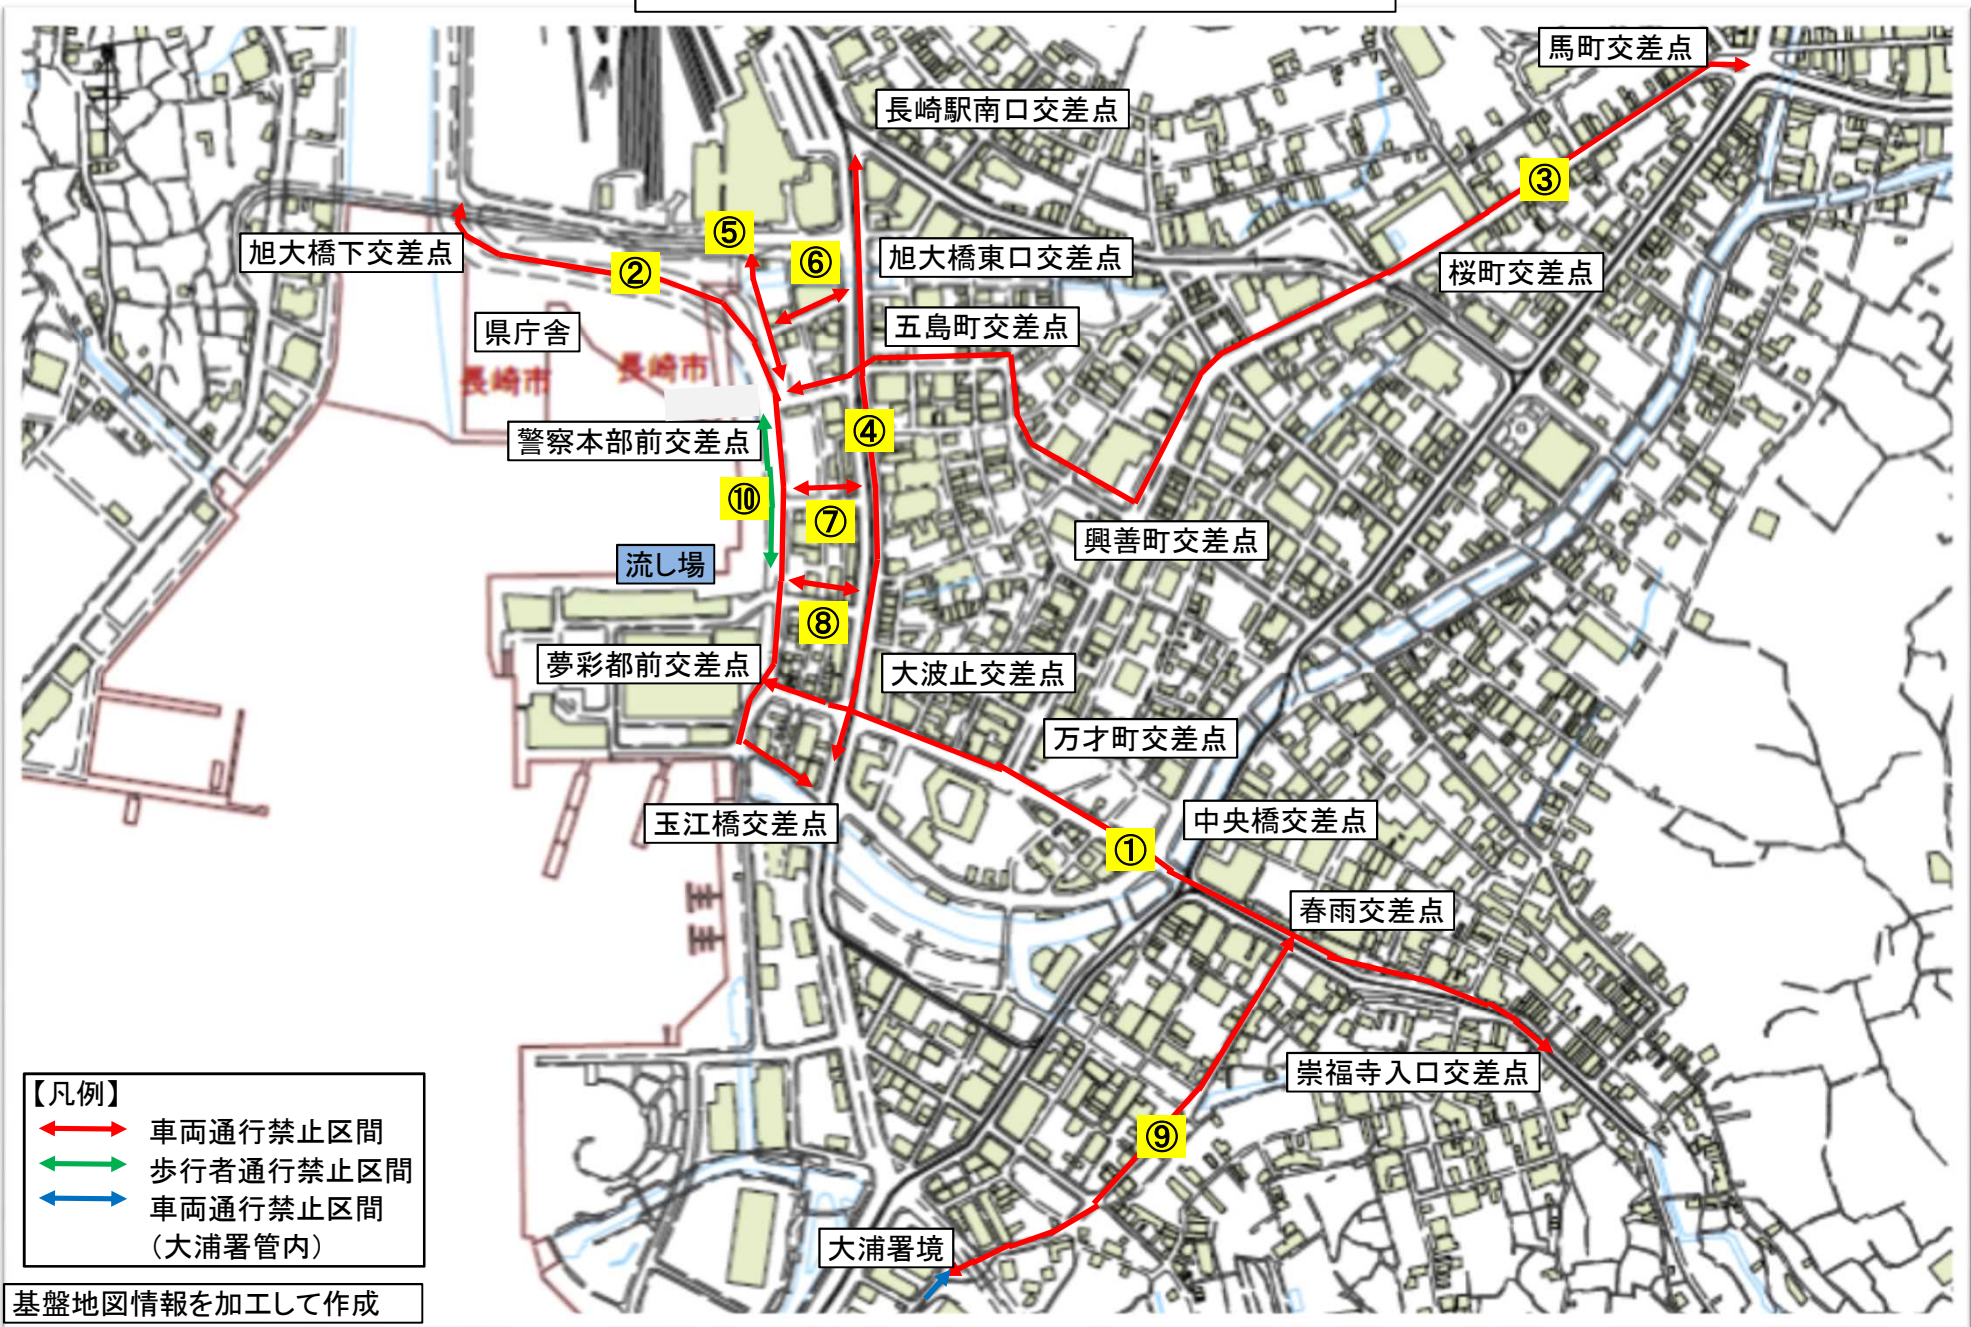

精霊流し交通規制図(長崎地区)

馬町交差点

長崎駅南口交差点

旭大橋下交差点

旭大橋東口交差点

桜町交差点

県庁舎

五島町交差点

警察本部前交差点

興善町交差点

流し場

夢彩都前交差点

大波止交差点

万才町交差点

玉江橋交差点

中央橋交差点

春雨交差点

崇福寺入口交差点

大浦署境