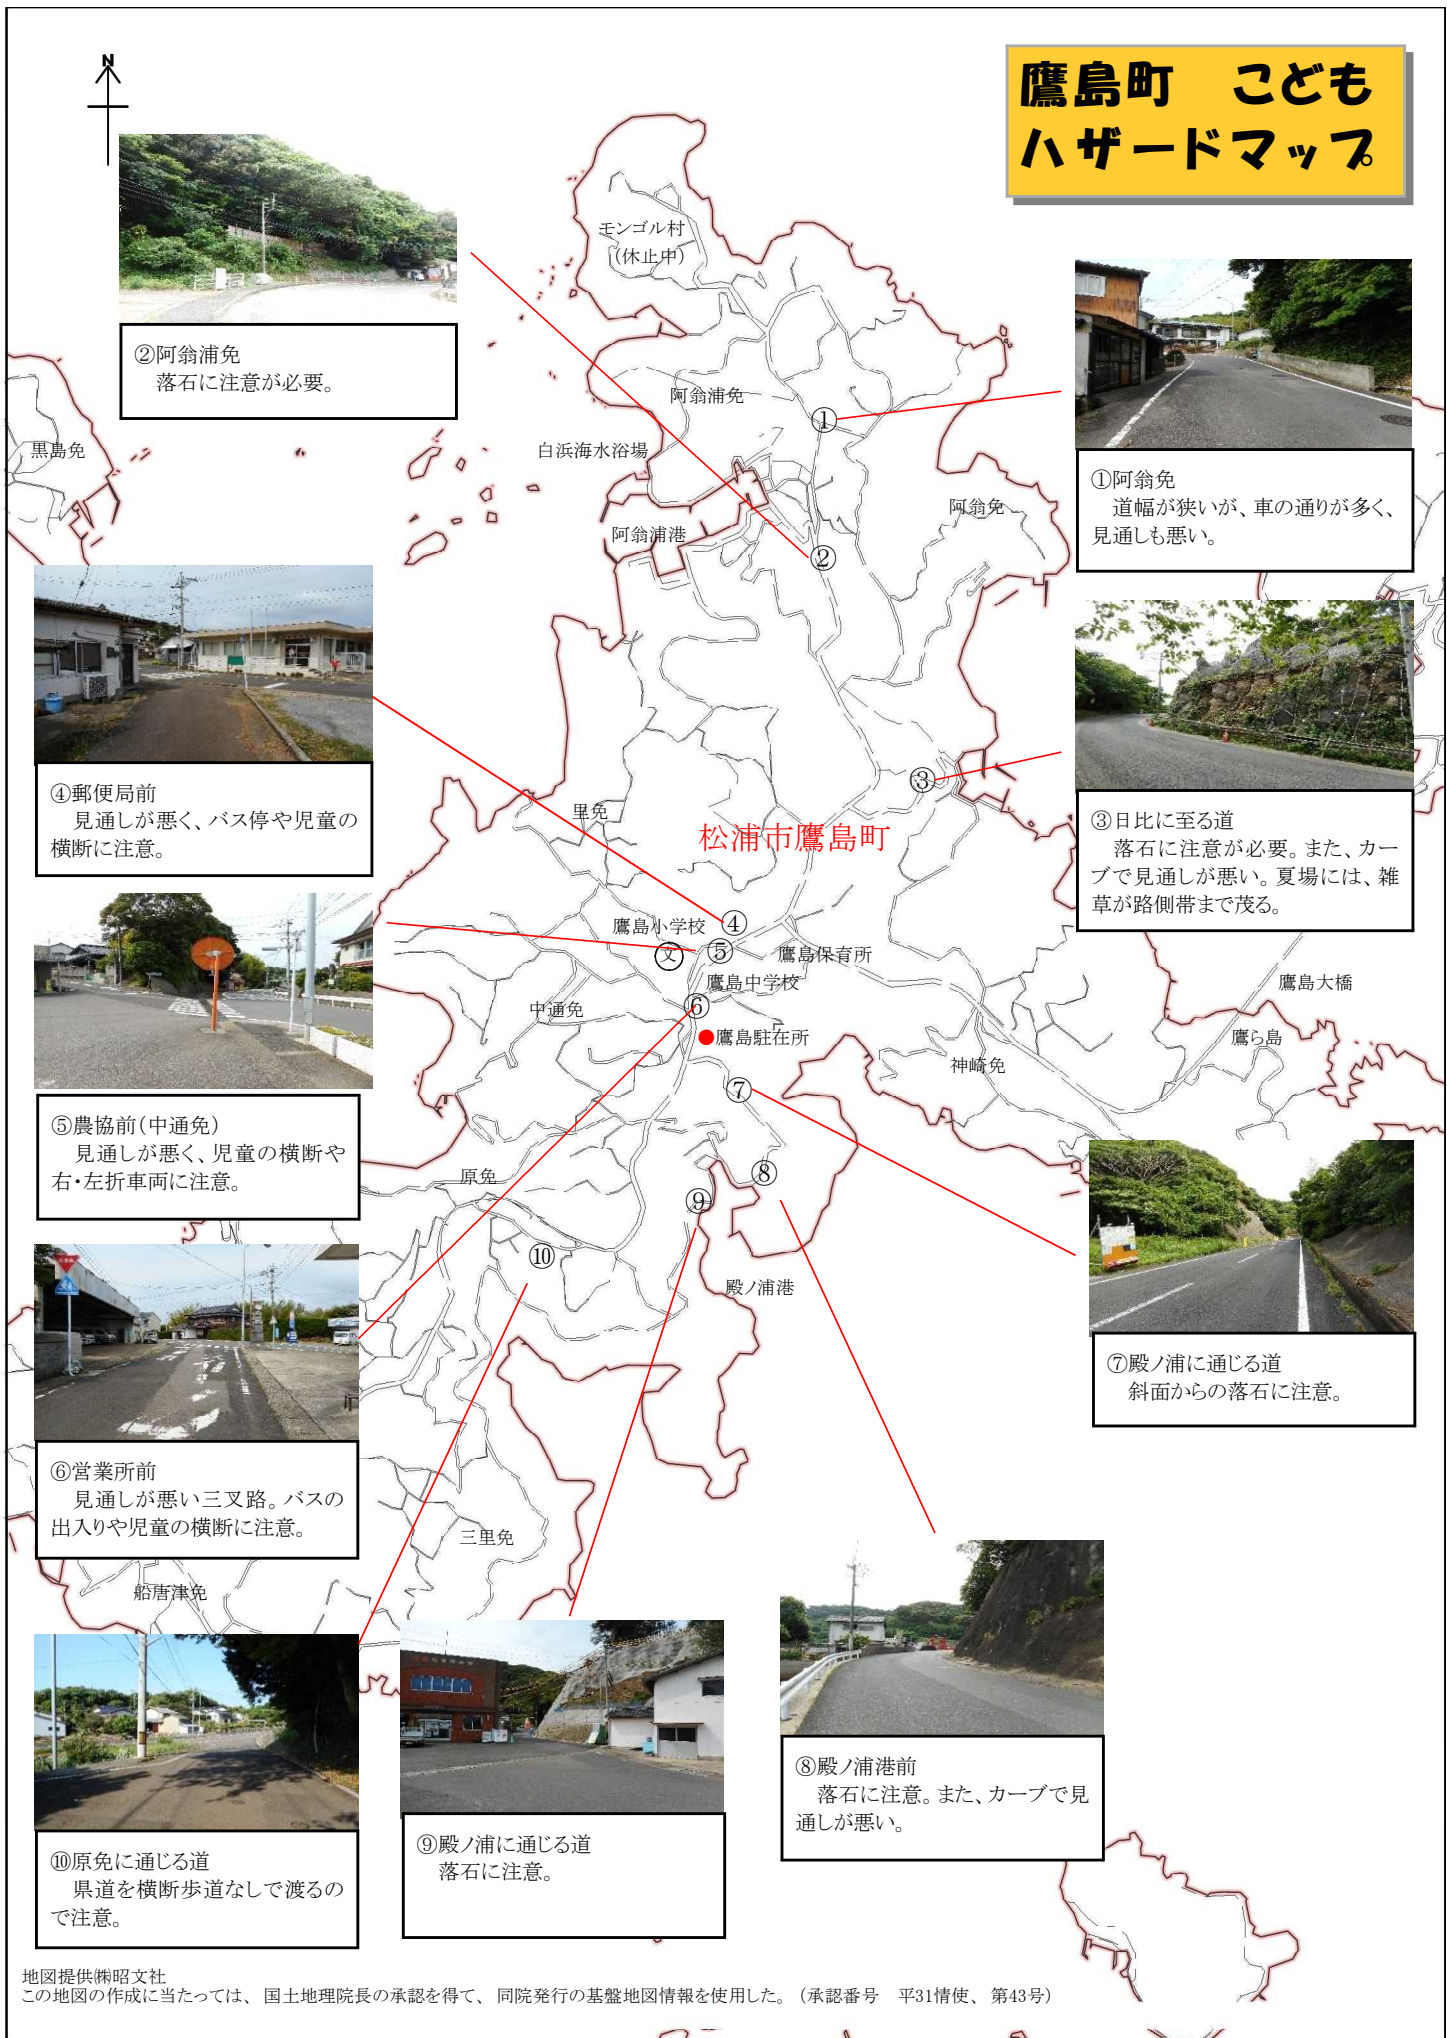

鷹島町 こども ハザードマップ

②阿翁浦免
落石に注意が必要。

①阿翁免
道幅が狭いが、車の通りが多く、見通しも悪い。

④郵便局前
見通しが悪く、バス停や児童の横断に注意。

③日比に至る道
落石に注意が必要。また、カーブで見通しが悪い。夏場には、雑草が路側帯まで茂る。

⑤農協前(中通免)
見通しが悪く、児童の横断や右・左折車両に注意。

⑦殿ノ浦に通じる道
斜面からの落石に注意。

⑥営業所前
見通しが悪い三叉路。バスの出入りや児童の横断に注意。

⑩原免に通じる道
県道を横断歩道なしで渡るので注意。

⑨殿ノ浦に通じる道
落石に注意。

⑧殿ノ浦港前
落石に注意。また、カーブで見通しが悪い。

地図提供(株)昭文社
この地図の作成に当たっては、国土地理院長の承認を得て、同院発行の基盤地図情報を使用した。(承認番号 平31情使、第43号)