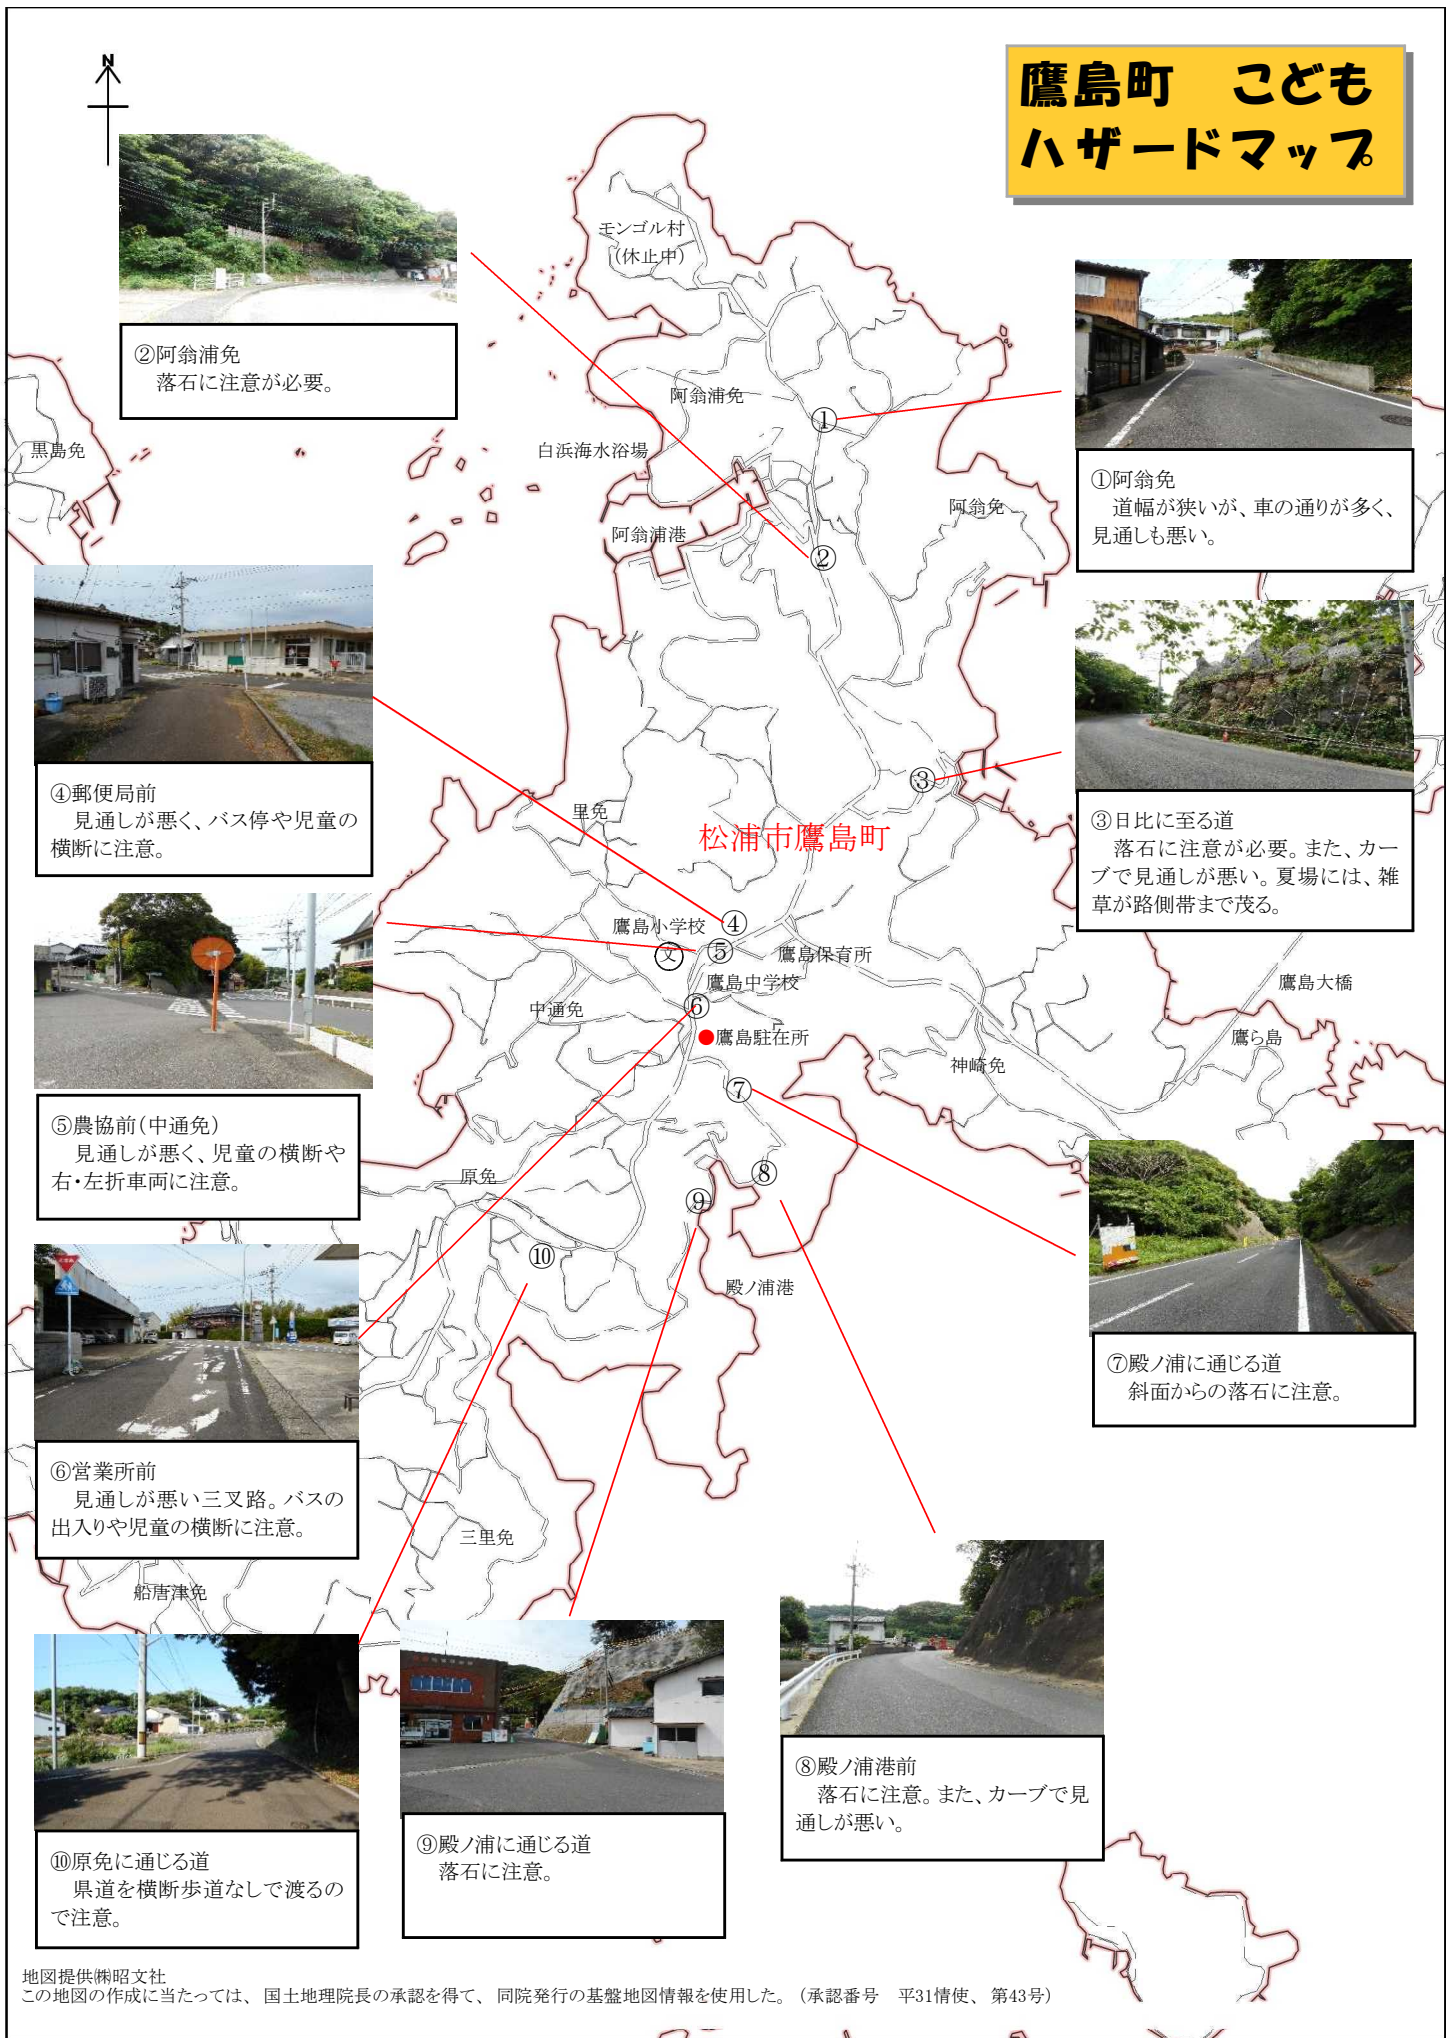

鷹島町 こども ハザードマップ

②阿翁浦免
落石に注意が必要。

①阿翁免
道幅が狭いが、車の通りが多く、見通しも悪い。

④郵便局前
見通しが悪く、バス停や児童の横断に注意。

③日比に至る道
落石に注意が必要。また、カーブで見通しが悪い。夏場には、雑草が路側帯まで茂る。

⑤農協前(中通免)
見通しが悪く、児童の横断や右・左折車両に注意。

⑦殿ノ浦に通じる道
斜面からの落石に注意。

⑥営業所前
見通しが悪い三叉路。バスの出入りや児童の横断に注意。

⑧殿ノ浦港前
落石に注意。また、カーブで見通しが悪い。

⑩原免に通じる道
県道を横断歩道なしで渡るので注意。

⑨殿ノ浦に通じる道
落石に注意。

地図提供(株)昭文社
この地図の作成に当たっては、国土地理院長の承認を得て、同院発行の基盤地図情報を使用した。(承認番号 平31情使、第43号)