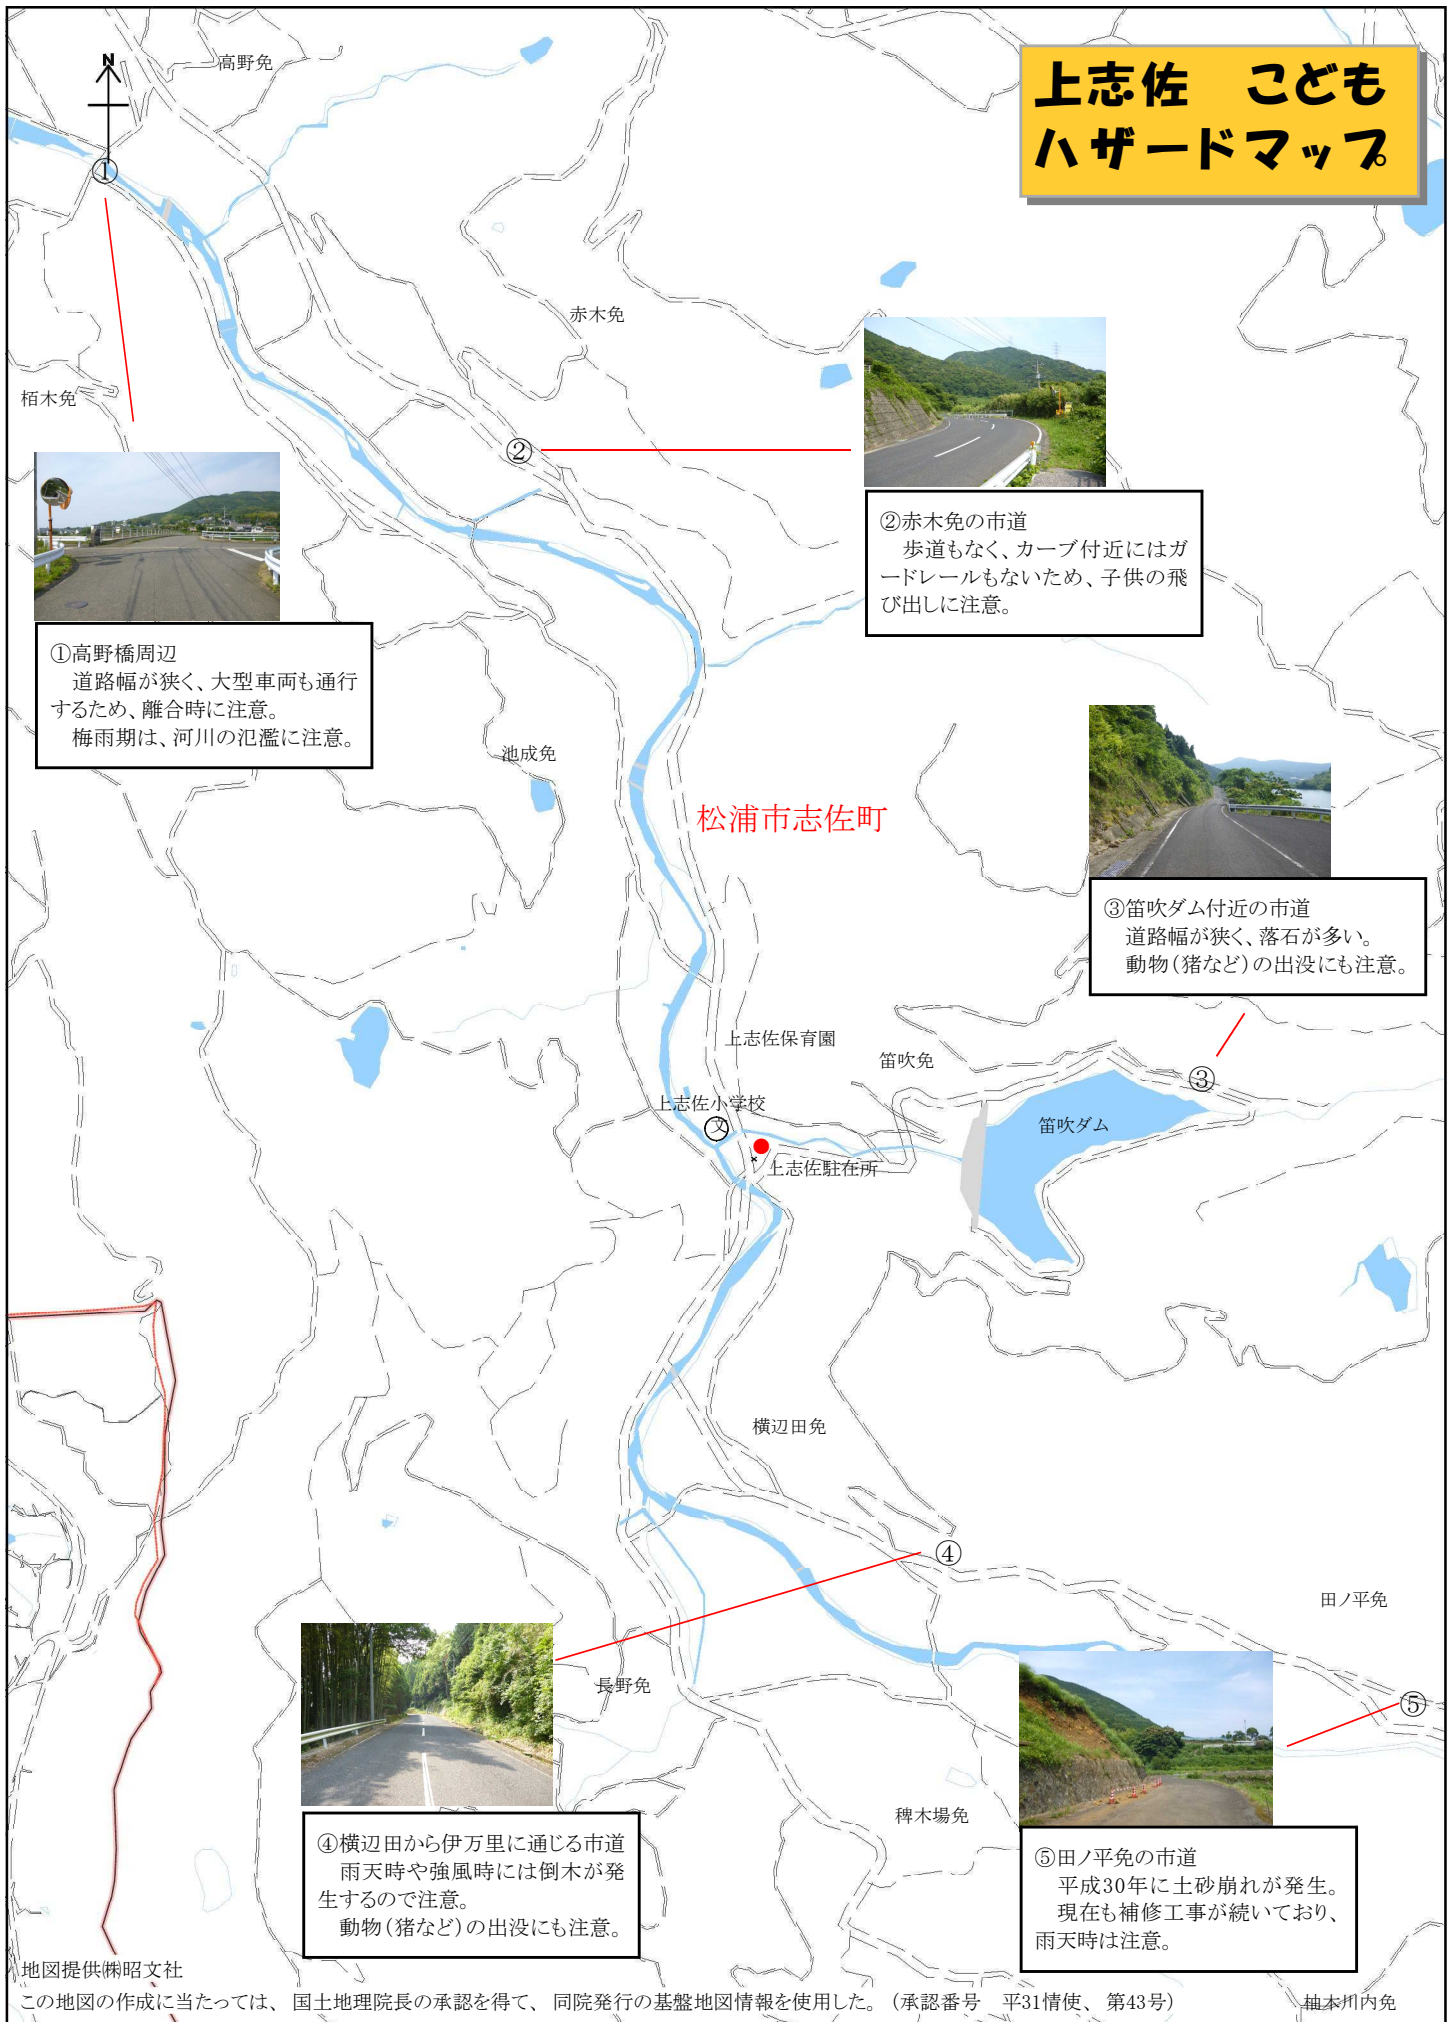

上志佐 子ども ハザードマップ

①高野橋周辺
道路幅が狭く、大型車両も通行
するため、離合時に注意。
梅雨期は、河川の氾濫に注意。

②赤木免の市道
歩道もなく、カーブ付近にはガ
ードレールもないため、子供の飛
び出しに注意。

③笛吹ダム付近の市道
道路幅が狭く、落石が多い。
動物(猪など)の出没にも注意。

④横辺田から伊万里に通じる市道
雨天時や強風時には倒木が発
生するので注意。
動物(猪など)の出没にも注意。

⑤田ノ平免の市道
平成30年に土砂崩れが発生。
現在も補修工事が続いており、
雨天時は注意。