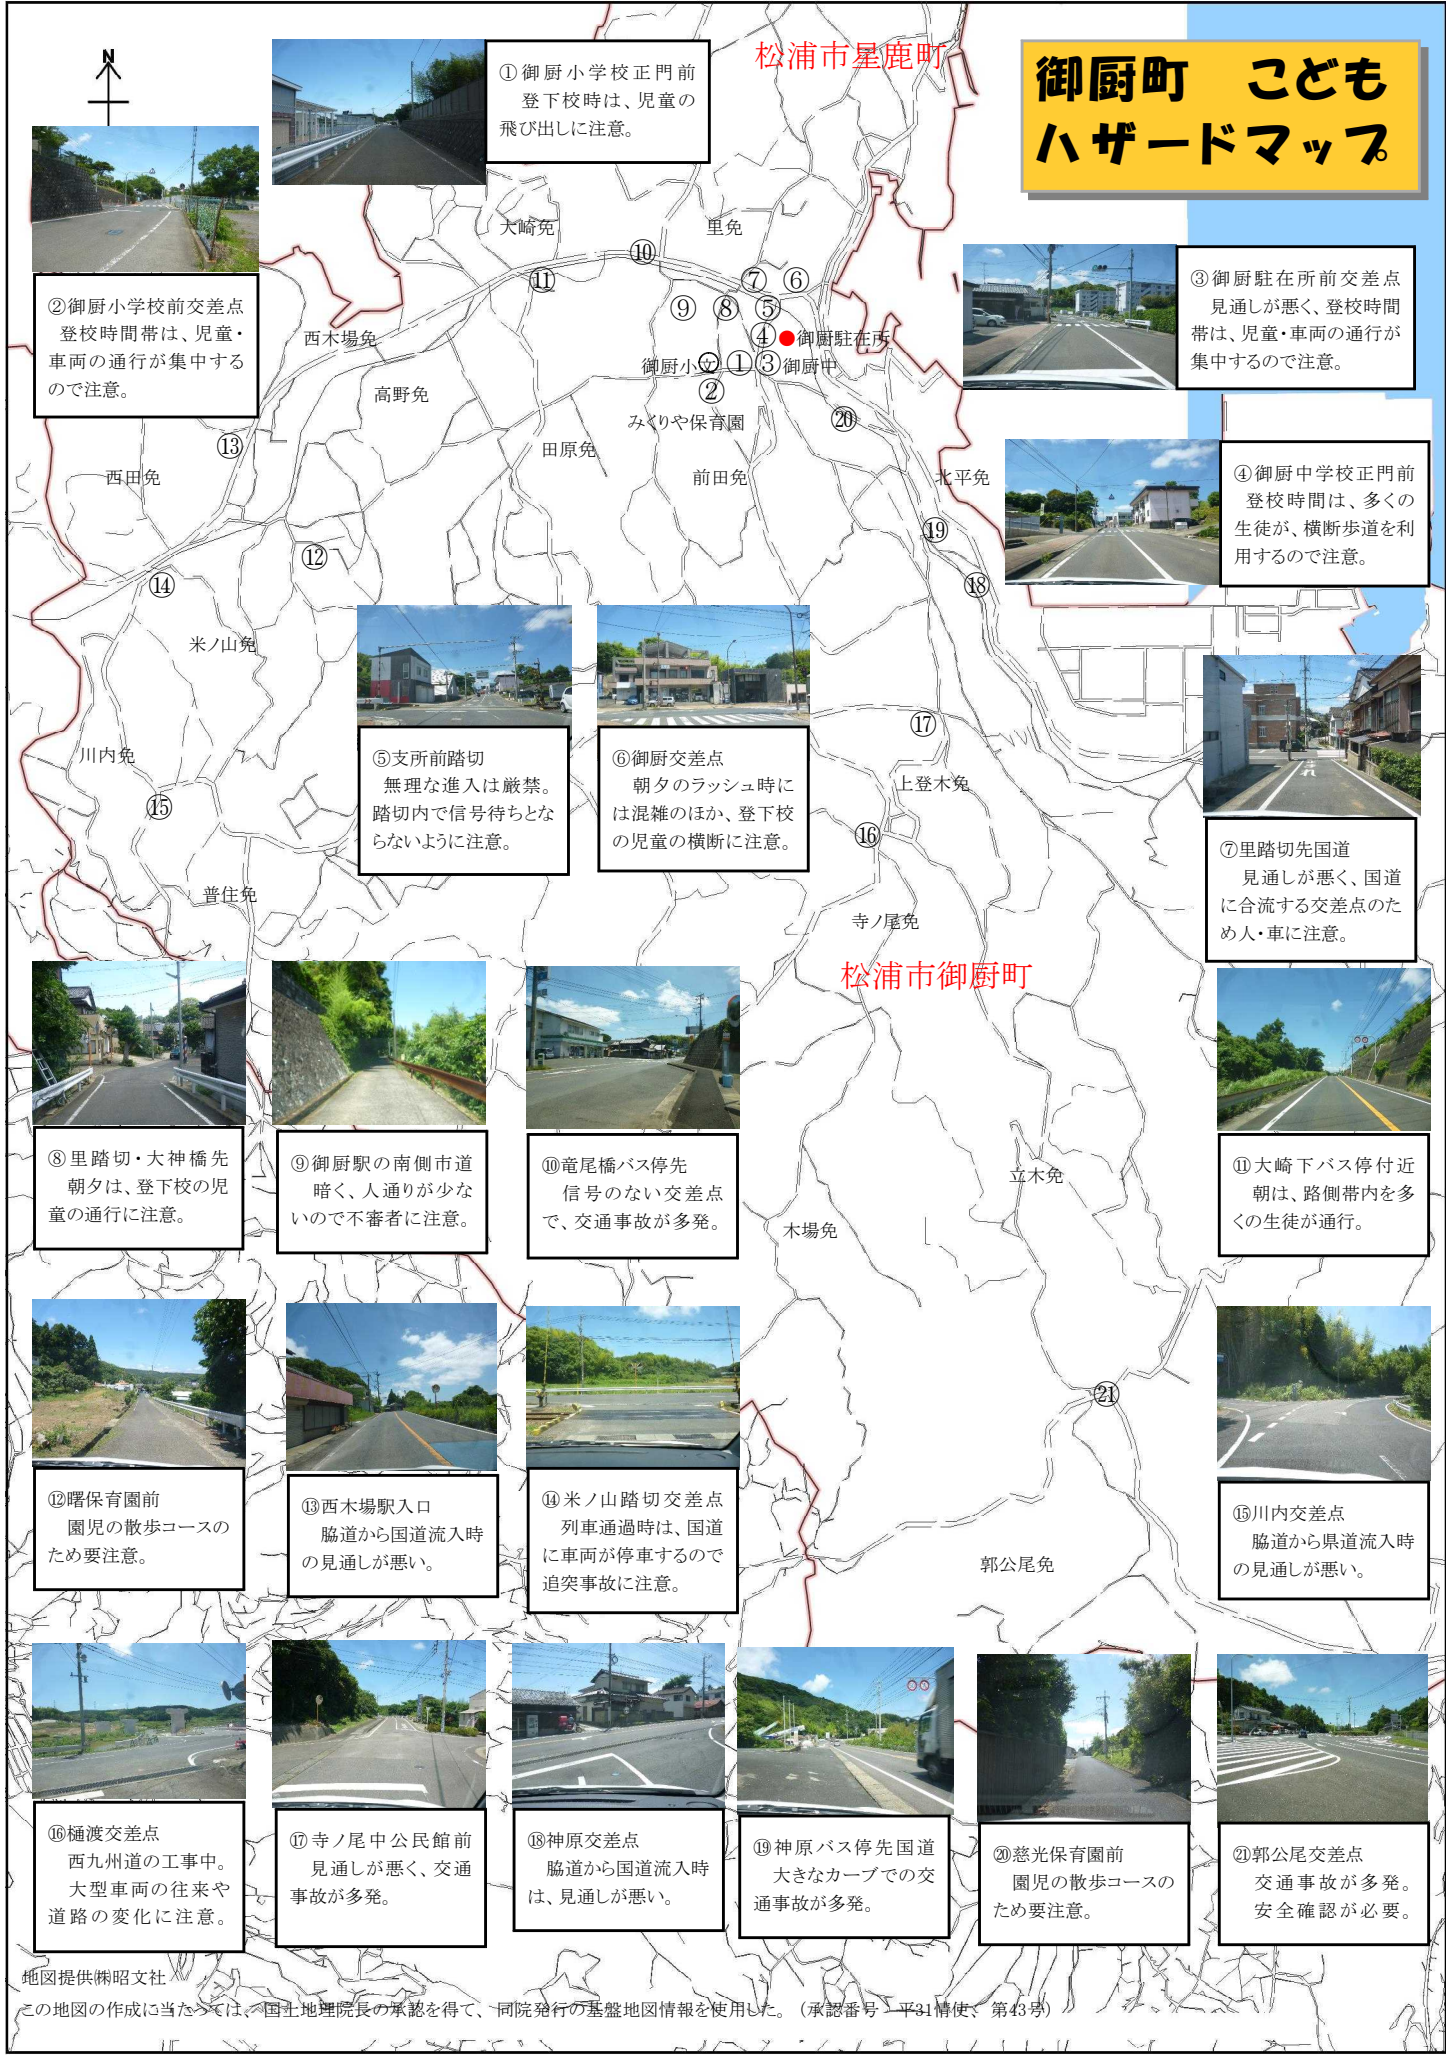

御厨町 こども ハザードマップ

松浦市星鹿町

松浦市御厨町

① 御厨小学校正門前
登下校時は、児童の
飛び出しに注意。

② 御厨小学校前交差点
登校時間帯は、児童・
車両の通行が集中する
ので注意。

③ 御厨駐在所前交差点
見通しが悪く、登校時間
帯は、児童・車両の通行が
集中するので注意。

④ 御厨中学校正門前
登校時間は、多くの
生徒が、横断歩道を利用
するので注意。

⑤ 支所前踏切
無理な進入は厳禁。
踏切内で信号待ちとな
らないように注意。

⑥ 御厨交差点
朝夕のラッシュ時
には混雑のほか、登下校
の児童の横断に注意。

⑦ 里踏切先国道
見通しが悪く、国道
に合流する交差点のため
人・車に注意。

⑧ 里踏切・大神橋先
朝夕は、登下校の児童
の通行に注意。

⑨ 御厨駅の南側市道
暗く、人通りが少ない
ので不審者に注意。

⑩ 竜尾橋バス停先
信号のない交差点
で、交通事故が多発。

⑪ 大崎下バス停付近
朝は、路側帯内を多く
の生徒が通行。

⑫ 曙保育園前
園児の散歩コースの
ため要注意。

⑬ 西木場駅入口
脇道から国道流入時
の見通しが悪い。

⑭ 米ノ山踏切交差点
列車通過時は、国道
に車両が停車するので
追突事故に注意。

⑮ 川内交差点
脇道から県道流入時
の見通しが悪い。

⑯ 樋渡交差点
西九州道の工事中。
大型車両の往来や
道路の変化に注意。

⑰ 寺ノ尾中公民館前
見通しが悪く、交通
事故が多発。

⑱ 神原交差点
脇道から国道流入時
は、見通しが悪い。

⑲ 神原バス停先国道
大きなカーブでの交
通事故が多発。

⑳ 慈光保育園前
園児の散歩コースの
ため要注意。

㉑ 郭公尾交差点
交通事故が多発。
安全確認が必要。

地図提供 ㈱昭文社

この地図の作成に当たっては、国土地理院長の承認を得て、同院発行の基盤地図情報を使用した。(承認番号 平31情使、第43号)