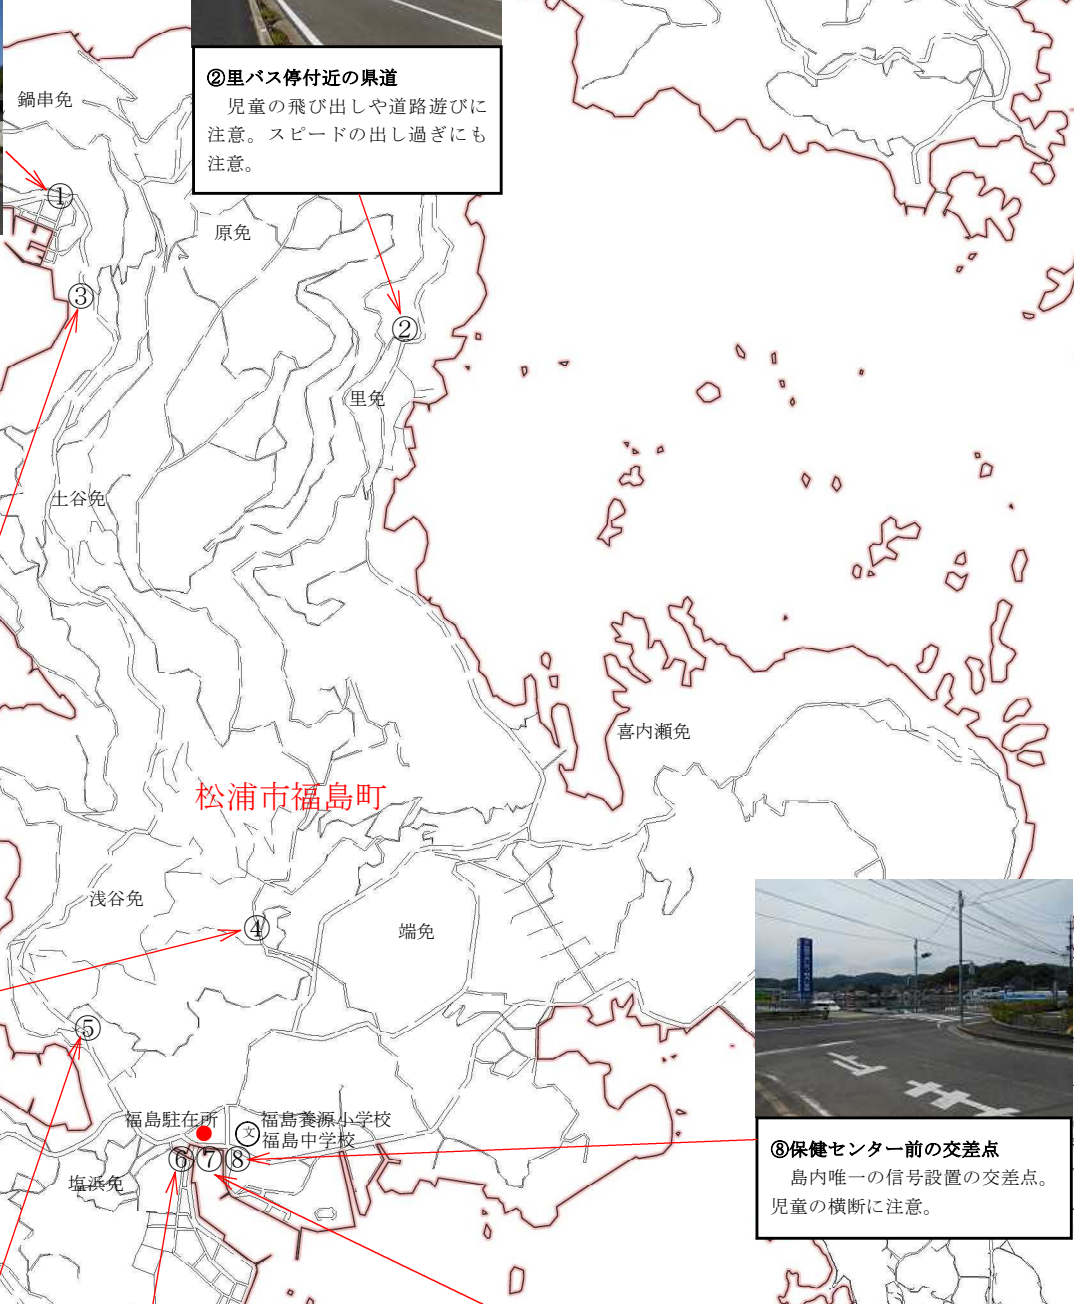

福島町 子どもハザードマップ

①鍋串免の県道
 児童の飛び出しや道路路遊びに注意。スピードの出し過ぎにも注意。

②里バス停付近の県道
 児童の飛び出しや道路路遊びに注意。スピードの出し過ぎにも注意。

③原免の県道
 平成31年、重傷事故発生。停車しているバスの陰からの子供の飛び出しに注意。

④丸岩団地へ続く坂道
 歩道横に破損しているフェンスがあり危険。登下校時の児童の一人歩きに注意。

ひかりが丘保育園

⑤浅谷免の県道
 アップダウンが激しく見通しの悪いカーブで危険。スピードの出し過ぎにも注意。

⑥ふれあい広場前の交差点
 複雑な交差点で横断歩道も多く、注意が必要。

⑦塩浜橋の交差点
 県道と九州液化瓦斯福島基地方向からが合流する交差点。児童の横断に注意。

⑧保健センター前の交差点
 島内唯一の信号設置の交差点。児童の横断に注意。

松浦市福島町

地図提供 ㈱昭文社

この地図の作成に当たっては、国土地理院長の承認を得て、同院発行の基盤地図情報を使用した。(承認番号 平31情使 第43号)