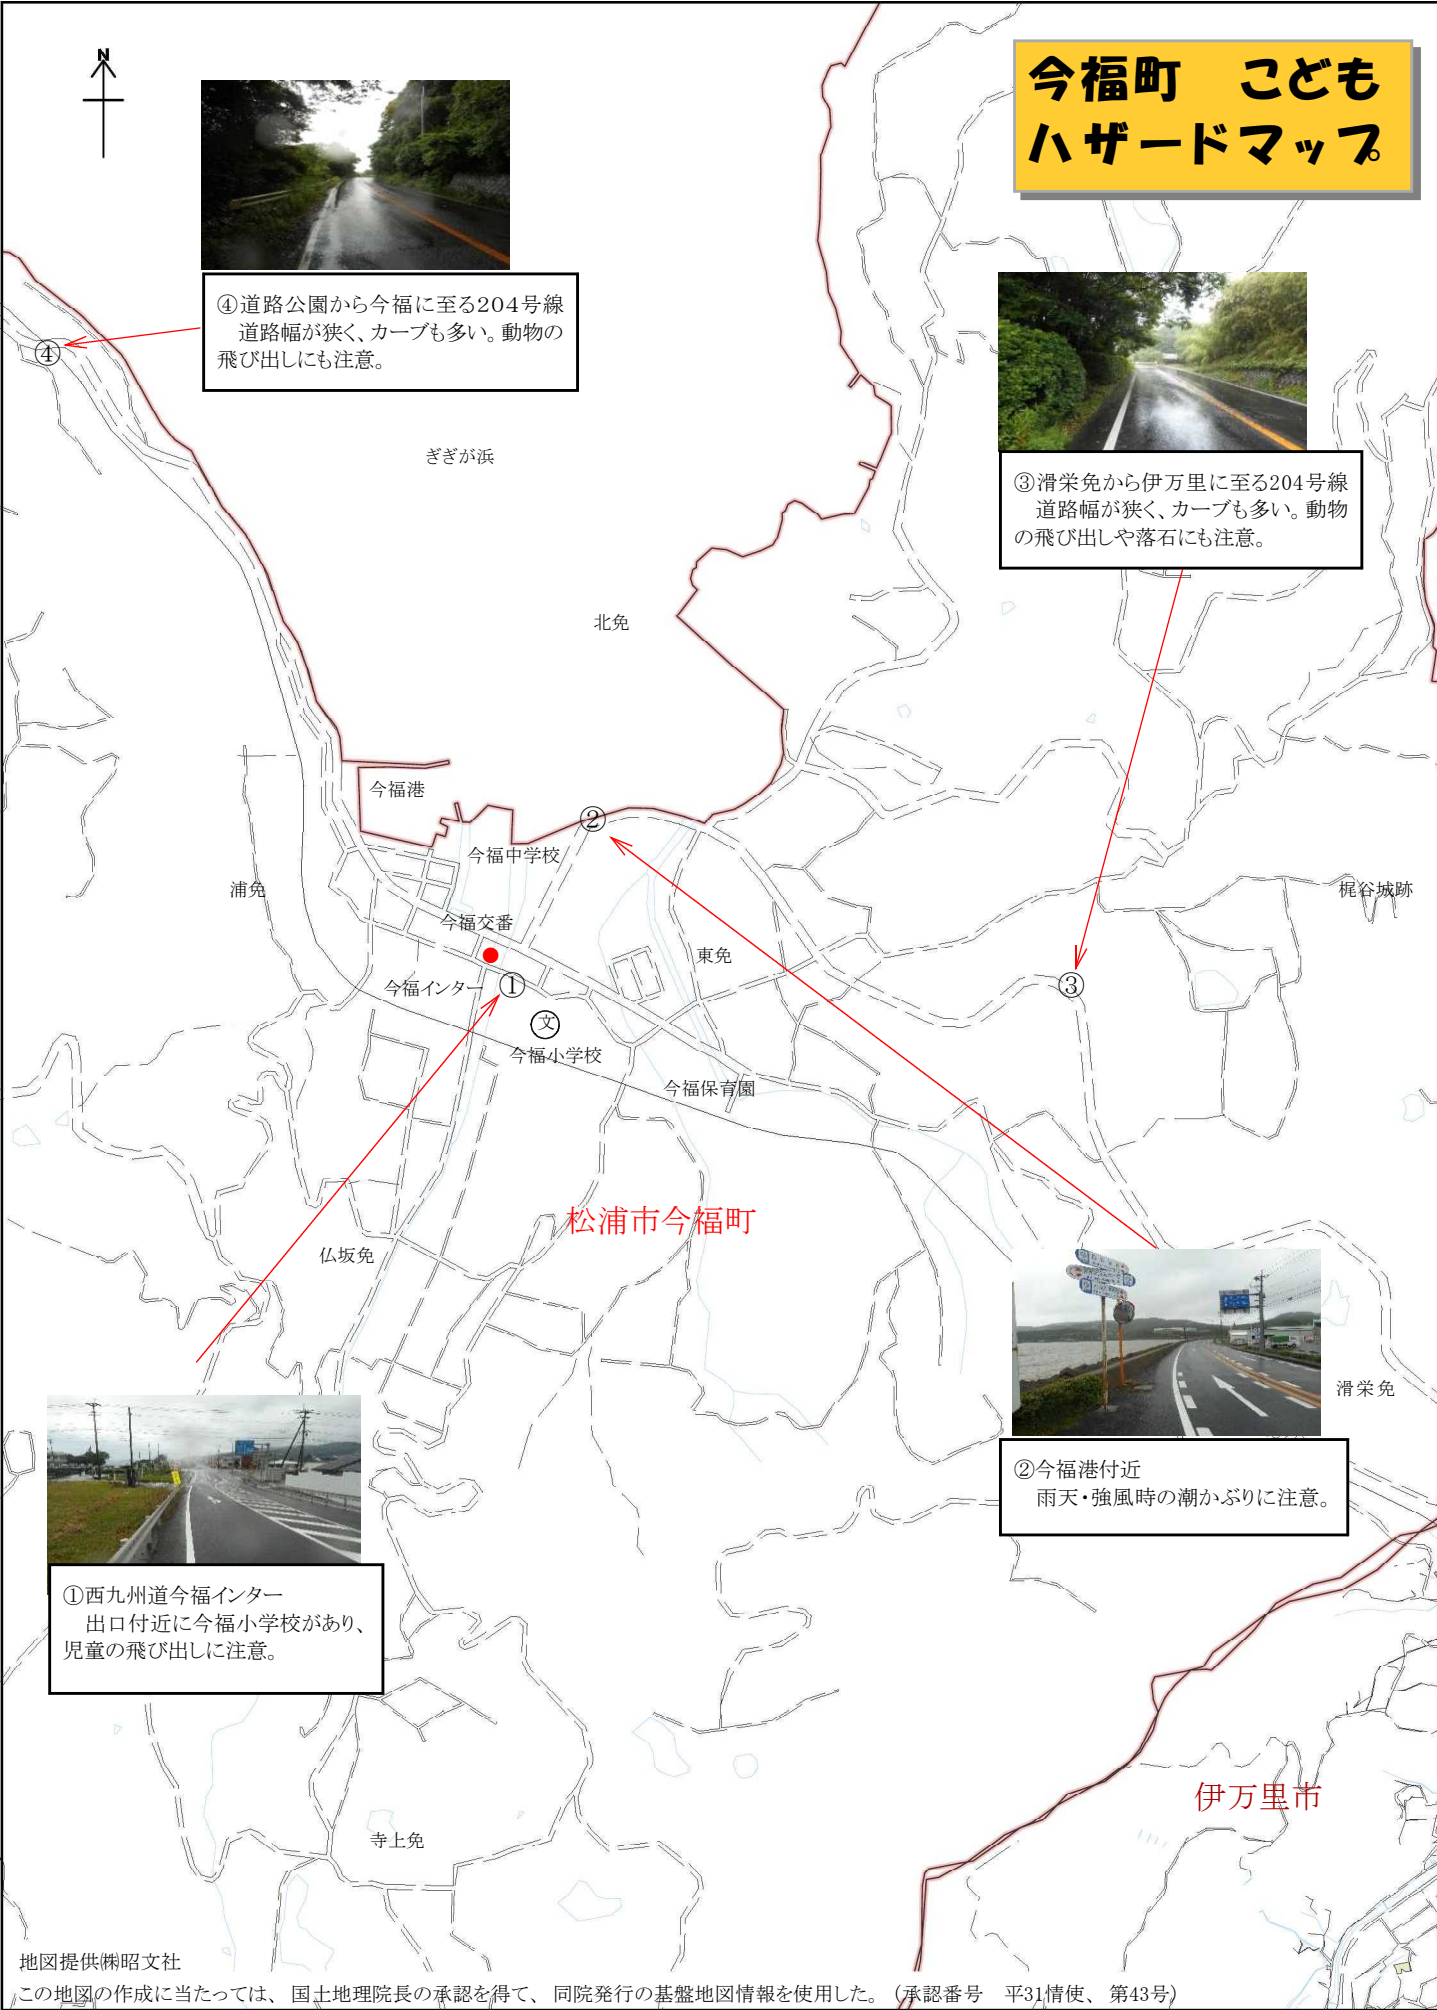

# 今福町 こども ハザードマップ

④道路公園から今福に至る204号線  
道路幅が狭く、カーブも多い。動物の  
飛び出しにも注意。

③滑栄免から伊万里に至る204号線  
道路幅が狭く、カーブも多い。動物  
の飛び出しや落石にも注意。

①西九州道今福インター  
出口付近に今福小学校があり、  
児童の飛び出しに注意。

②今福港付近  
雨天・強風時の潮かぶりに注意。