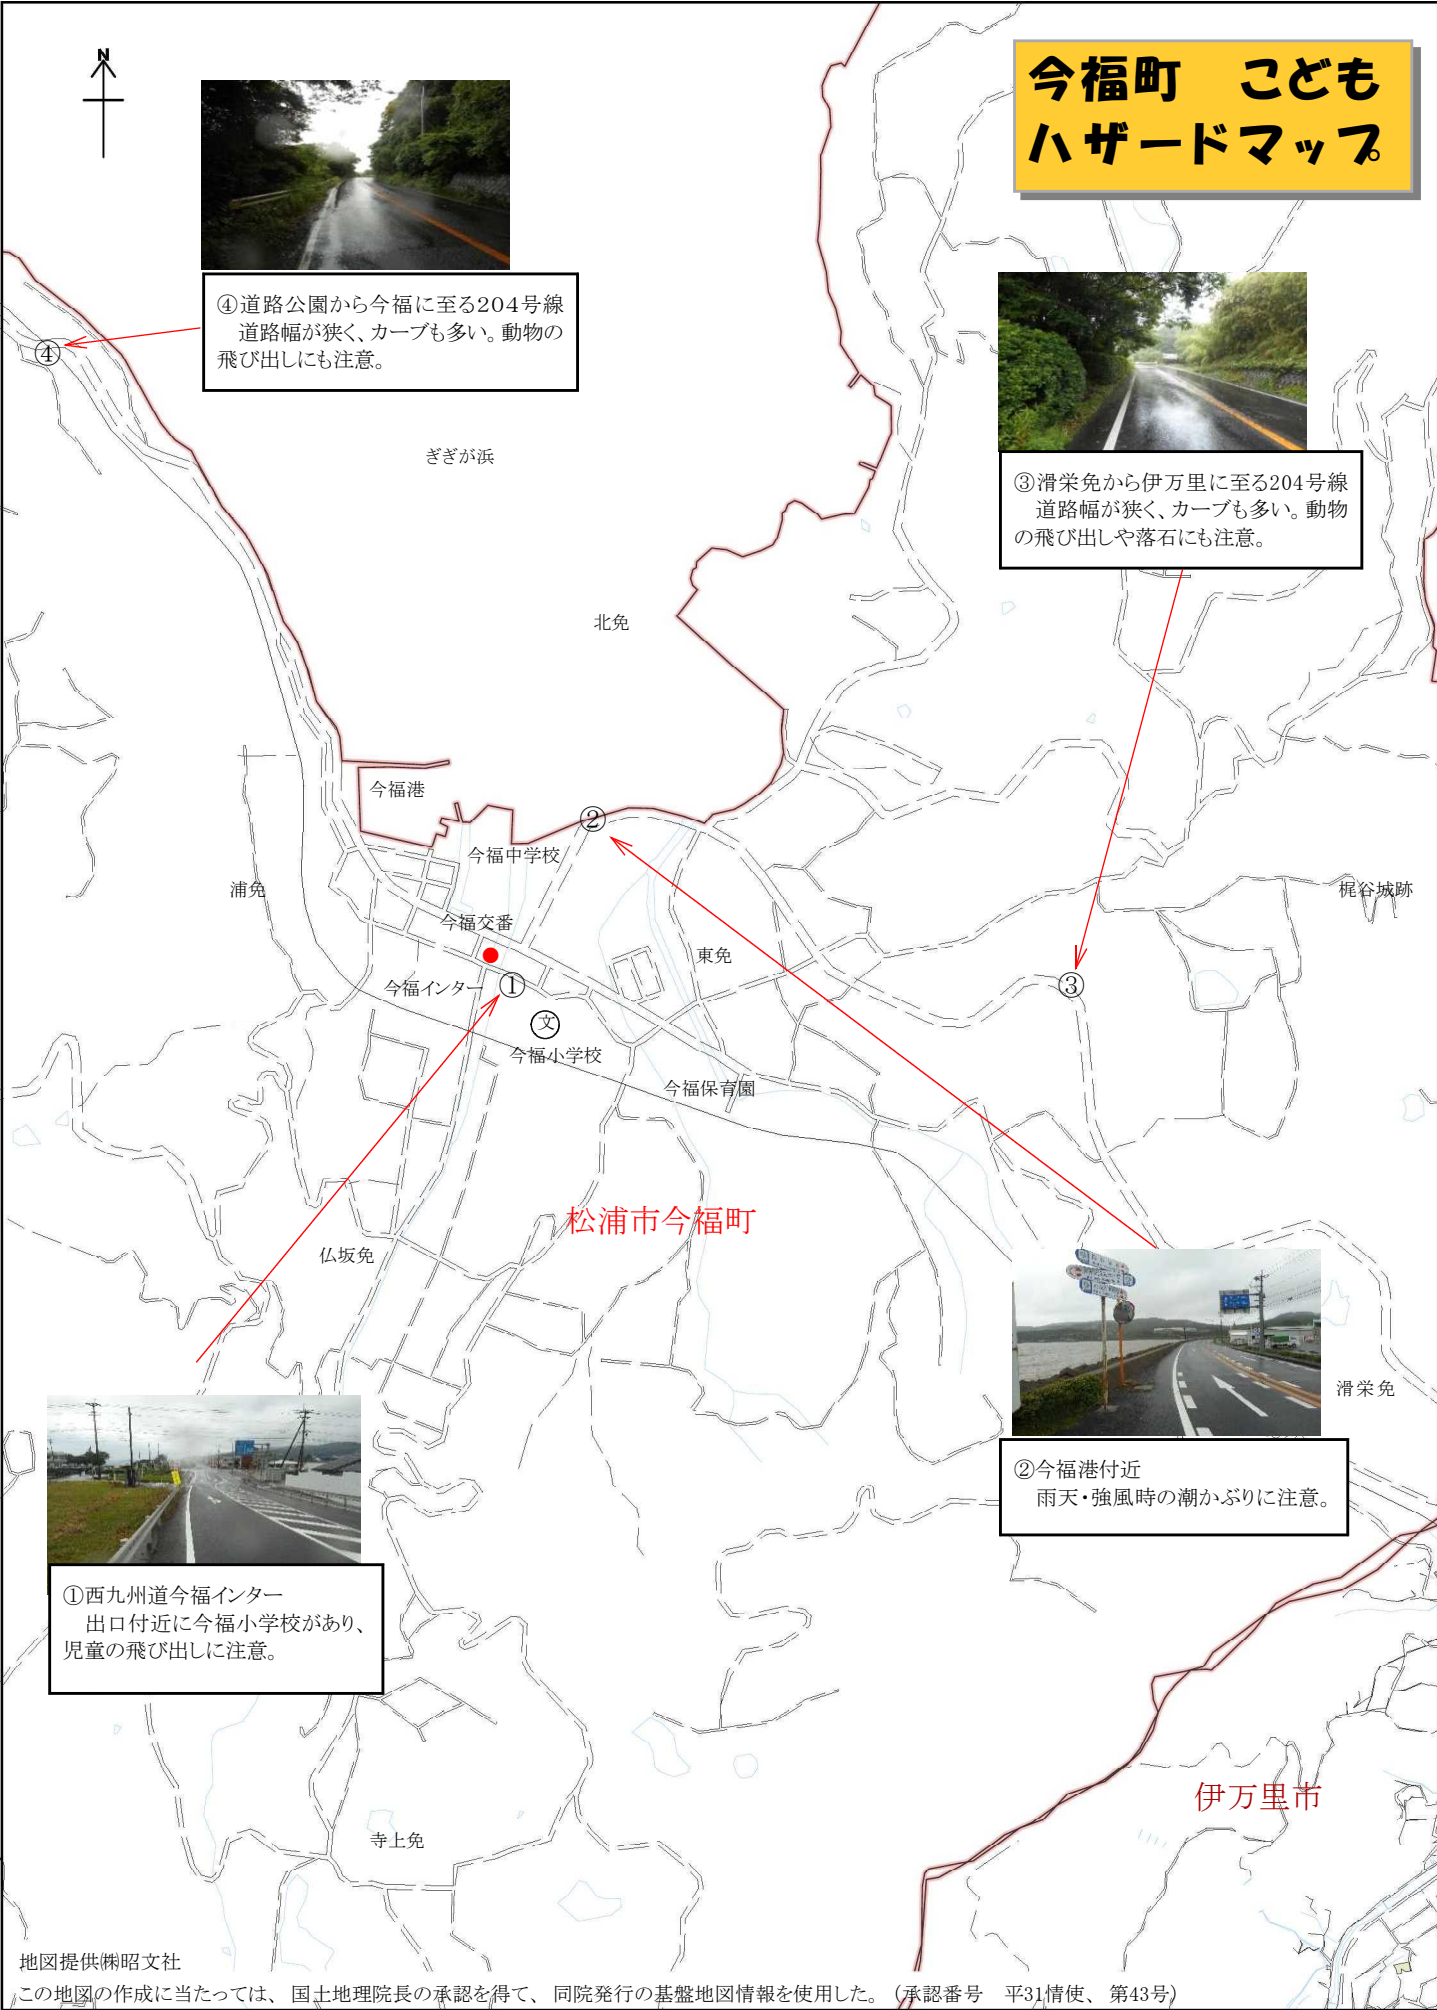

今福町 こども ハザードマップ

④道路公園から今福に至る204号線
道路幅が狭く、カーブも多い。動物の
飛び出しにも注意。

③滑栄免から伊万里に至る204号線
道路幅が狭く、カーブも多い。動物
の飛び出しや落石にも注意。

①西九州道今福インター
出口付近に今福小学校があり、
児童の飛び出しに注意。

②今福港付近
雨天・強風時の潮かぶりに注意。