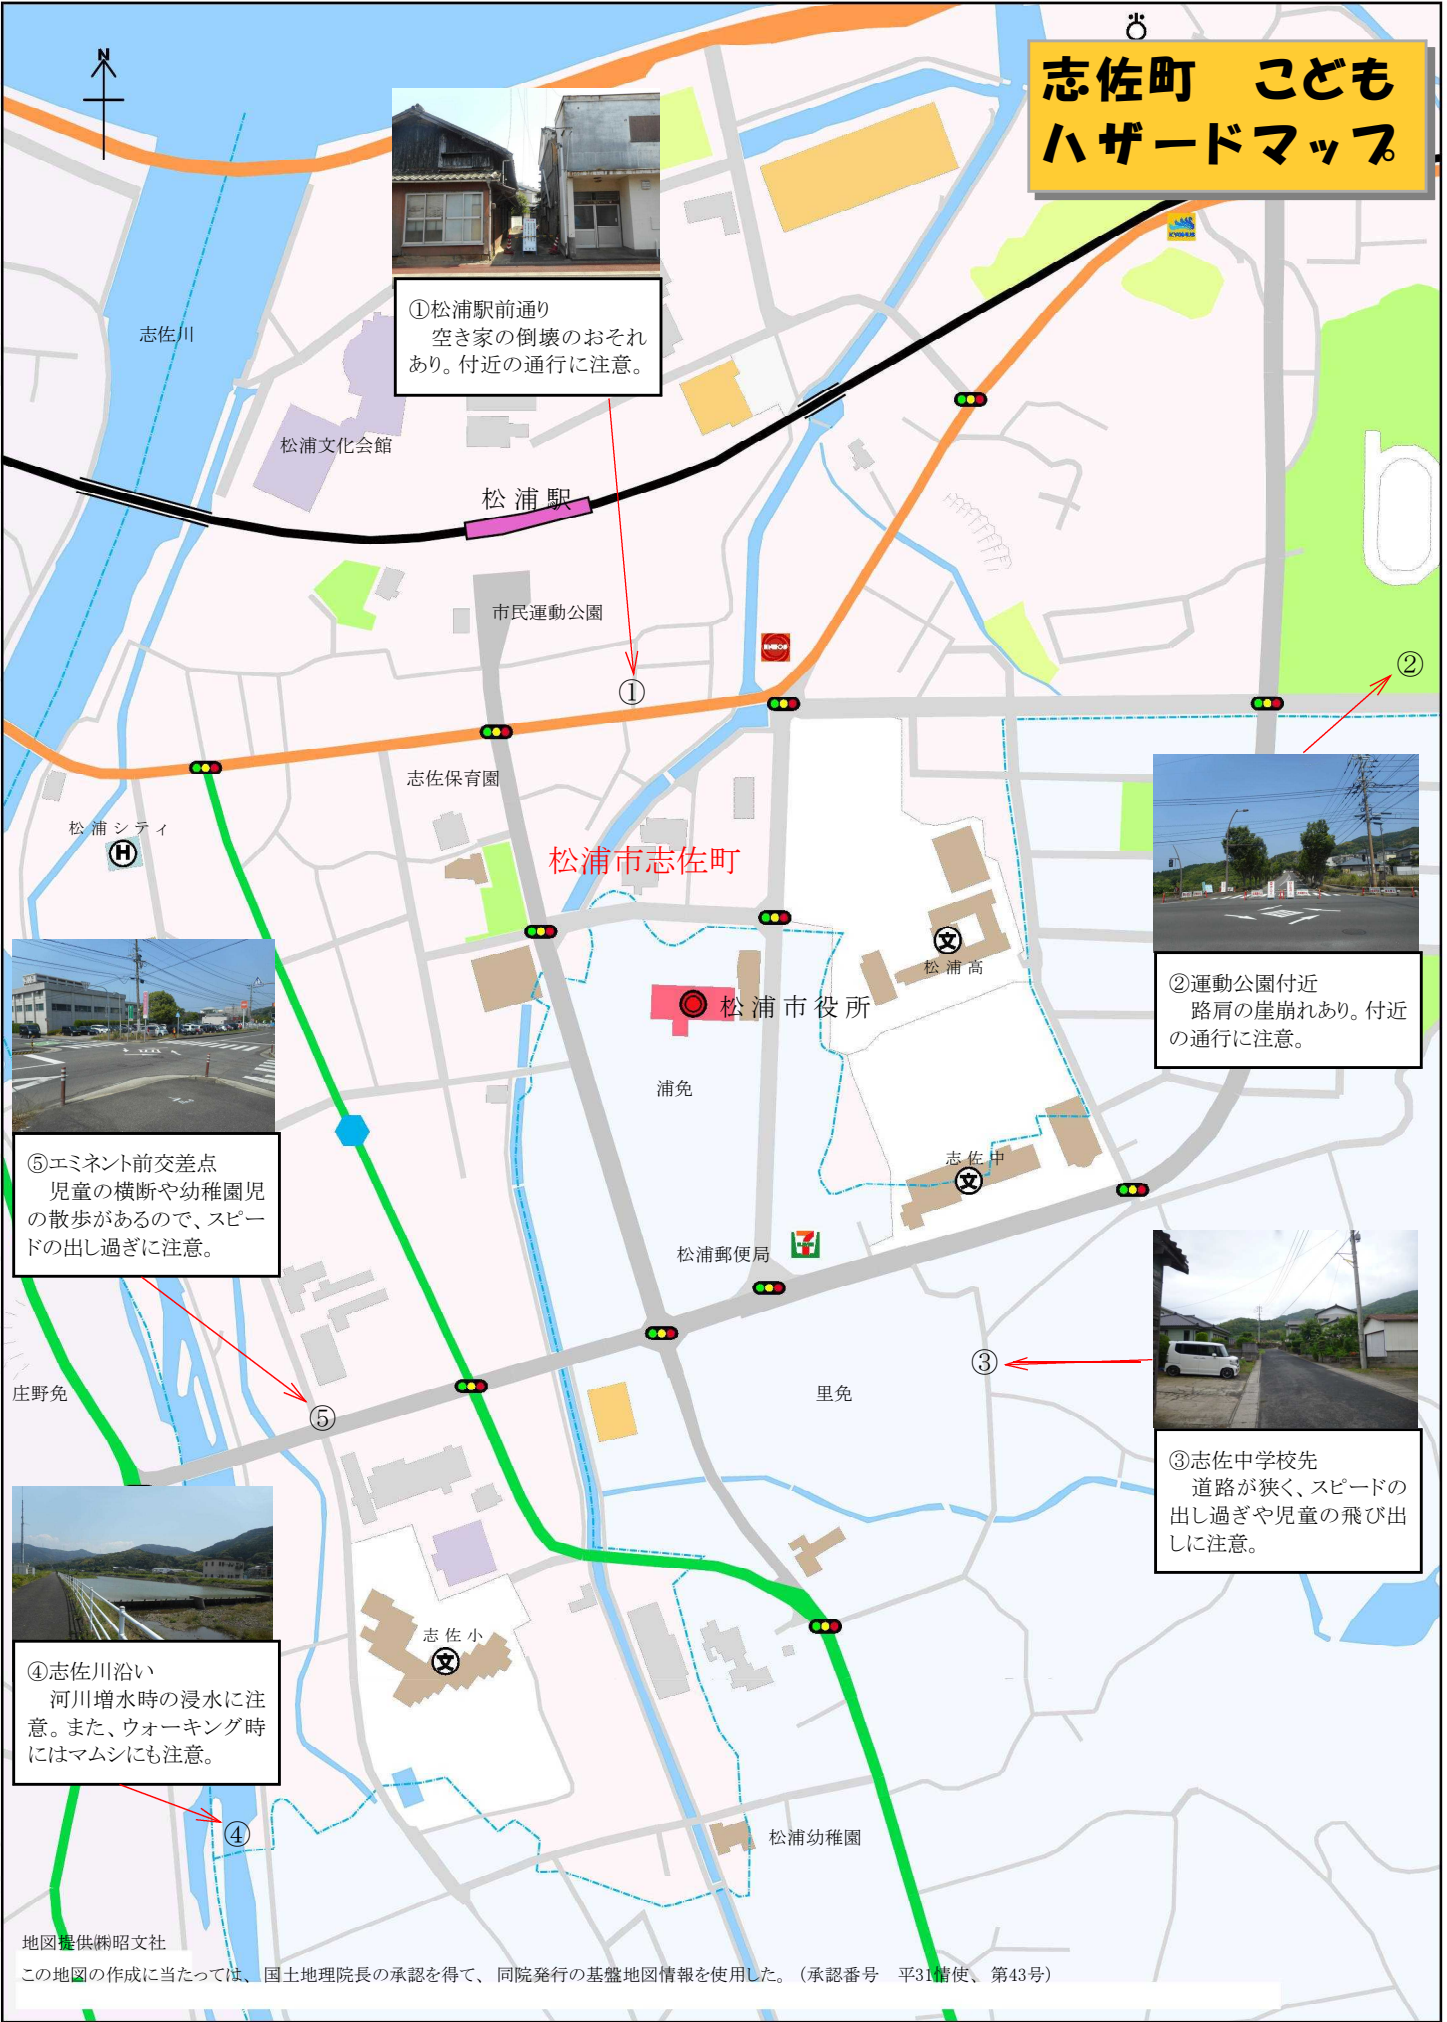

# 志佐町 こども ハザードマップ

①松浦駅前通り  
空き家の倒壊のおそれあり。付近の通行に注意。

②運動公園付近  
路肩の崖崩れあり。付近の通行に注意。

⑤エminent前交差点  
児童の横断や幼稚園児の散歩があるので、スピードの出し過ぎに注意。

③志佐中学校先  
道路が狭く、スピードの出し過ぎや児童の飛び出しに注意。

④志佐川沿い  
河川増水時の浸水に注意。また、ウォーキング時にはマムシにも注意。