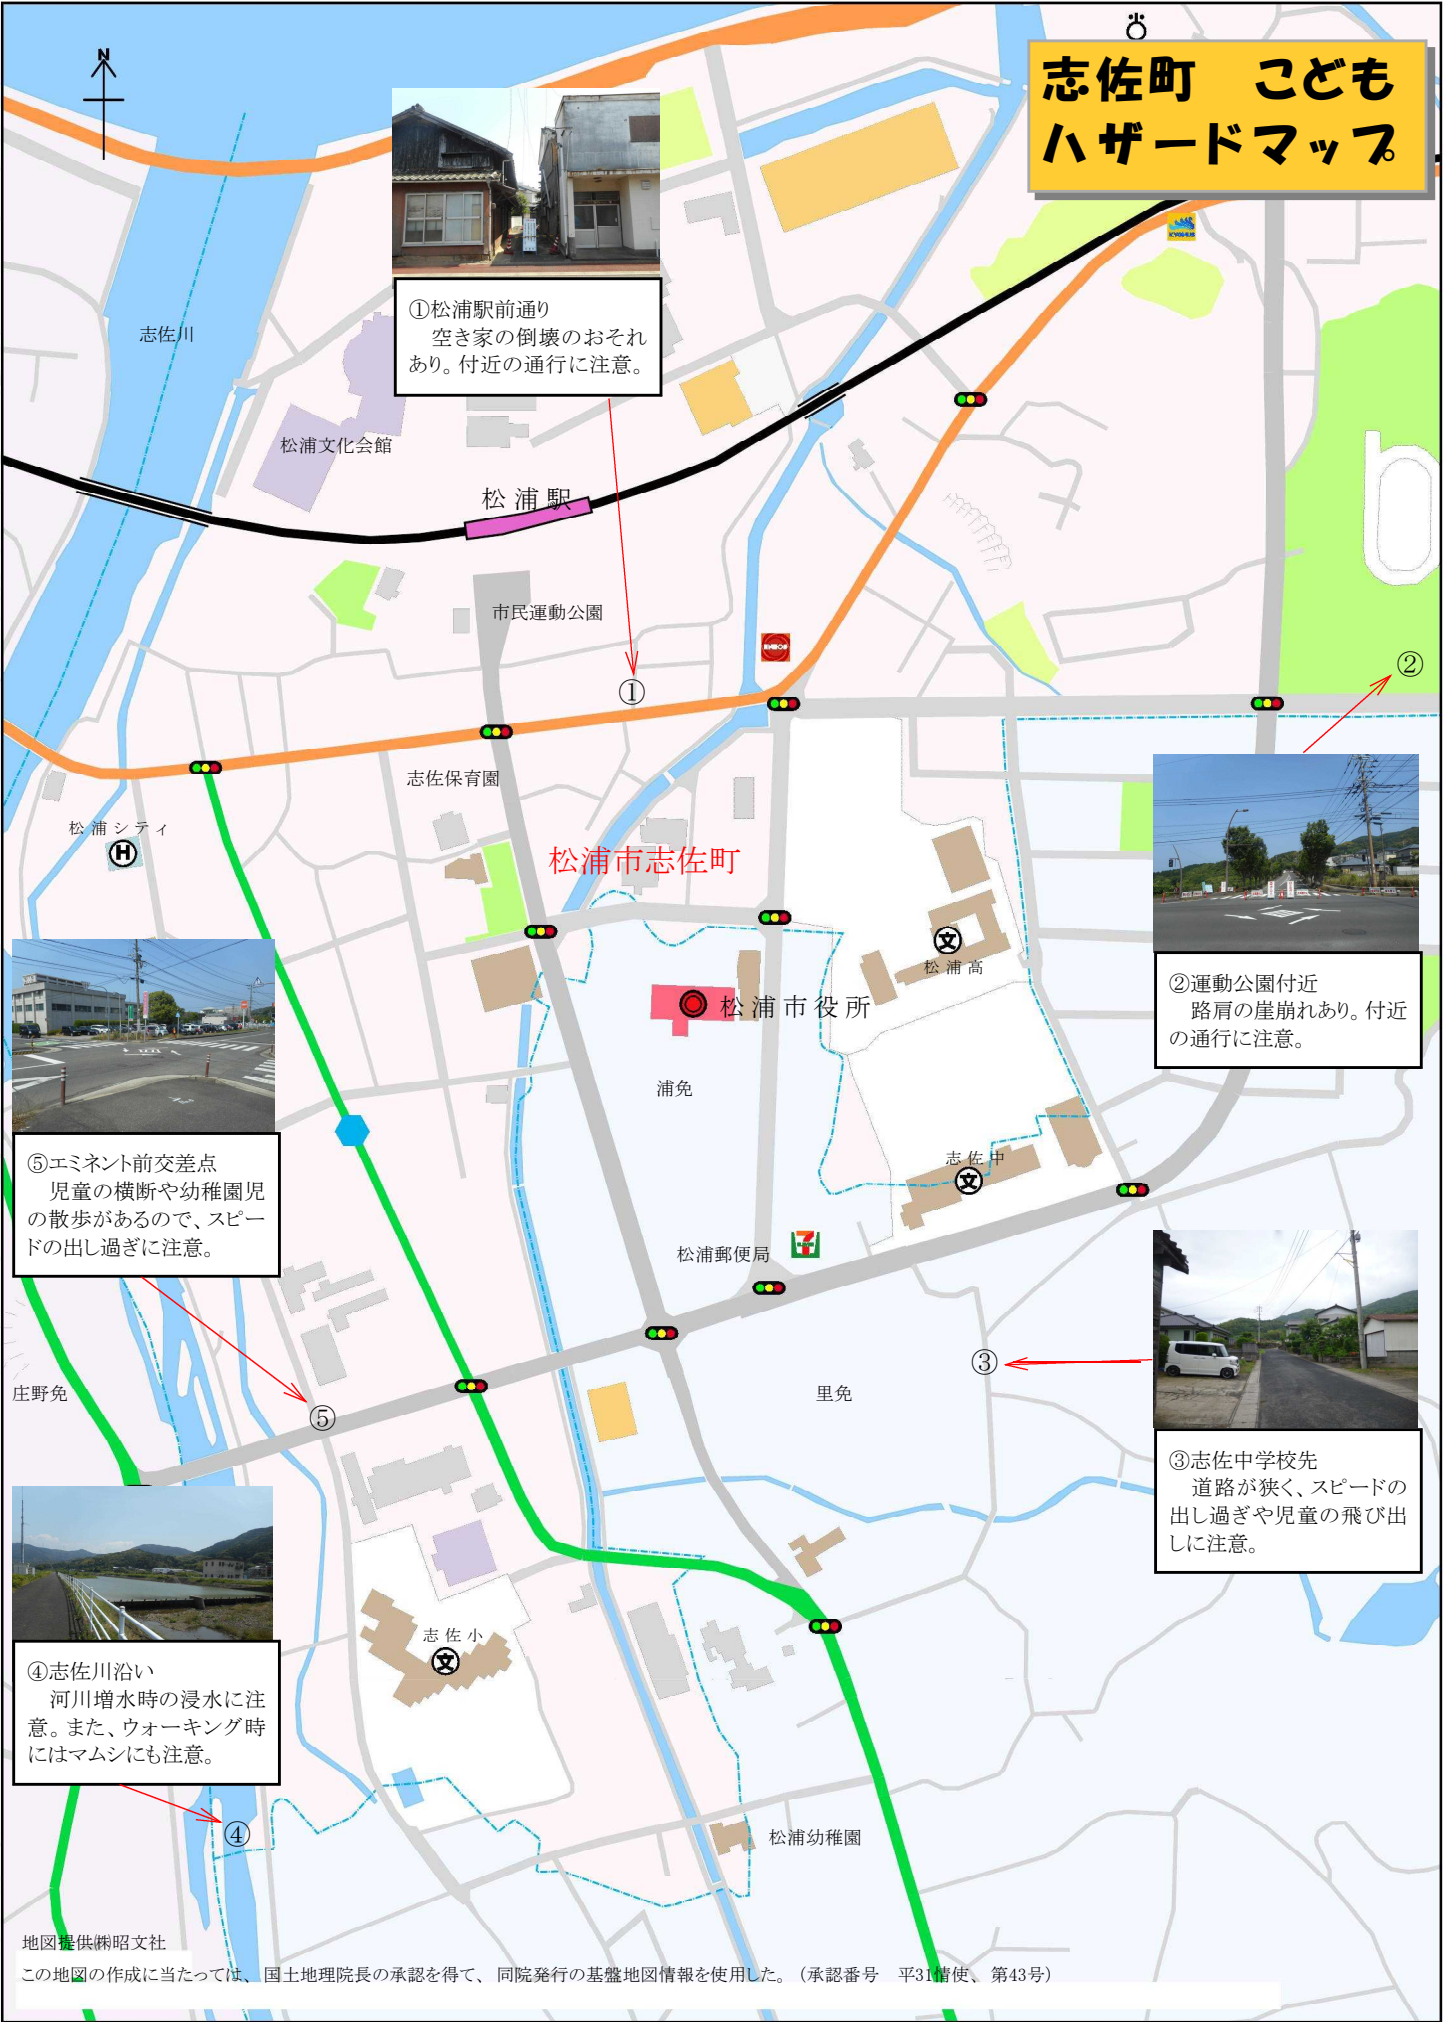

志佐町 こども ハザードマップ

①松浦駅前通り
空き家の倒壊のおそれあり。付近の通行に注意。

②運動公園付近
路肩の崖崩れあり。付近の通行に注意。

③志佐中学校先
道路が狭く、スピードの出し過ぎや児童の飛び出しに注意。

⑤エminent前交差点
児童の横断や幼稚園児の散歩があるので、スピードの出し過ぎに注意。

④志佐川沿い
河川増水時の浸水に注意。また、ウォーキング時にはマムシにも注意。

地図提供(株)昭文社

この地図の作成に当たっては、国土地理院長の承認を得て、同院発行の基盤地図情報を使用した。(承認番号 平31情使、第43号)