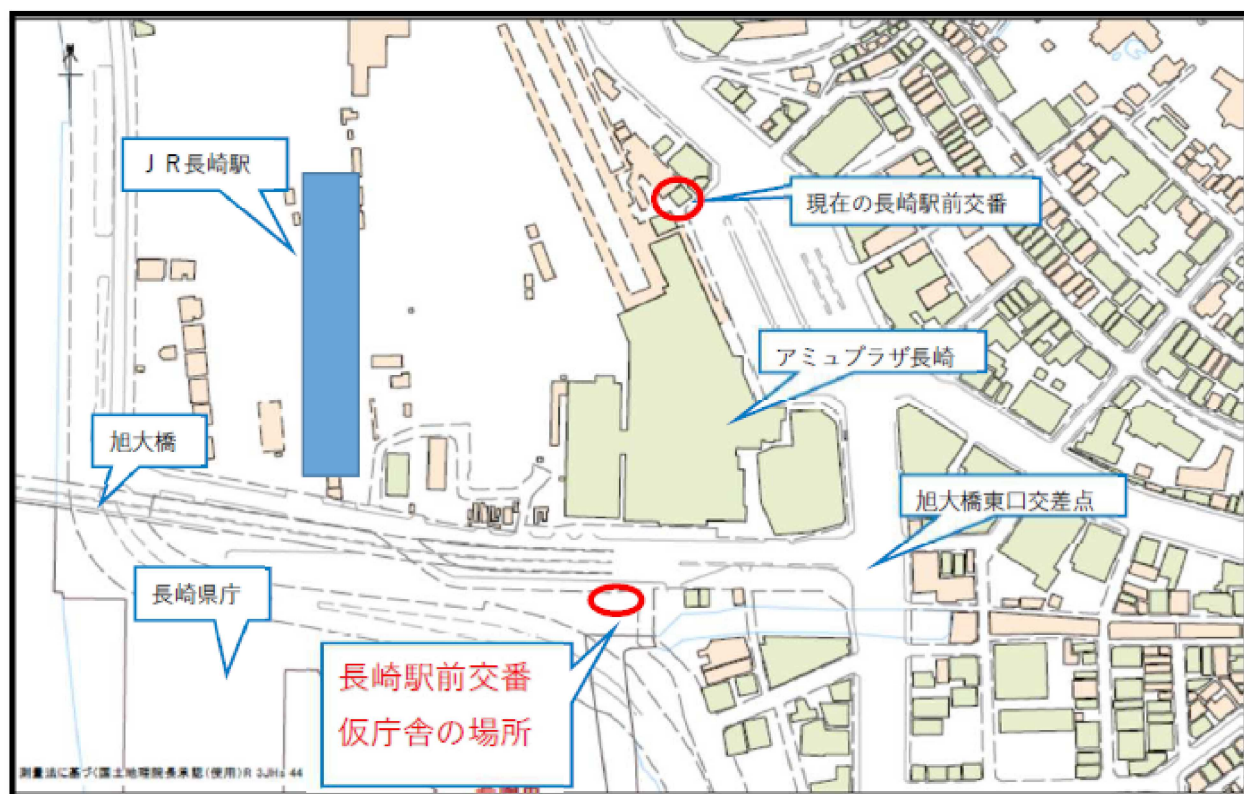

# 長崎駅前交番が仮庁舎に移転

長崎駅周辺の整備に伴い、長崎駅前交番が

**本年11月29日(月)**

現在の場所から、

**旭大橋東口付近の仮庁舎**

に移転します！

しばらくの間、御迷惑をおかけしますが御協力をお願いいたします。

この地図の作成に当たっては、国土地理院長の承認を得て、同院発行の基盤地図情報を使用した。