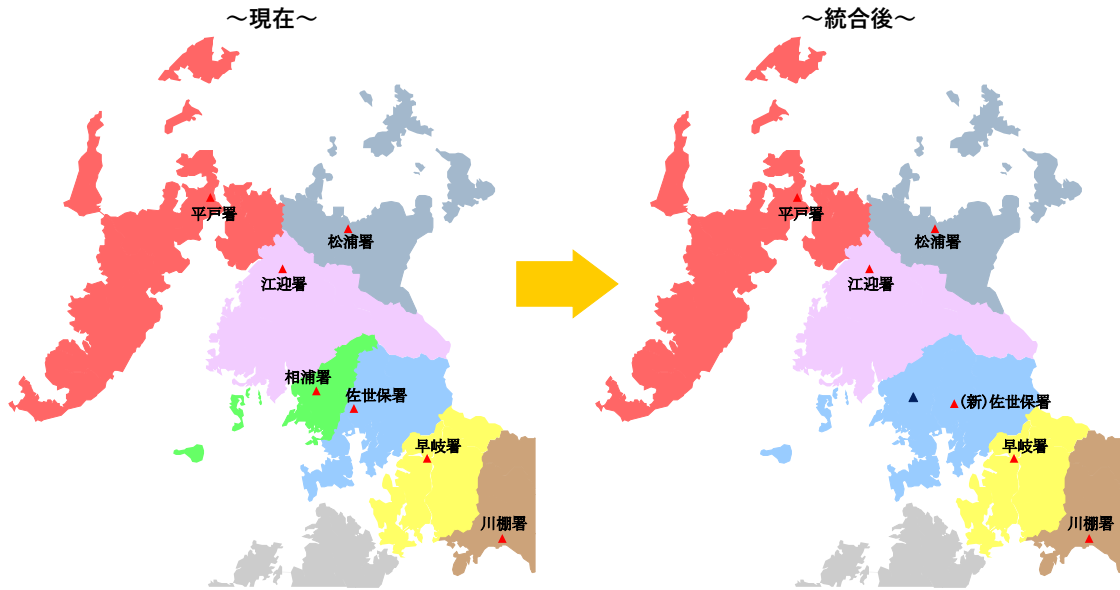

【統合後の管轄区域】

佐世保警察署	佐世保市の内、木場田町、比良町、万徳町、天満町、八幡町、高砂町、相生町、谷郷町、城山町、宮田町、保立町、中通町、福田町、清水町、石坂町、折橋町、梅田町、俵町、松山町、浜田町、常盤町、松浦町、熊野町、湊町、栄町、宮地町、花園町、名切町、山手町、田代町、烏帽子町、上町、元町、泉町、園田町、長尾町、東大久保町、西大久保町、矢岳町、平瀬町、金比良町、御船町、今福町、鶉渡越町、春日町、赤木町、横尾町、桜木町、小島町、神島町、立神町、赤崎町、島瀬町、本島町、宮崎町、京坪町、光月町、島地町、山県町、下京町、上京町、三浦町、戸尾町、白南風町、潮見町、松川町、勝富町、峰坂町、祇園町、高天町、須佐町、小佐世保町、高梨町、白木町、山祇町、須田尾町、大宮町、東山町、大黒町、稲荷町、福石町、干尽町、若葉町、木風町、藤原町、天神町、天神一丁目、天神二丁目、天神三丁目、天神四丁目、天神五丁目、十郎新町、崎辺町、前畑町、東浜町、大和町、白岳町、大岳台町、沖新町、日字町、黒髪町、塩浜町、新港町、万津町、庵浦町、俵ヶ浦町、野崎町、船越町、下船越町、小野町の一部（市道鶉渡越弓張線及び市道鶉渡越鹿子前線以東の区域）、母ヶ浦町の一部（市道鶉渡越鹿子前線以東の区域）、長坂町の一部（観音堂西側三差路から親鸞聖人像に至る道路以北の区域）、原分町、田原町、知見寺町、楠木町、大野町、松瀬町、矢峰町、松原町、瀬戸越町、瀬戸越一丁目、瀬戸越二丁目、瀬戸越三丁目、瀬戸越四丁目、小舟町、上柚木町、筒井町、柚木町、柚木元町、潜木町、高花町、戸ヶ倉町、里美町、川谷町、下字戸町	(新)佐世保警察署
相浦警察署	佐世保市の内、光町、棚方町、相浦町、川下町、新田町、竹辺町、上相浦町、木宮町、愛宕町、黒島町、大潟町、日野町、椎木町、鹿子前町、星和台町、下本山町、八の久保町、岳野町、上本山町、中里町、吉岡町、野中町、皆瀬町、十文野町、牧の地町、踊石町、白仁田町、小川内町、菰田町、高島町、長崎県佐世保警察署の管轄区域を除く小野町、母ヶ浦町及び長坂町の区域	

※「警察署の名称、位置及び管轄区域に関する条例」から抜粋