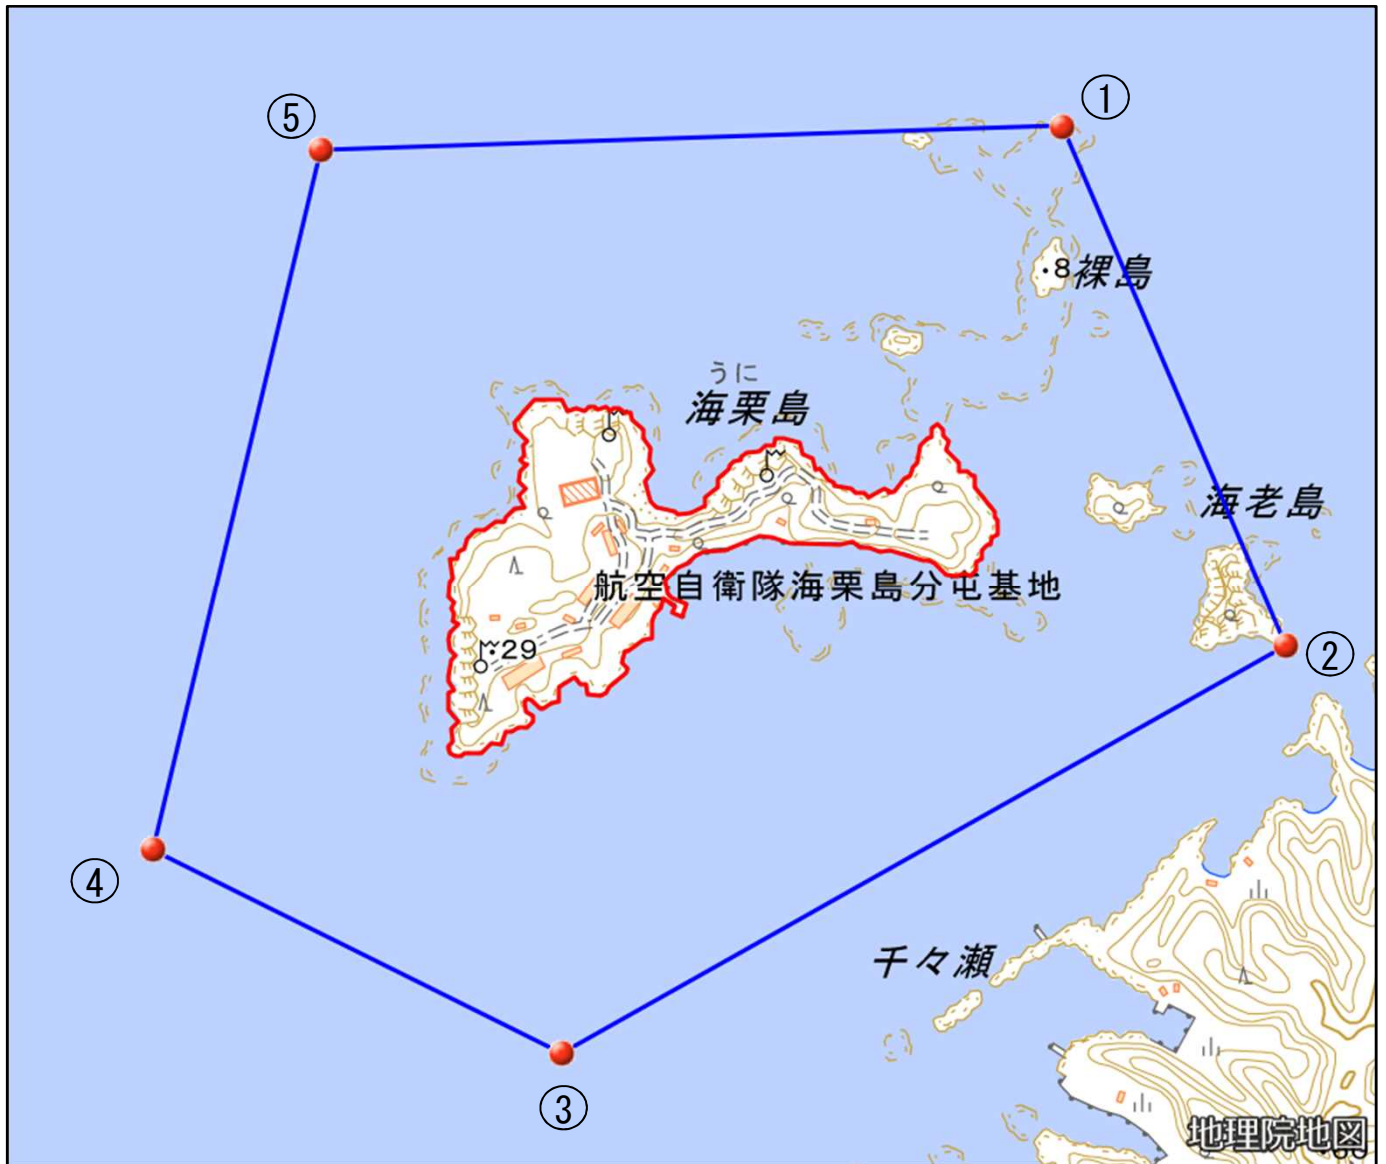

航空自衛隊海栗島分屯基地

対象防衛関係施設の所在地	長崎県対馬市	上対馬町鰐浦千二百十七番地
対象防衛関係施設の区域	長崎県対馬市	上対馬町鰐浦（次の図面に示す部分に限る。）
対象防衛関係施設に係る対象施設周辺地域	次に掲げる点を順次に結んだ線及び一に掲げる点と五に掲げる点とを結んだ線により囲まれた区域	<ul style="list-style-type: none"> 一 北緯三十四度四十二分四十一秒、東経百二十九度二十六分三十二秒の点 二 北緯三十四度四十二分十八秒、東経百二十九度二十六分四十四秒の点 三 北緯三十四度四十二分〇秒、東経百二十九度二十六分五秒の点 四 北緯三十四度四十二分九秒、東経百二十九度二十五分四十三秒の点 五 北緯三十四度四十二分四十秒、東経百二十九度二十五分五十二秒の点
<p>備考</p> <ul style="list-style-type: none"> 一 「次の図面」は省略し、その図面を防衛省に備え置いて縦覧に供する。 二 この表下欄に掲げる行政区画その他の区域に変更があっても、対象防衛関係施設の区域及び対象防衛関係施設に係る対象施設周辺地域は、なお従前の例による。 		

航空自衛隊海栗島分屯基地周辺地域

(長崎県対馬市上対馬町鰐浦1217番地)

この地図は、縮尺2万5,000分の1の地形図相当の誤差を有しております。また、地図上に記載した区域を示す線はデータ作成上の誤差を含んでいます。そのため、区域の概略の位置を示す参考図として御利用ください。なお、対象施設の区域及び対象施設周辺地域に御不明な点がある場合には、対象施設の管理者にお問い合わせください。

国土地理院の地理院地図を利用

対象施設の区域

対象施設周辺地域