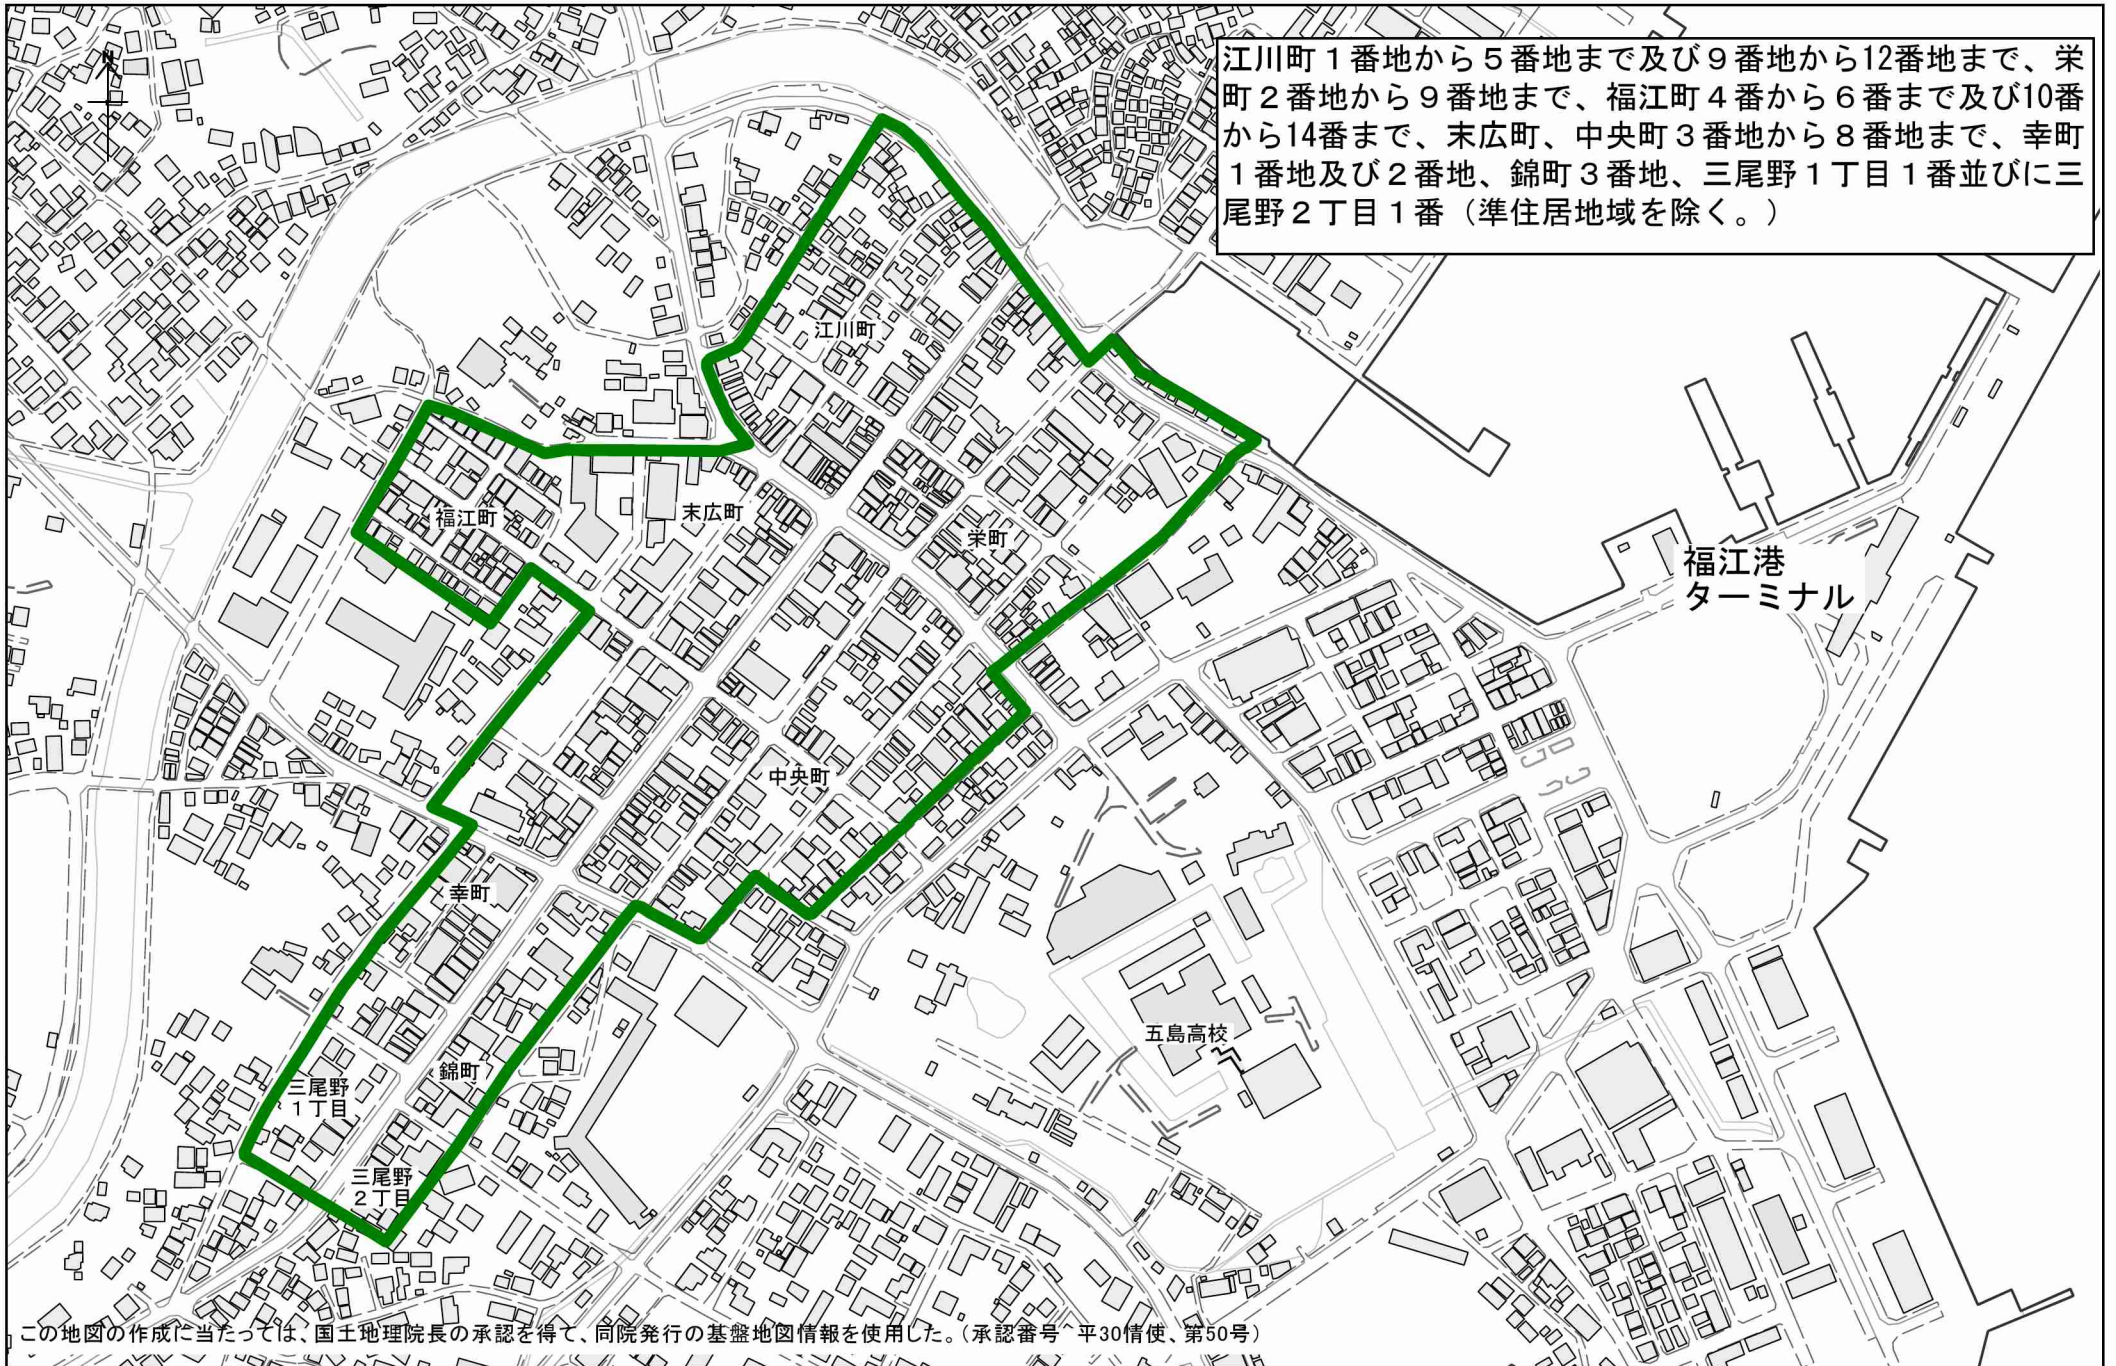

営業延長許容地域（五島市）

江川町1番地から5番地まで及び9番地から12番地まで、栄町2番地から9番地まで、福江町4番から6番まで及び10番から14番まで、末広町、中央町3番地から8番地まで、幸町1番地及び2番地、錦町3番地、三尾野1丁目1番並びに三尾野2丁目1番（準住居地域を除く。）

この地図の作成に当たっては、国土地理院長の承認を得て、同院発行の基盤地図情報を使用した。（承認番号 平30情使、第50号）

250 m
1:5,000