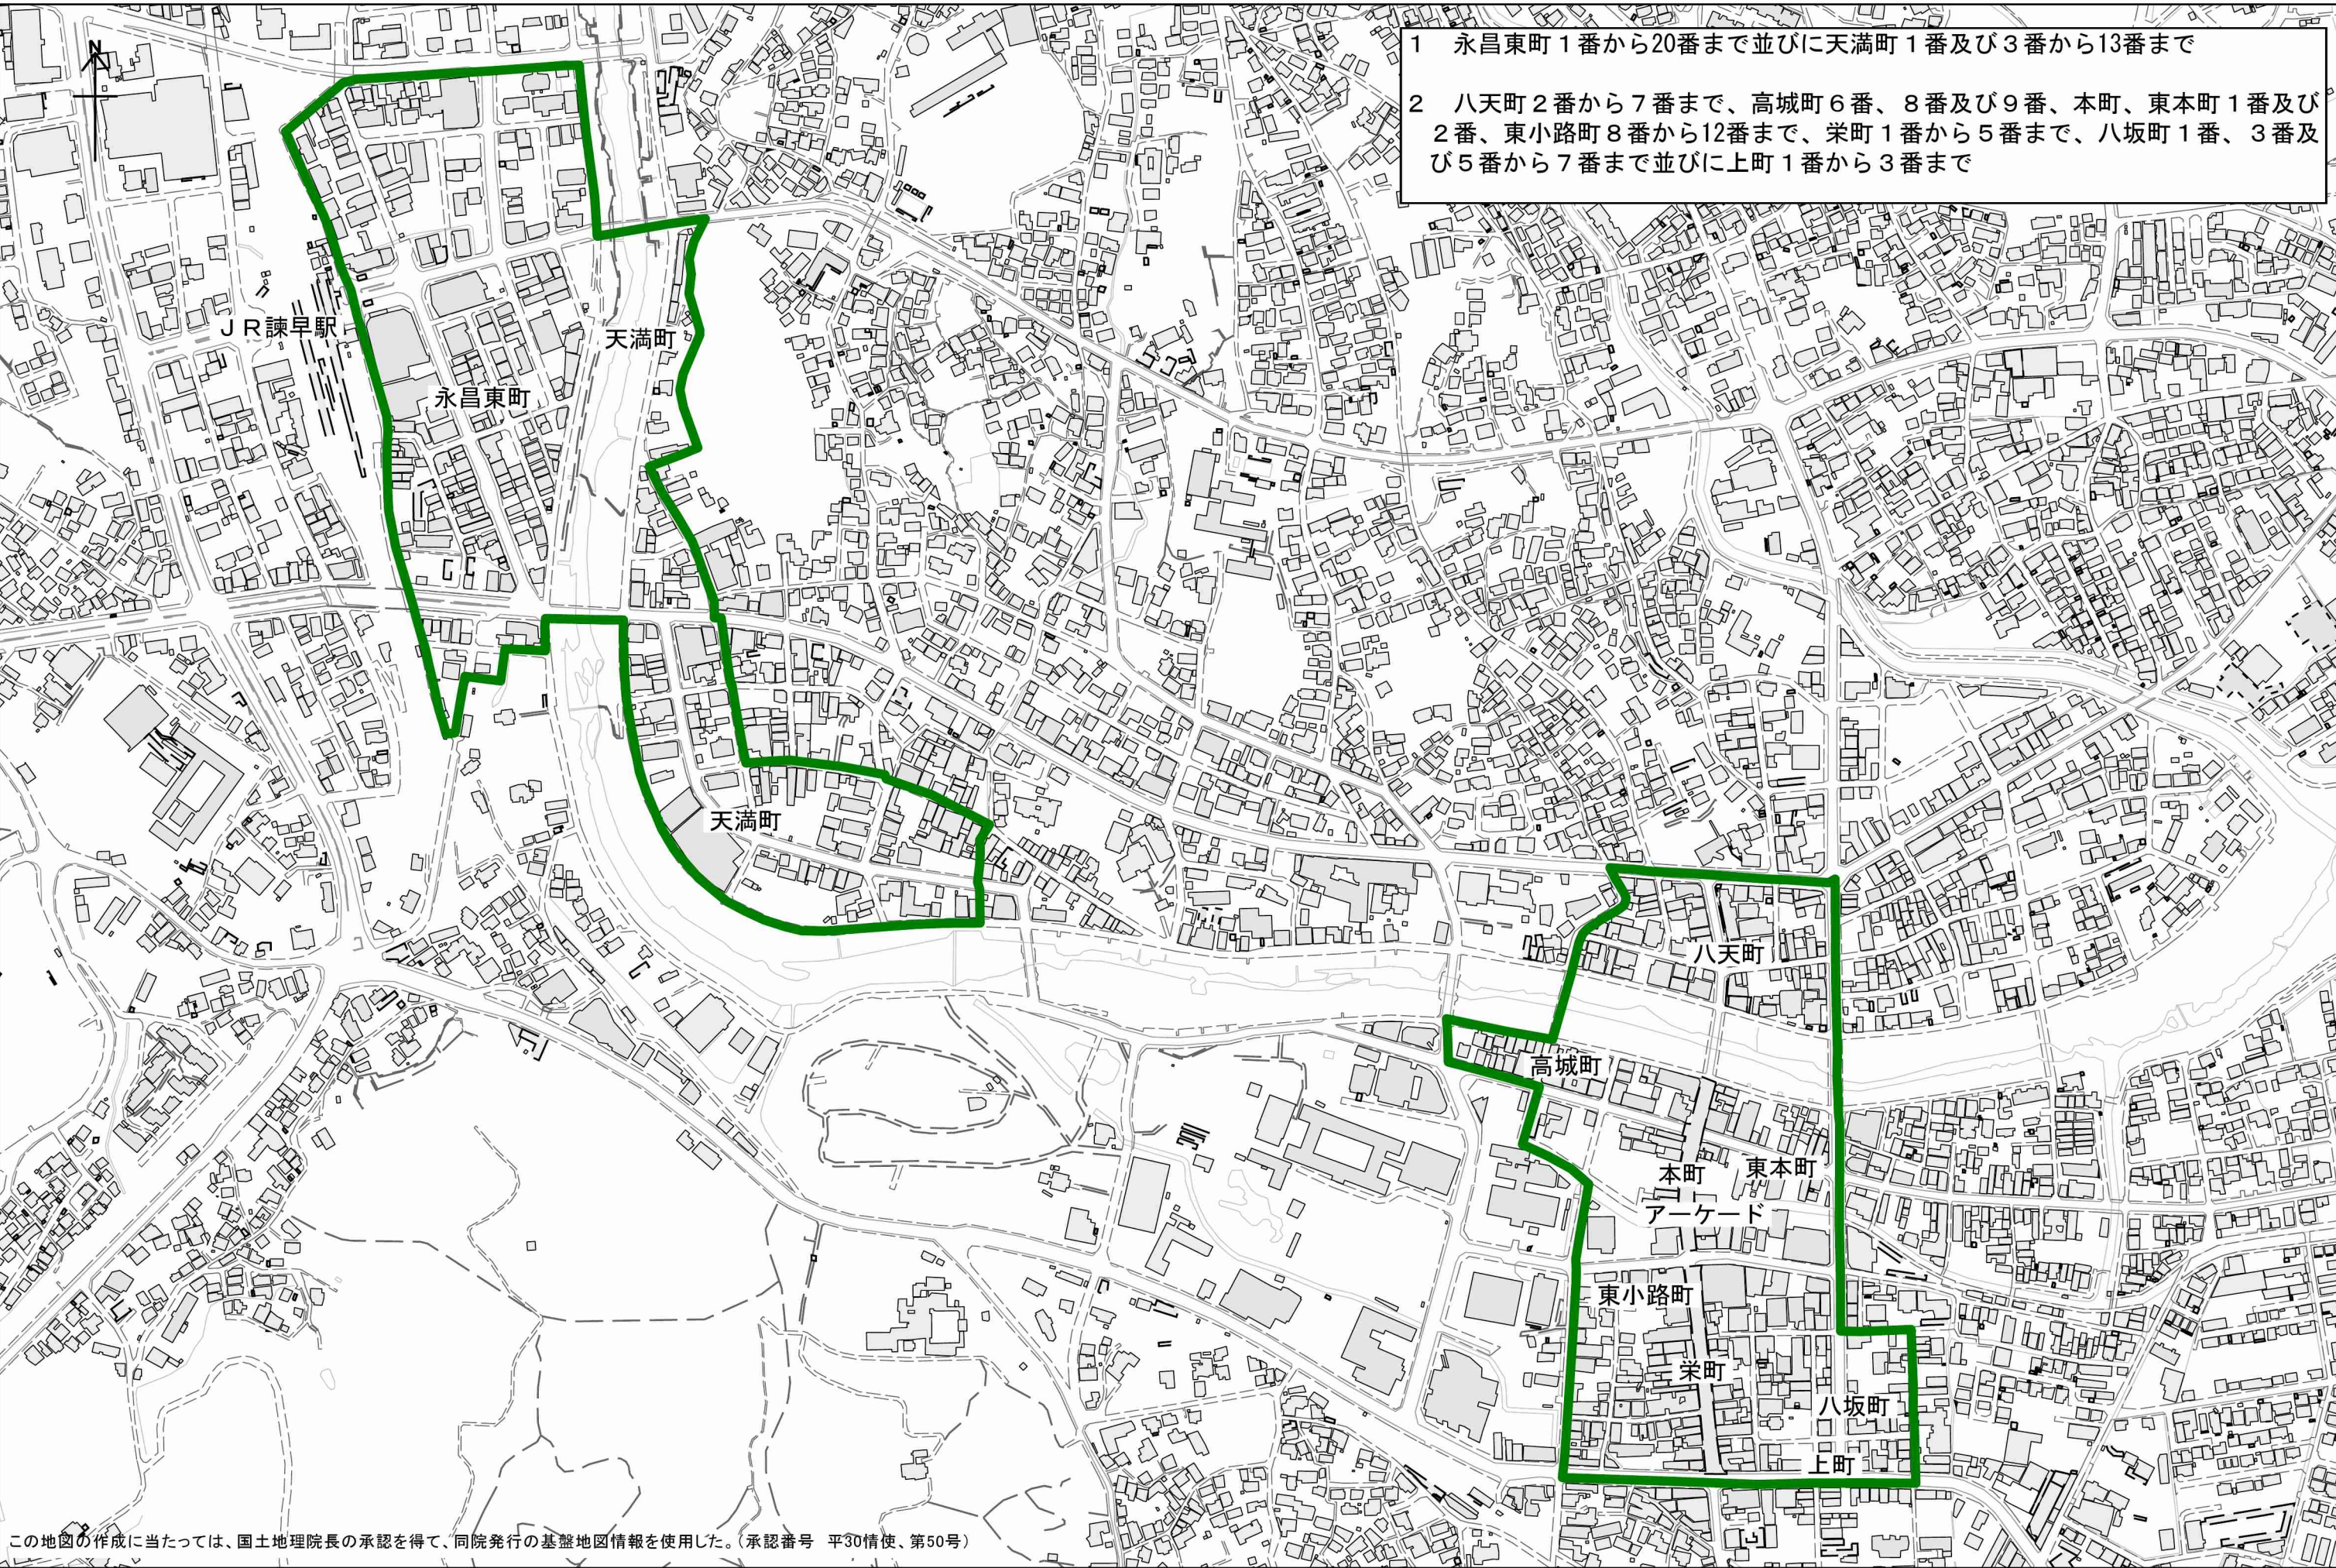

営業延長許容地域（諫早市）

- 1 永昌東町1番から20番まで並びに天満町1番及び3番から13番まで
- 2 八天町2番から7番まで、高城町6番、8番及び9番、本町、東本町1番及び2番、東小路町8番から12番まで、栄町1番から5番まで、八坂町1番、3番及び5番から7番まで並びに上町1番から3番まで

この地図の作成に当たっては、国土地理院長の承認を得て、同院発行の基盤地図情報を使用した。(承認番号 平30情使、第50号)