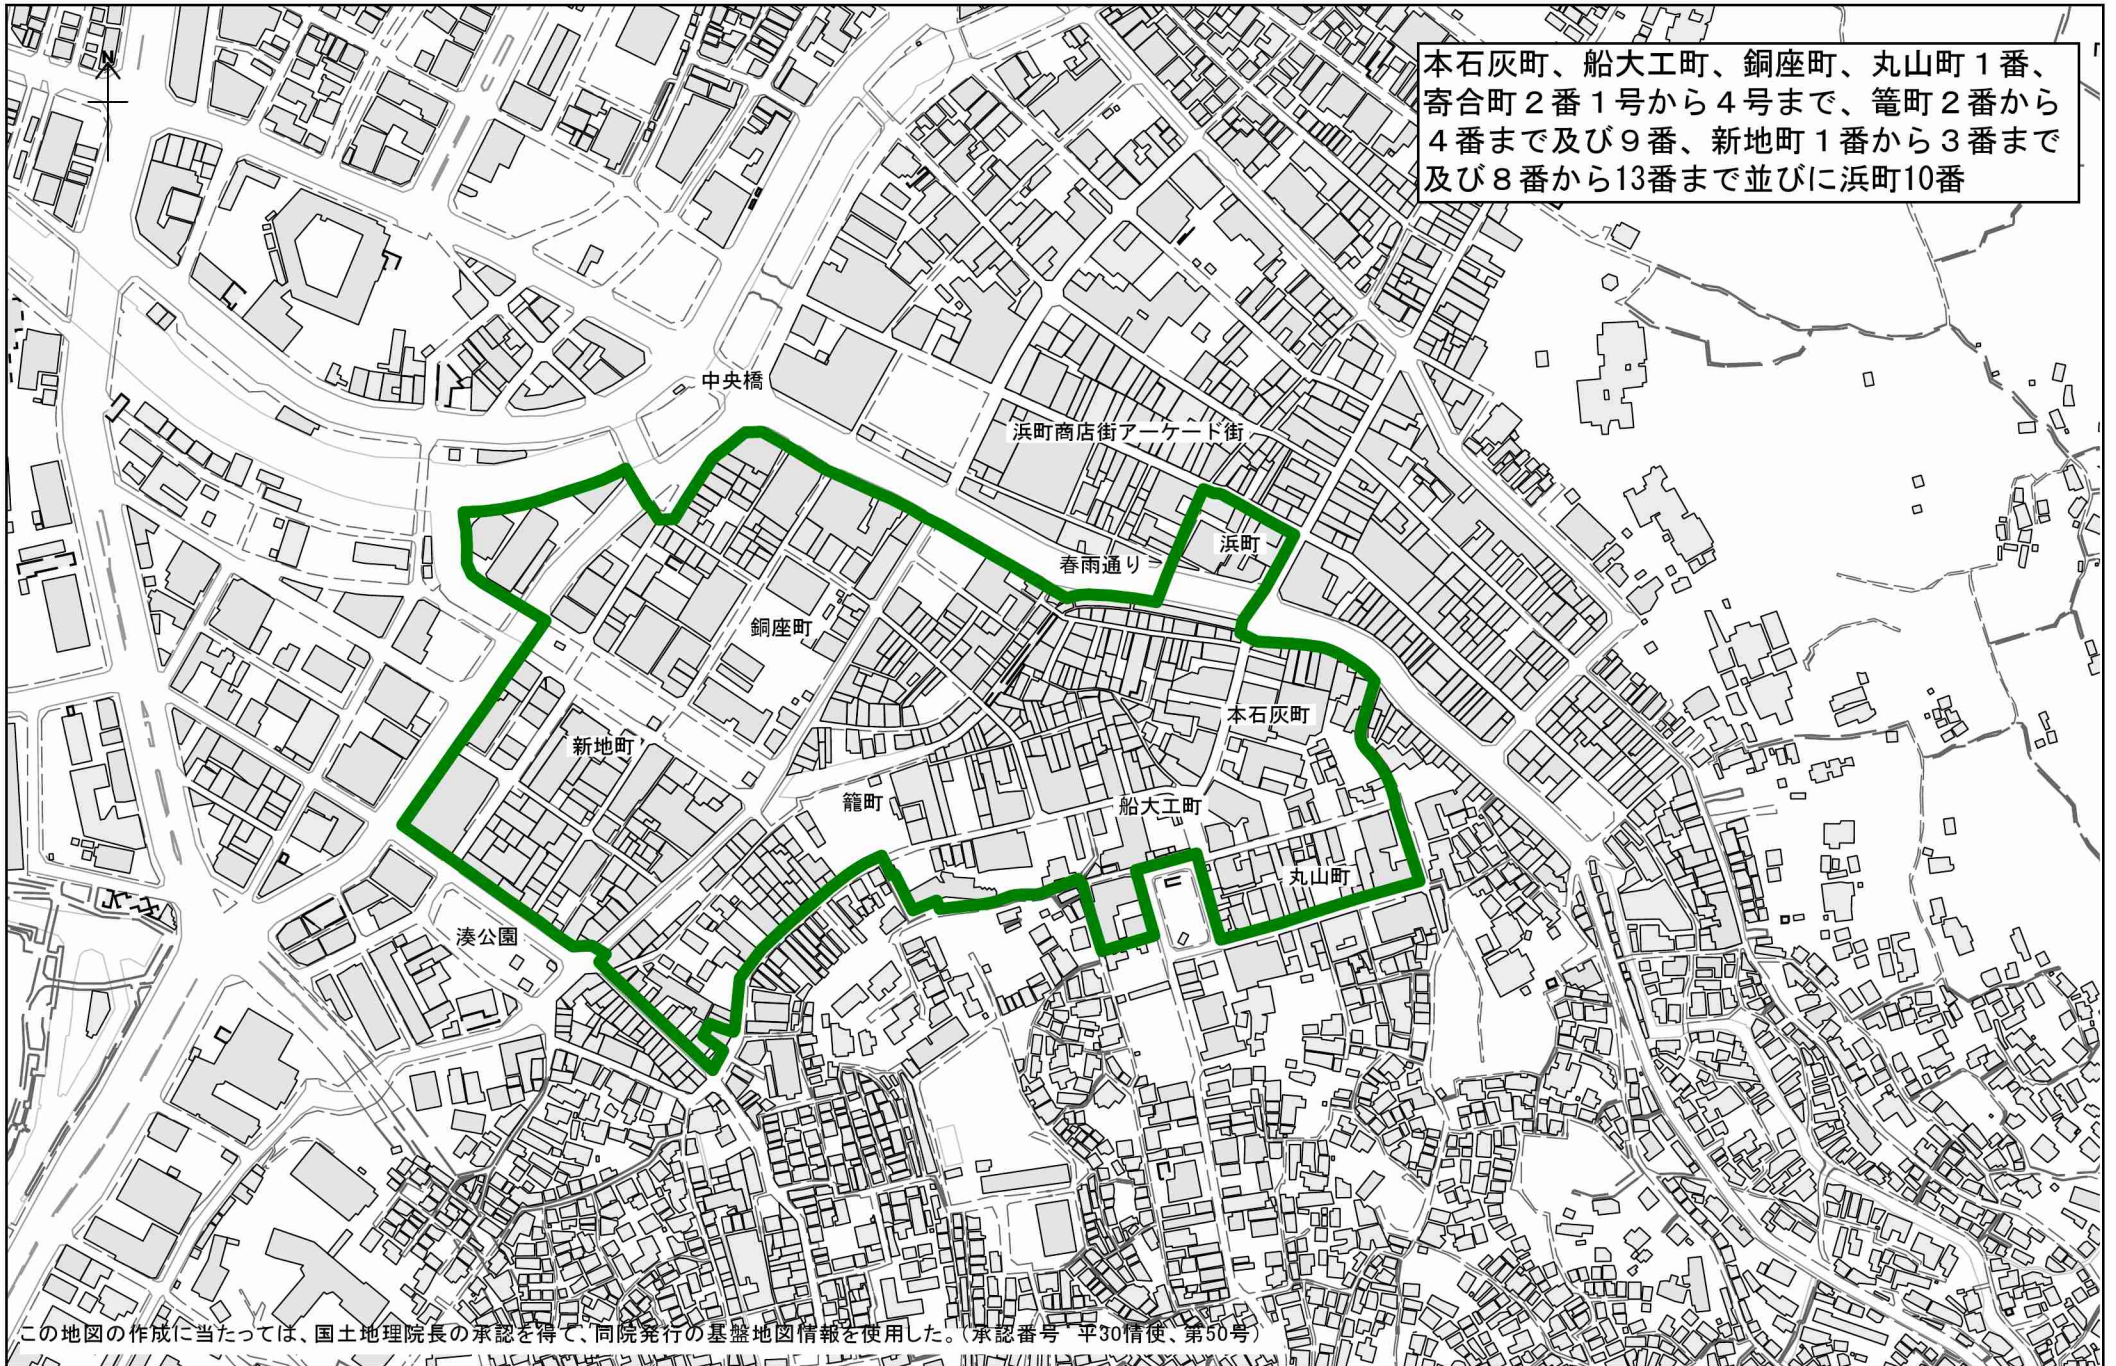

# 営業延長許容地域（長崎市銅座・思案橋地区）

本石灰町、船大工町、銅座町、丸山町1番、  
寄合町2番1号から4号まで、籠町2番から  
4番まで及び9番、新地町1番から3番まで  
及び8番から13番まで並びに浜町10番

この地図の作成に当たっては、国土地理院長の承認を得て、同院発行の基盤地図情報を使用した。(承認番号 平30情使、第50号)

250 m  
1:5,000