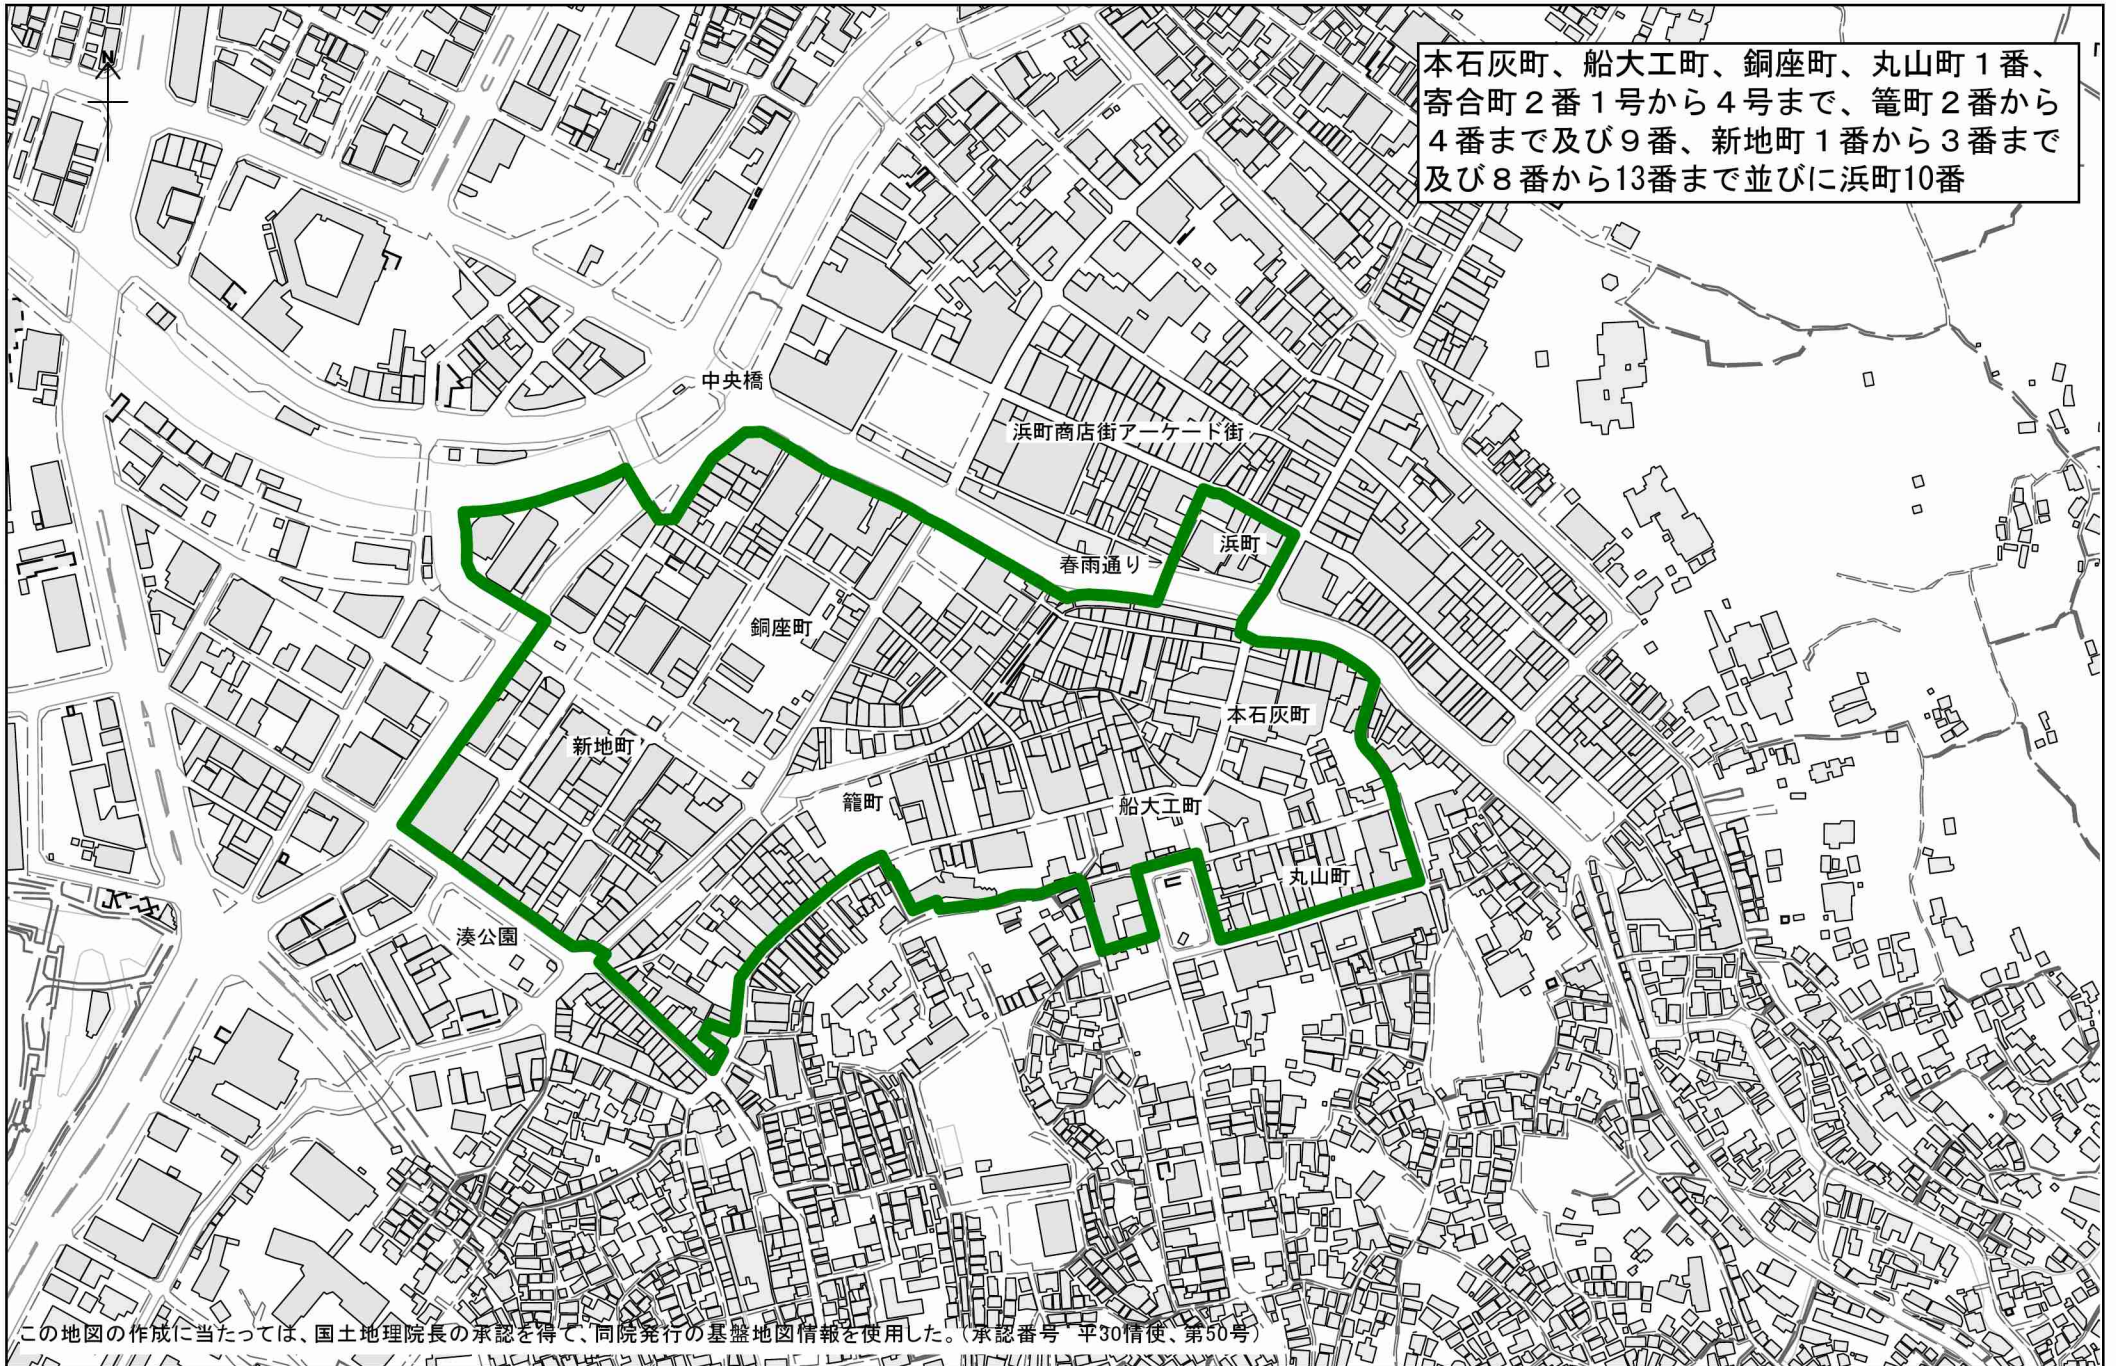

営業延長許容地域（長崎市銅座・思案橋地区）

本石灰町、船大工町、銅座町、丸山町1番、
寄合町2番1号から4号まで、籠町2番から
4番まで及び9番、新地町1番から3番まで
及び8番から13番まで並びに浜町10番

この地図の作成に当たっては、国土地理院長の承認を得て、同院発行の基盤地図情報を使用した。(承認番号 平30情使、第50号)

250 m
1:5,000