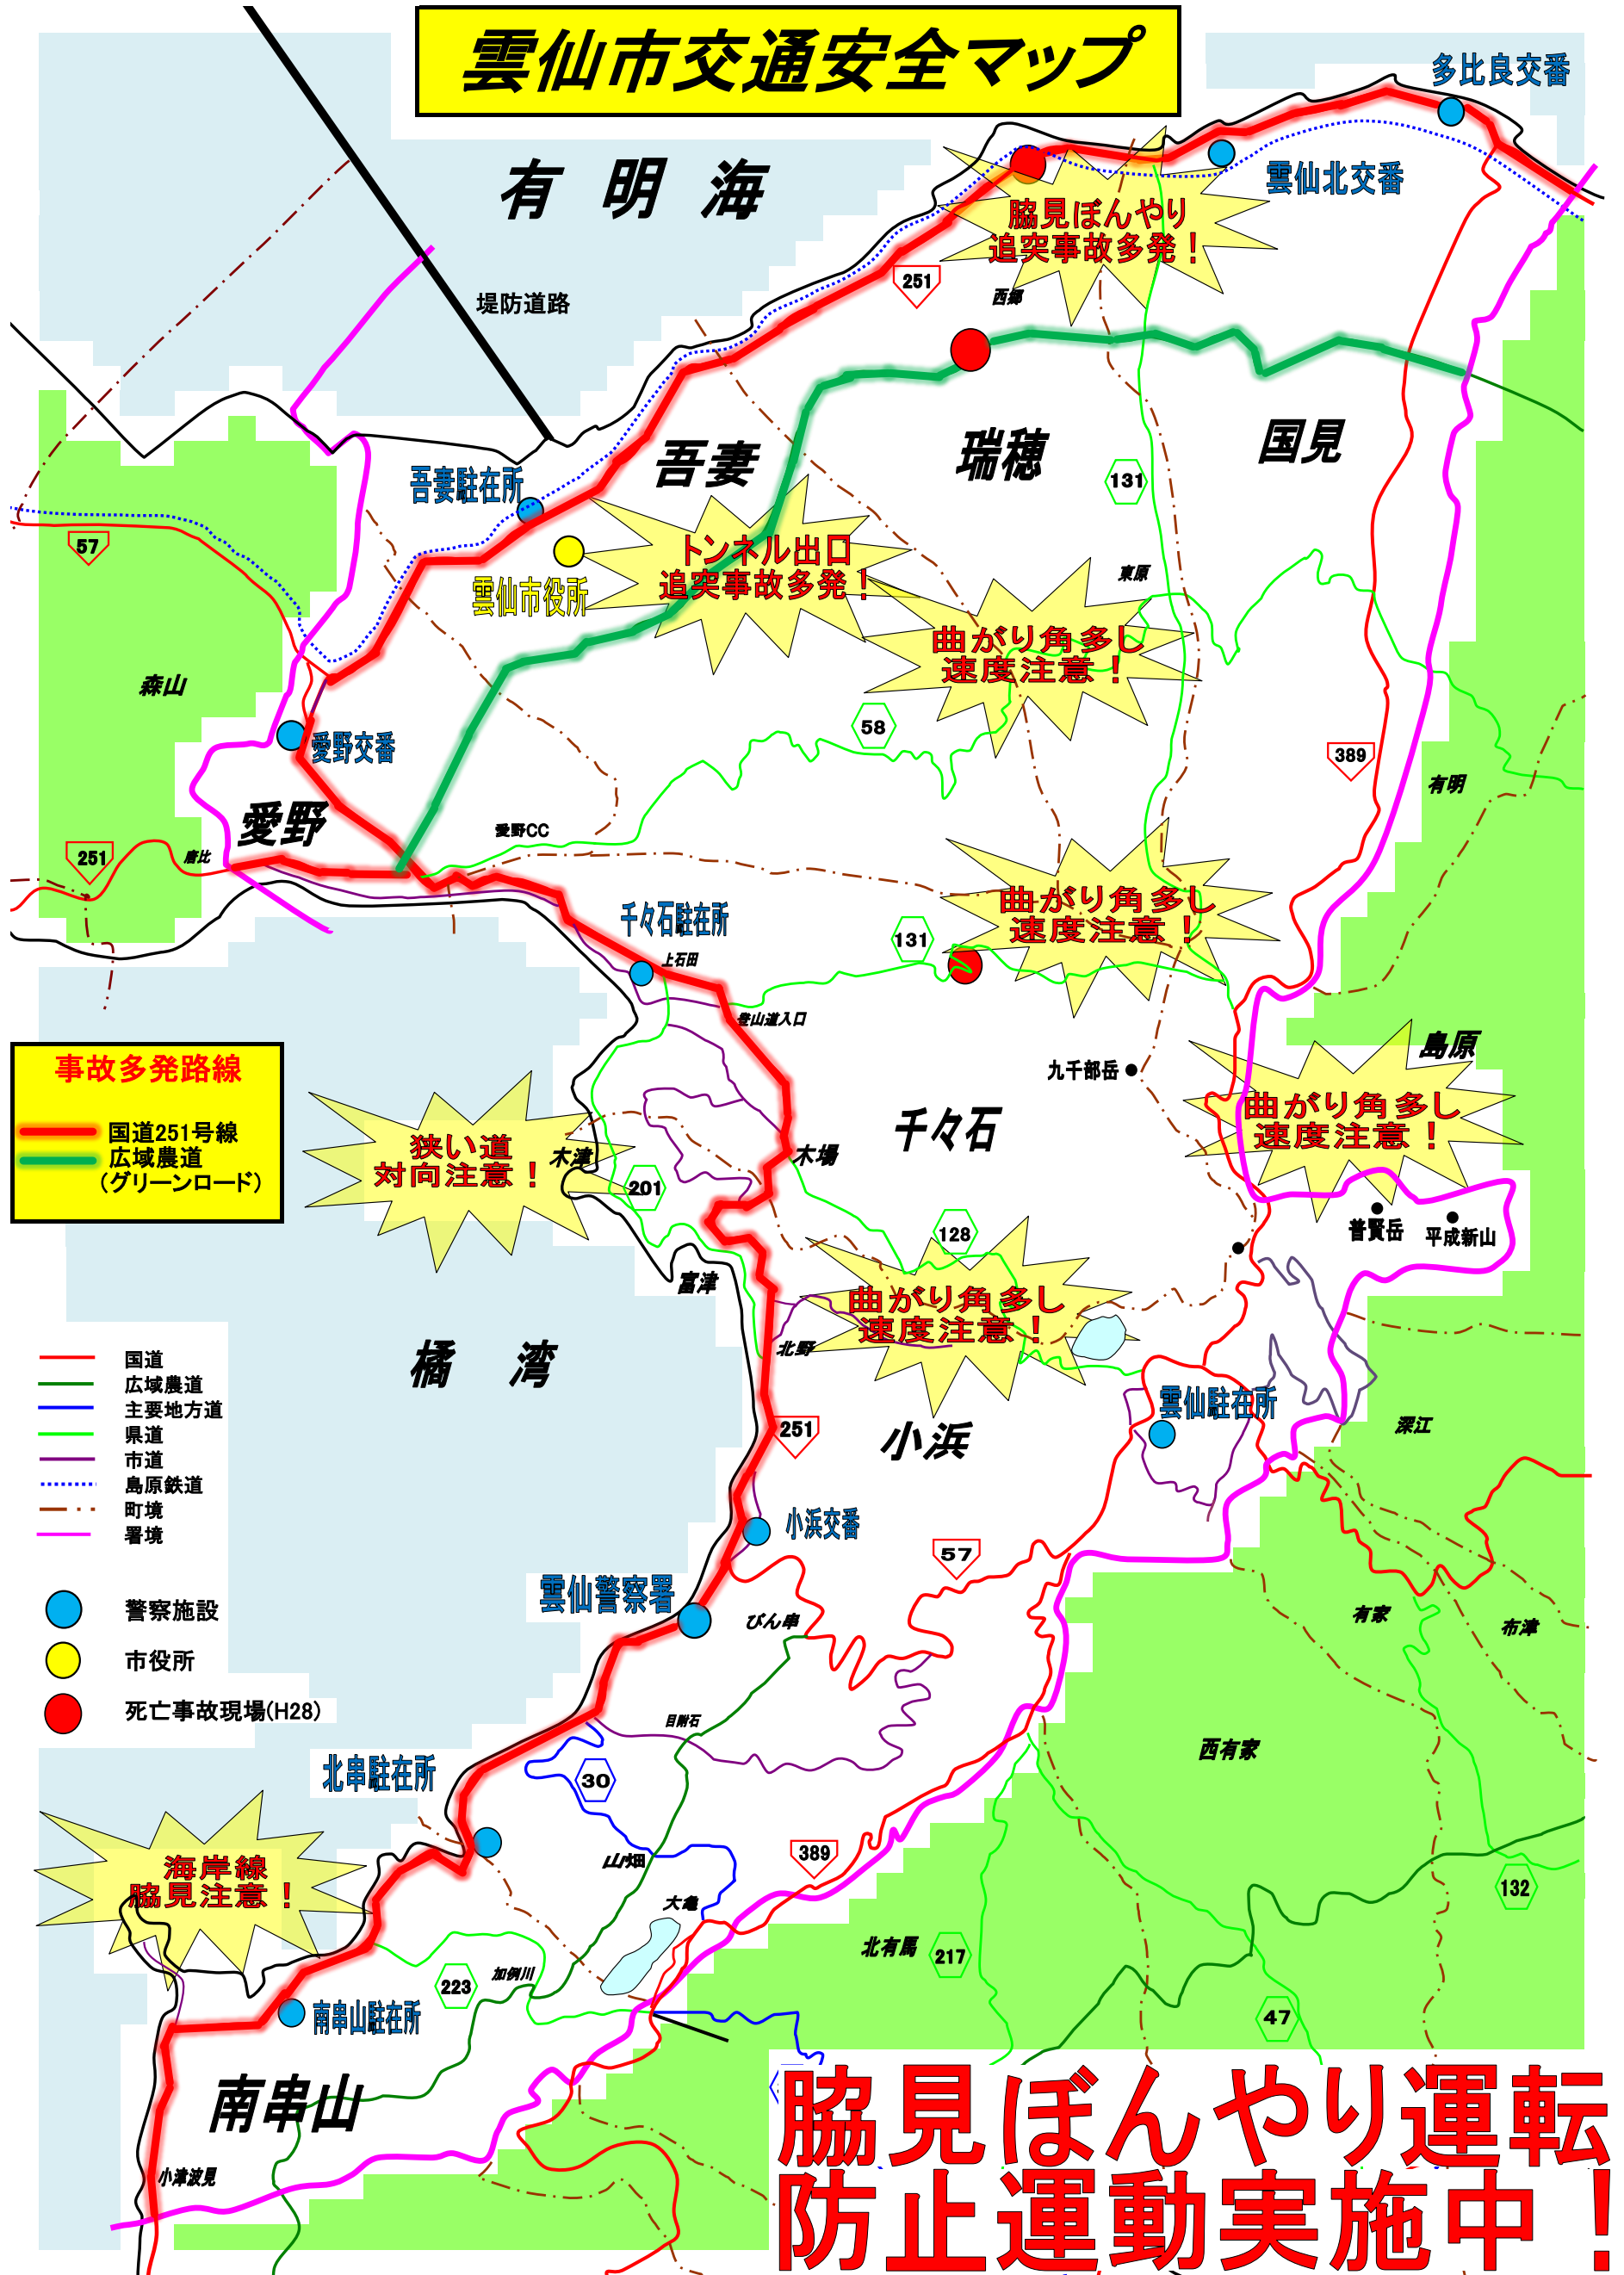

# 雲仙市交通安全マップ

**事故多発路線**

- 国道251号線
- 広域農道 (グリーンロード)

- 国道
- 広域農道
- 主要地方道
- 県道
- 市道
- 島原鉄道
- 町境
- 署境

- 警察施設
- 市役所
- 死亡事故現場(H28)

## 脇見ぼんやり運転 防止運動実施中!