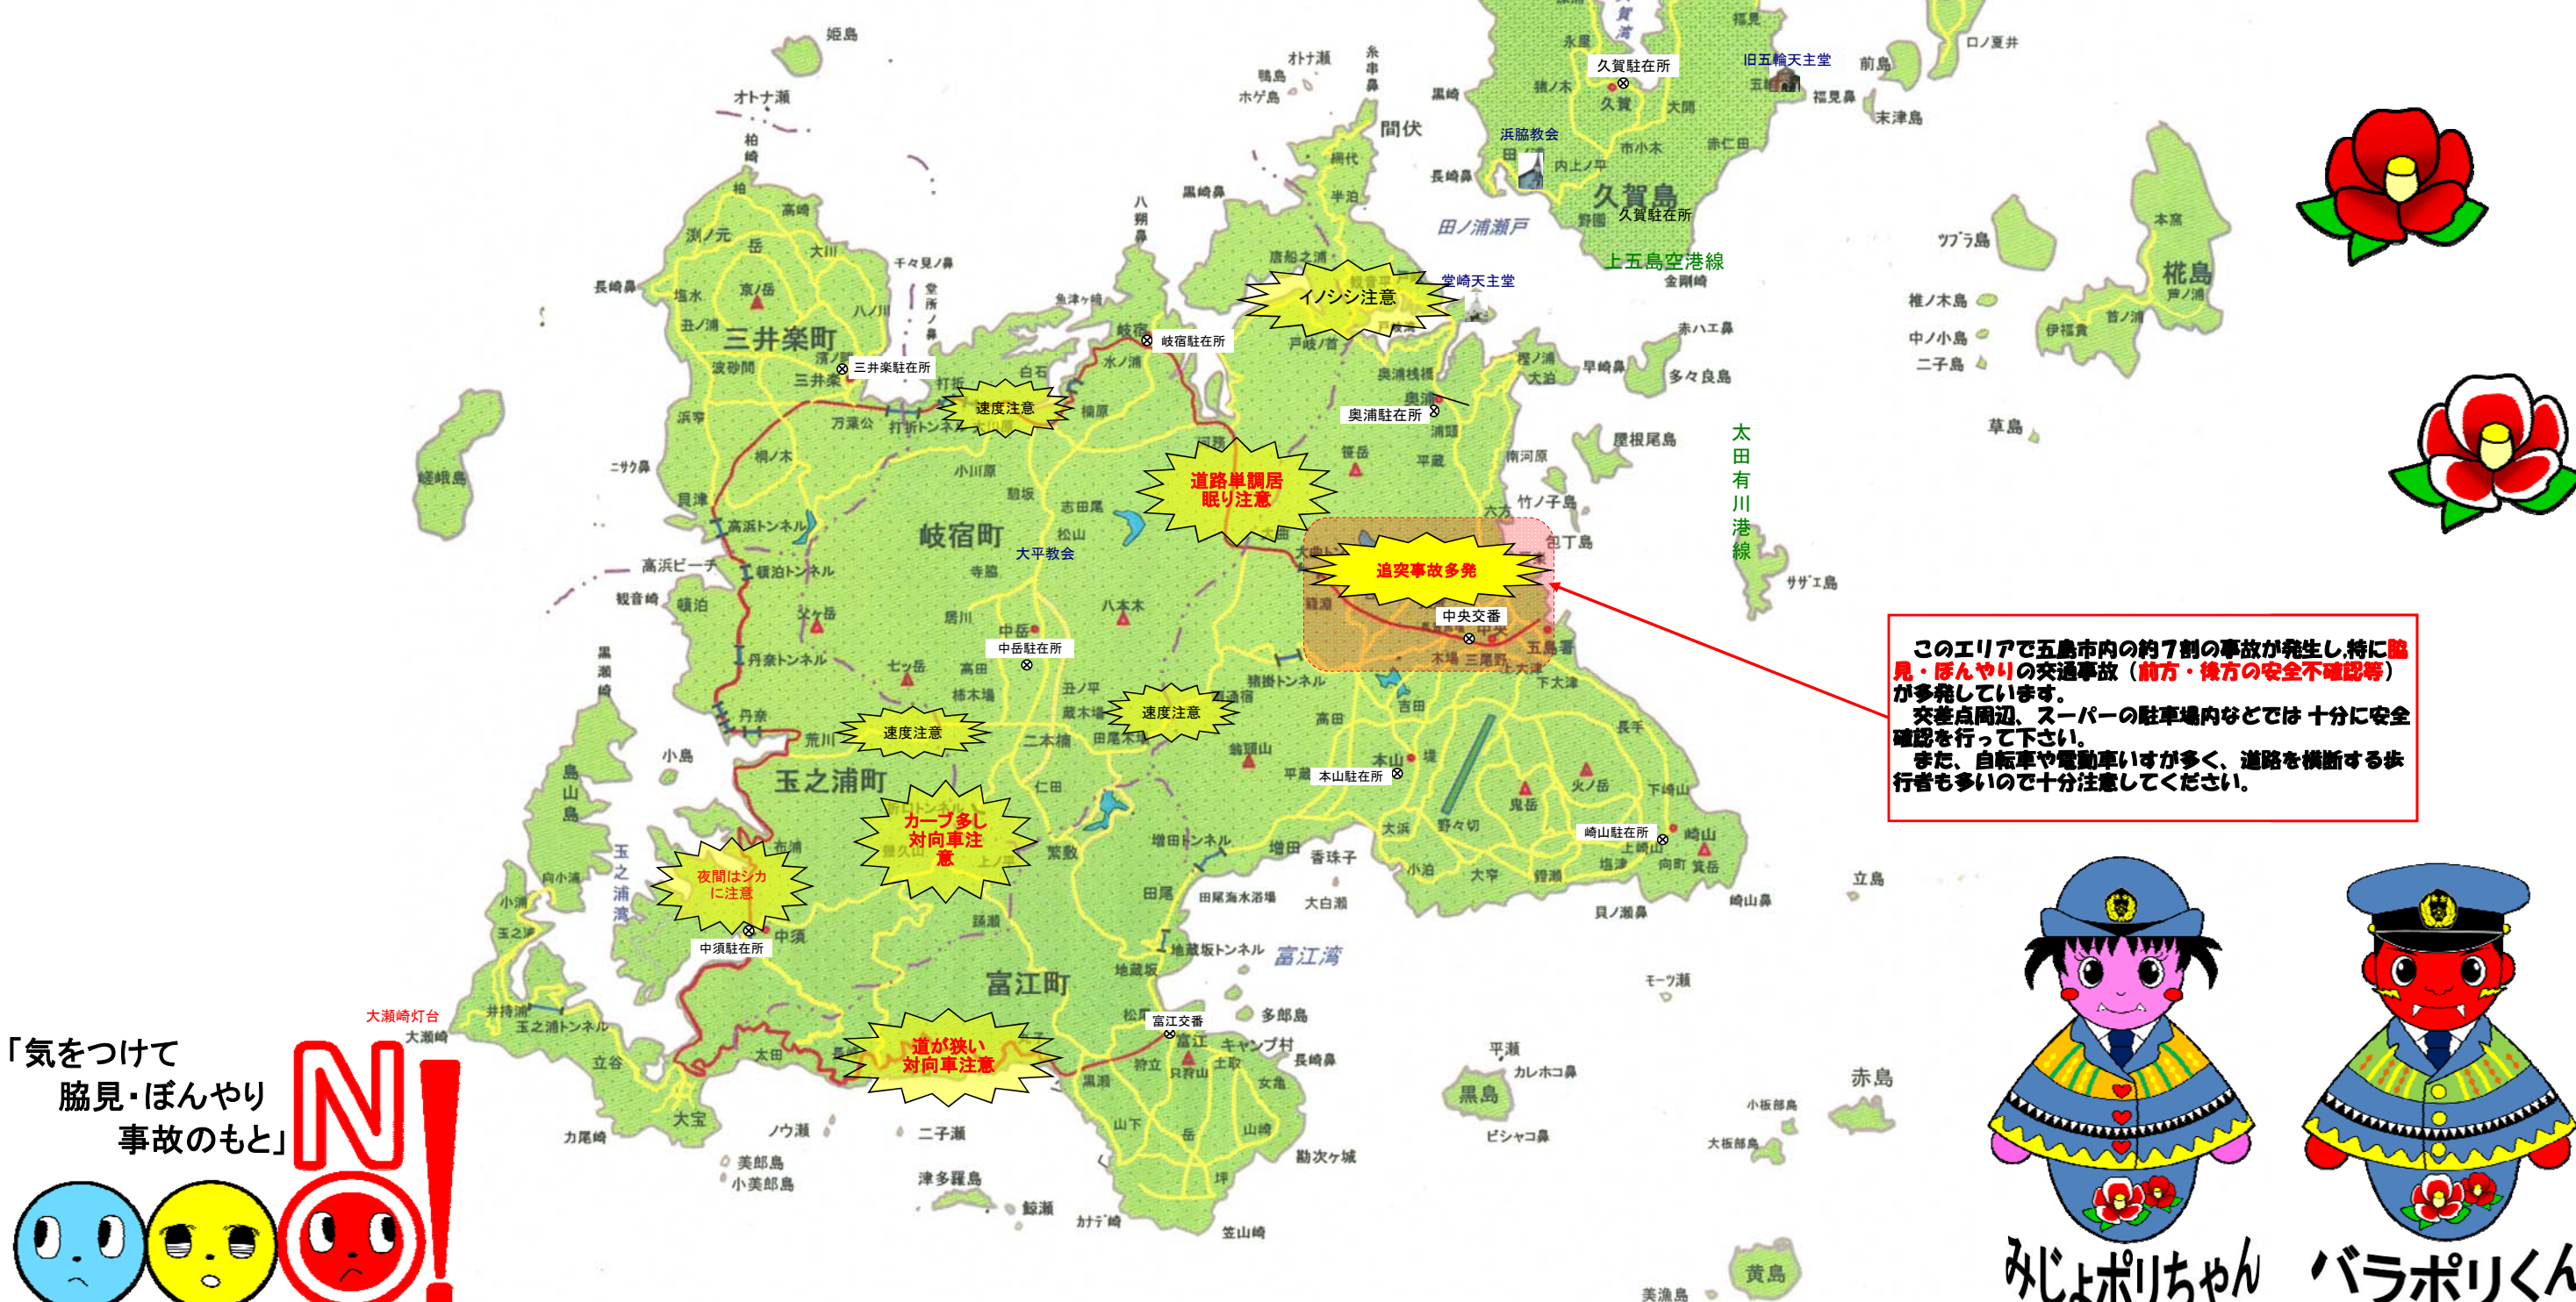

# 五島市安全運転マップ

## 脇見・ぼんやり運転 防止運動実施中!

このエリアで五島市内の約7割の事故が発生し、特に脇見・ぼんやりの交通事故（前方・後方の安全不確認等）が多発しています。交差点周辺、スーパーの駐車場内などでは十分に安全確認を行ってください。また、自転車や電動車いすが多く、道路を横断する歩行者も多いので十分注意してください。

「気をつけて  
脇見・ぼんやり  
事故のもと」

みじよポリちゃん

バラポリくん