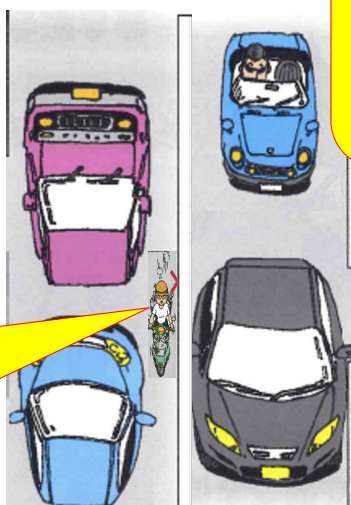

指定場所一時不停止等

● 反則金

二輪車: 6000円、原付: 5000円

● 点数 2点

右側通行  
の禁止

● 反則金

二輪車: 7000円

原付: 6000円

● 点数 2点

マナーのいい  
二輪車の運転手を  
目指しましょう！！