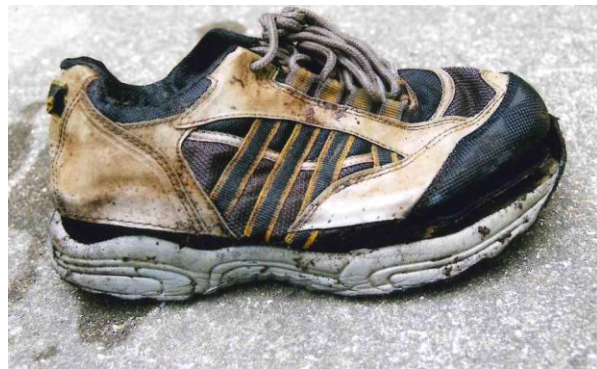

作成番号	浦上署平成26年1号	発見日	平成26年2月12日	
発見場所	長崎県長崎市西山台2丁目			
死亡日(推定)	平成25年2月以前			
身体特徴	年齢(推定)	40~60歳	性別	男性
	身長(推定)	154~162cm	血液型	不明
	体格	不明	その他	
	頭髪	不明		
着衣等	上衣	青色半袖シャツ(「Rodhes atenunc」のロゴ)		
	下衣	ズボン(ウエスト65cm、股下73cm)		
	靴	青地に白色の運動靴		

青地に白色の運動靴
(ライン入り)