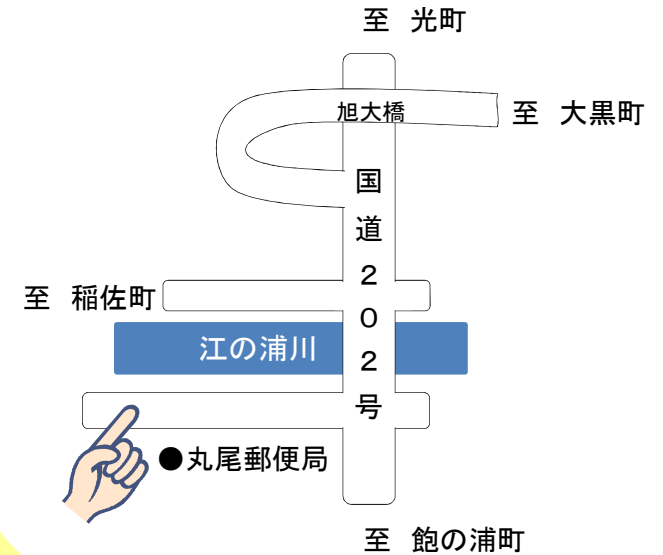

長崎県内の 高齢運転者等専用駐車区間

【長崎市東山手町】

【長崎市興善町】

【長崎市丸尾町】

【長崎市小峰町】

【佐世保市高砂町】