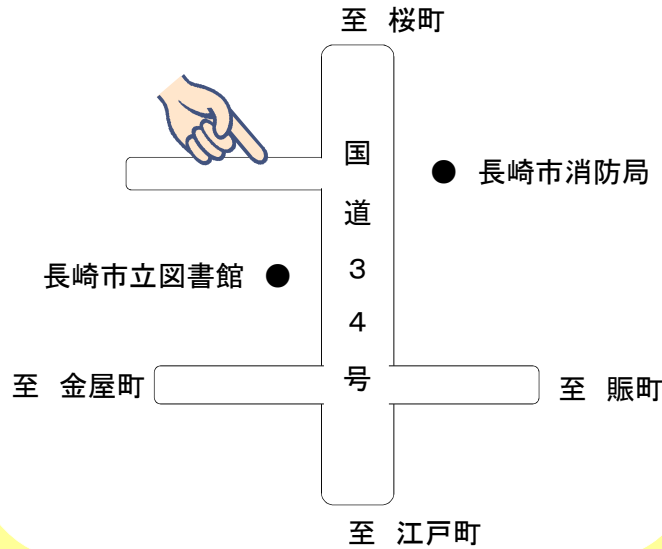

長崎県内の 高齢運転者等専用駐車区間

【長崎市東山手町】

【長崎市興善町】

【長崎市丸尾町】

【長崎市小峰町】

【佐世保市高砂町】