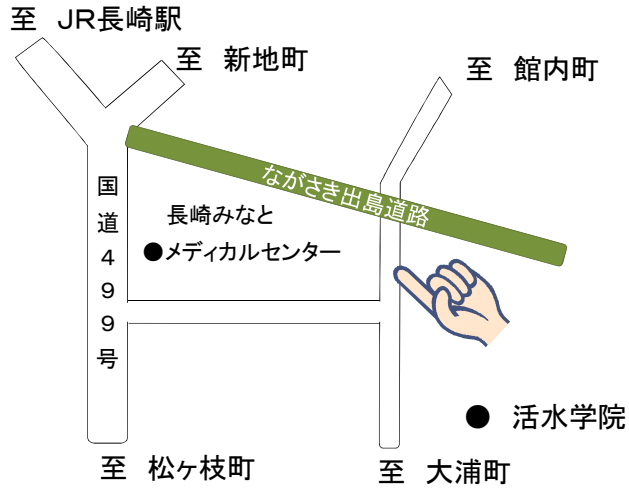

長崎県内の 高齢運転者等専用駐車区間

【長崎市東山手町】

【長崎市興善町】

【長崎市丸尾町】

【長崎市小峰町】

【佐世保市高砂町】