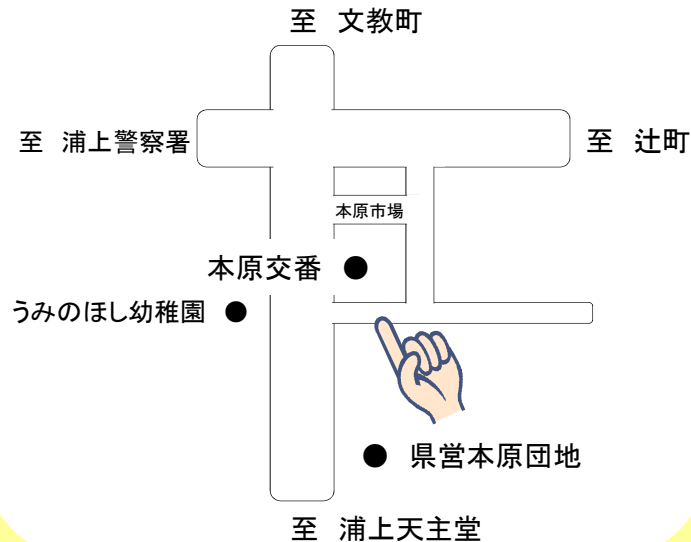

長崎県内の 高齢運転者等専用駐車区間

【長崎市東山手町】

【長崎市興善町】

【長崎市丸尾町】

【長崎市小峰町】

【佐世保市高砂町】