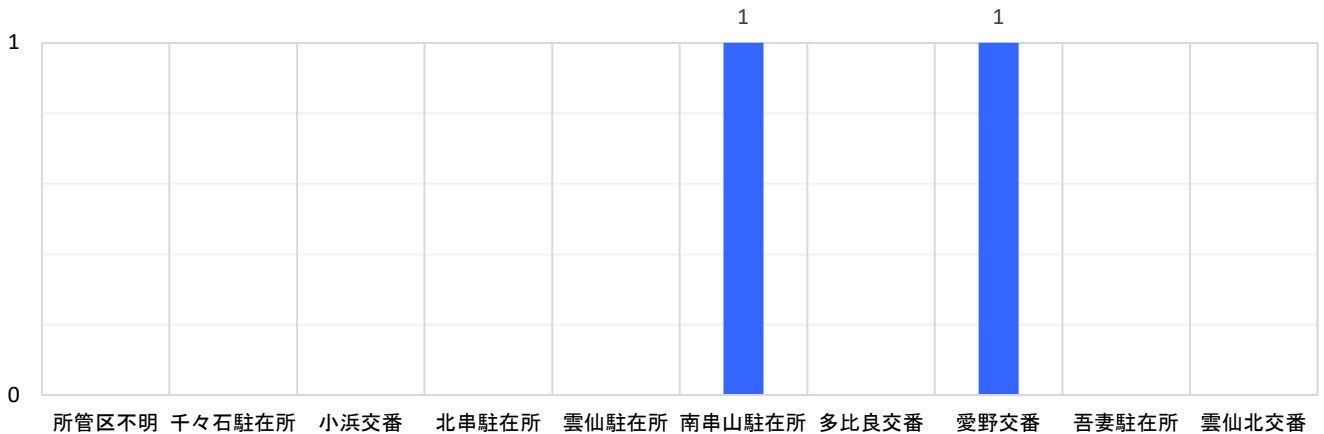

刑法犯認知件数(令和6年1月末)

件数は令和6年1月からの累計です

	所管区不明	千々石駐在所	小浜交番	北串駐在所	雲仙駐在所	南串山駐在所	多比良交番	愛野交番	吾妻駐在所	雲仙北交番	合計
刑法犯総数						1		1			2
凶悪犯											0
粗暴犯						1		1			2
窃盗犯	侵入盗										0
	乗り物盗										0
	非侵入盗										0
知能犯										0	
風俗犯										0	
その他の刑法犯											0

※知能犯～詐欺、横領等 風俗犯～賭博、公然わいせつ等 その他の刑法犯～住居侵入、占有離脱物横領、器物損壊等

交番・駐在所別刑法犯認知件数

1 特徴

- 全国的に架空請求詐欺で高額な現金が詐取される事件が発生しています。
- 県内で無締まりの家に侵入して、金品が窃取される事件が発生しています。
- 置き忘れた貴重品が窃取される事件が発生しています。

2 今後の対策

- 警戒パトロールを強化します。
- 未解決事件の検挙に向けた取組を推進します。

3 雲仙警察署からのお願い

- 外出するときは、自宅の戸締まりを確実にし、車両から離れる際も、車の鍵をかけるようにしてください。
- 金品を要求する怪しい電話があったときは詐欺を疑い、家族や警察に相談してください。
- トイレや買い物後の財布の置き忘れに注意してください。
- 不審な車両を見かけた際は、ナンバーを記録してください。