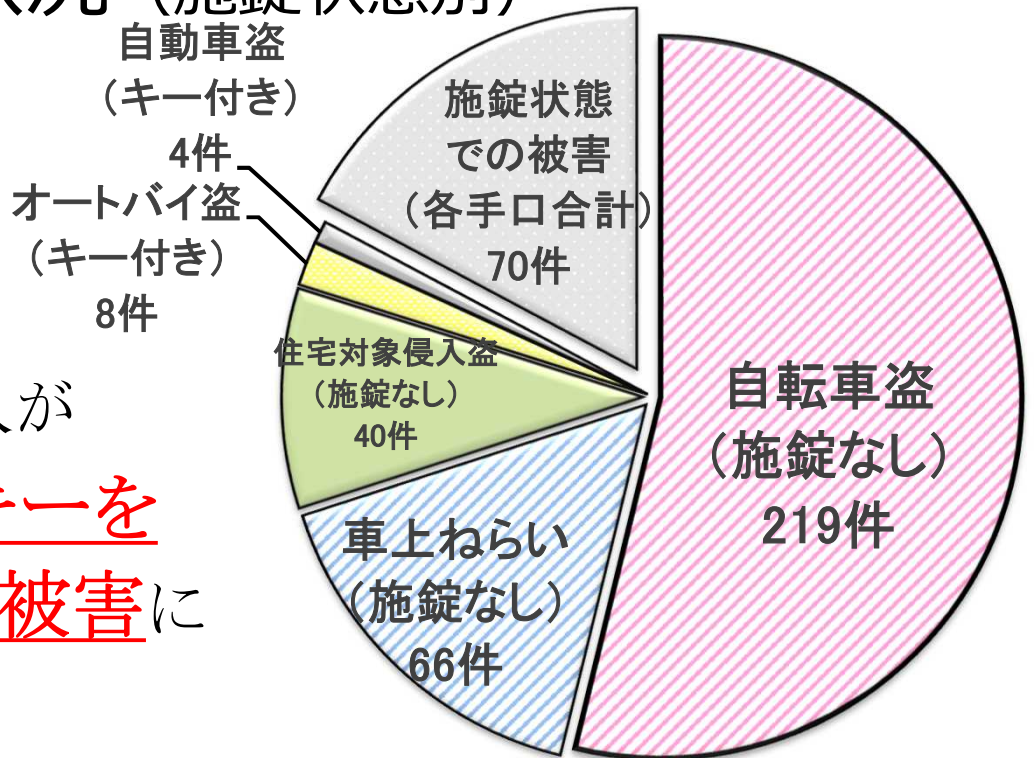

「鍵掛け」は被害防止の第一歩！

窃盗被害状況（施錠状態別） 令和4年確定値

約83%の人が
無施錠又はキーを
付けたままで被害に
遭っています!!

(件数は長崎県内)

	認知件数	うち無施錠件数	無施錠率
自転車盗	254件	219件	86.2%
車上ねらい	76件	66件	86.8%
住宅対象侵入盗	58件	40件	69.0%
オートバイ盗	15件	8件	53.3%
自動車盗	4件	4件	100.0%
合計	407件	337件	82.8%

(※無施錠とは、鍵を掛けていない状態及びエンジンキーが付いたままの状態)

ほんのわずかな時間でも
「鍵掛け」に努めましょう!