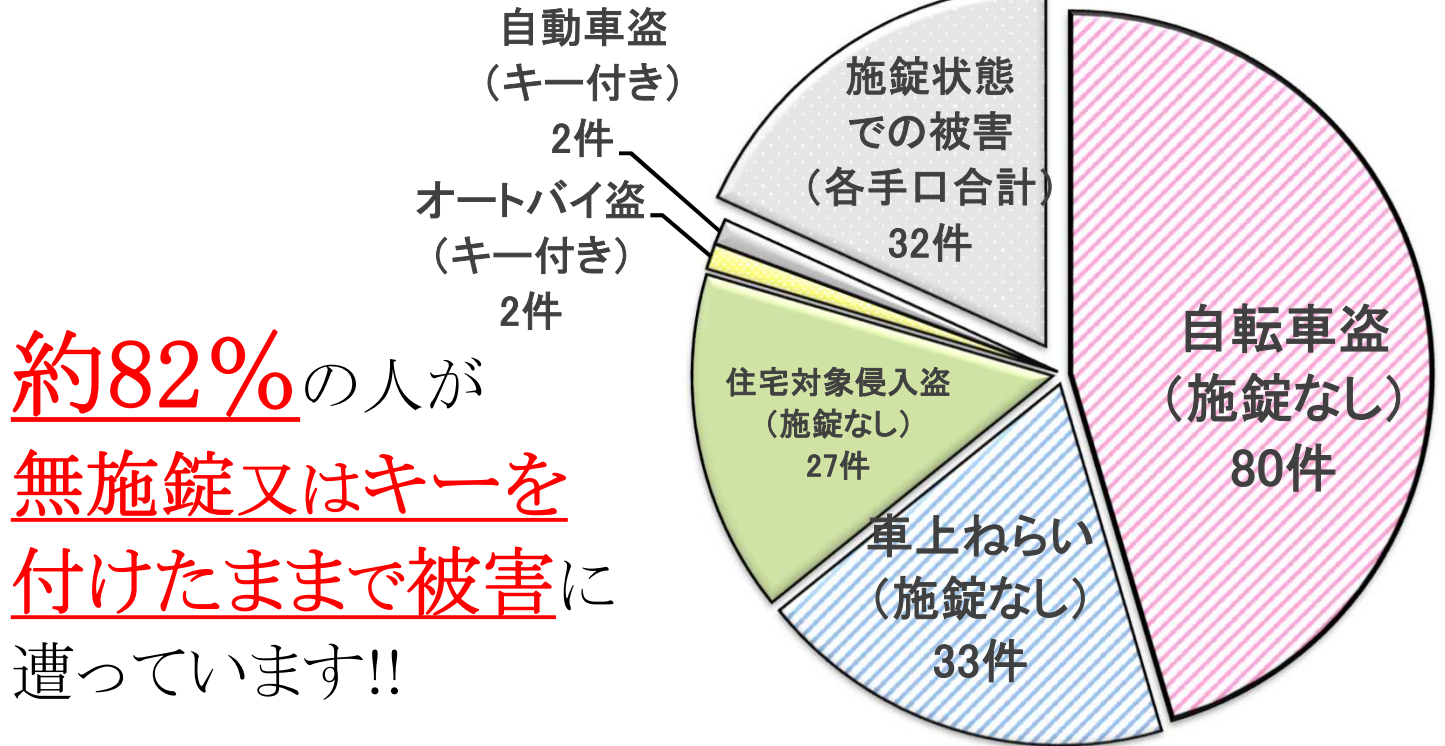

「鍵掛け」は被害防止の第一歩！

窃盗被害状況（施錠状態別）

令和4年6月末

約82%の人が
無施錠又はキーを
付けたままで被害に
遭っています!!

(件数は長崎県内)

	認知件数	うち無施錠件数	無施錠率
自転車盗	91件	80件	87.9%
車上ねらい	35件	33件	94.3%
住宅対象侵入盗	41件	27件	65.9%
オートバイ盗	7件	2件	28.6%
自動車盗	2件	2件	100.0%
合計	176件	144件	81.8%

(※無施錠とは、鍵を掛けていない状態及びエンジンキーが付いたままの状態)

ほんのわずかな時間でも
「鍵掛け」に努めましょう!