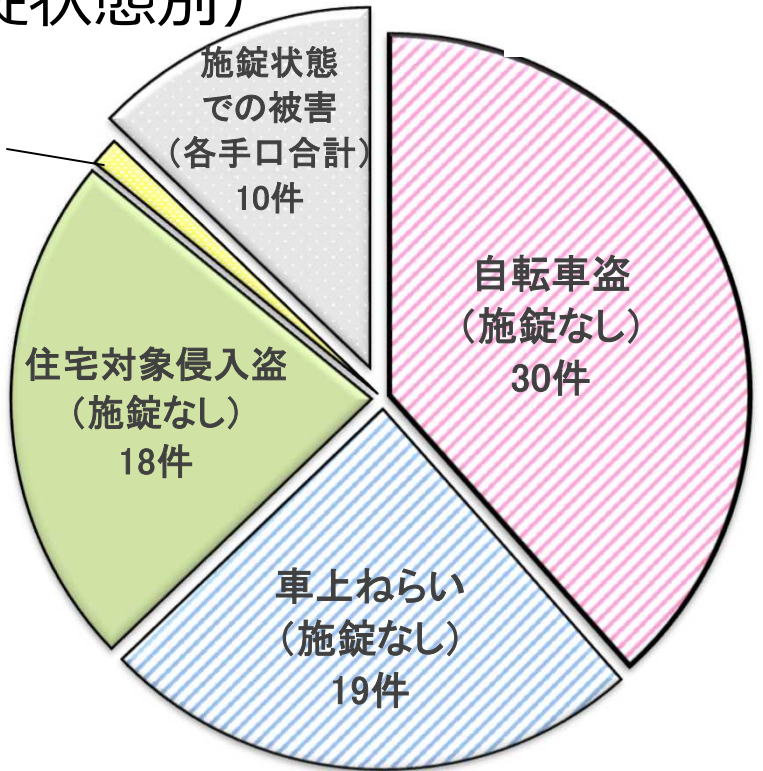

「鍵掛け」は被害防止の第一歩！

窃盗被害状況（施錠状態別）

令和4年3月末

オートバイ盗
(キー付き)
1件

約87%の人が
無施錠又はキーを
付けたままで被害
に遭っています!!

(件数は長崎県内)

	認知件数	うち無施錠件数	無施錠率
自転車盗	33件	30件	90.9%
車上ねらい	19件	19件	100%
住宅対象侵入盗	25件	18件	72.0%
オートバイ盗	1件	1件	100%
合計	78件	68件	87.2%

(※無施錠とは、鍵を掛けていない状態及びエンジンキーが付いたままの状態)

ほんのわずかな時間でも
「鍵掛け」に努めましょう!