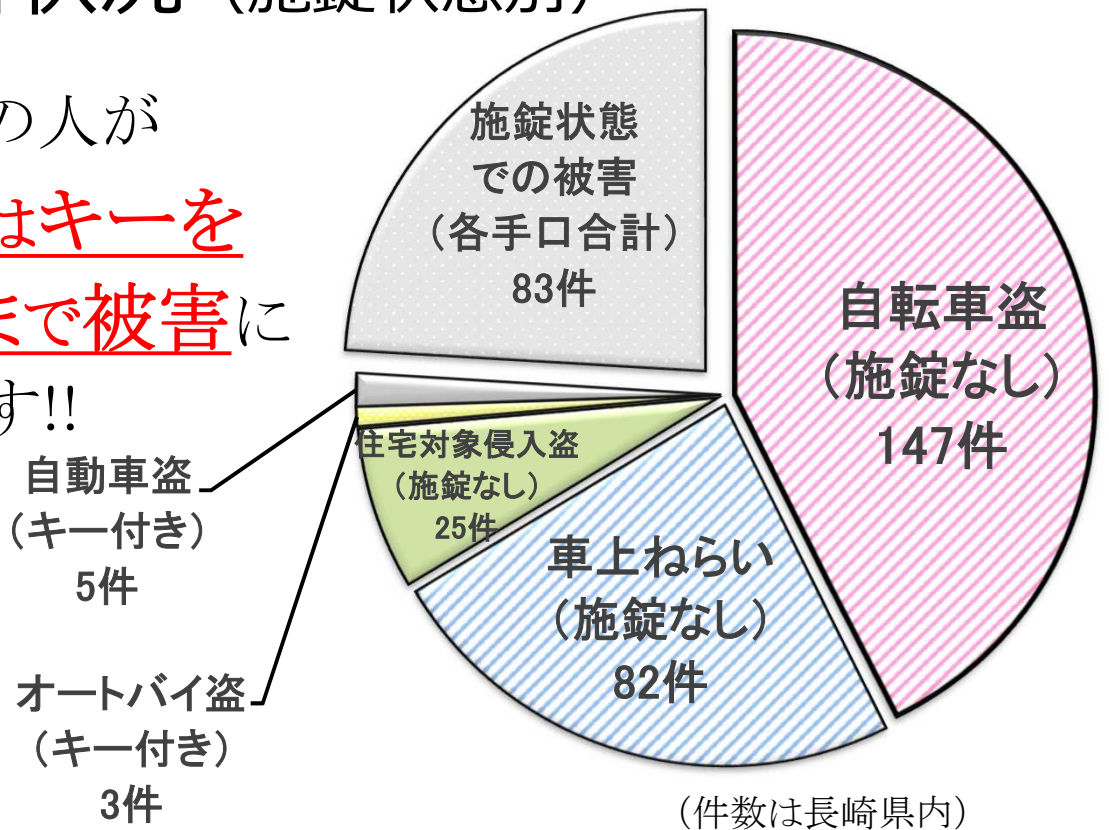

「鍵掛け」は被害防止の第一歩！

窃盗被害状況（施錠状態別）

令和3年確定値

約76%の人が
**無施錠又はキーを
付けたままで被害に
遭っています!!**

	認知件数	うち無施錠件数	無施錠率
自転車盗	184件	147件	79.9%
車上ねらい	96件	82件	85.4%
住宅対象侵入盗	49件	25件	51.0%
オートバイ盗	9件	3件	33.3%
自動車盗	7件	5件	71.4%
合計	345件	262件	75.9%

（※無施錠とは、鍵を掛けていない状態及びエンジンキーが付いたままの状態）

ほんのわずかな時間でも
「鍵掛け」に努めましょう！