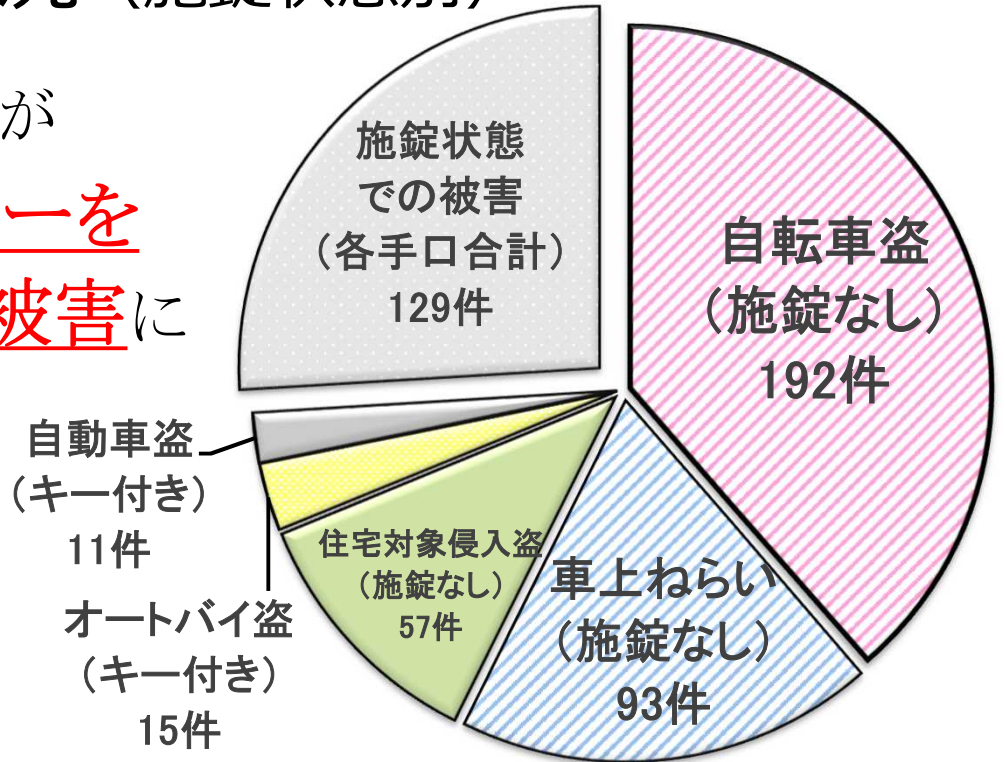

「鍵掛け」は被害防止の第一歩！

窃盗被害状況（施錠状態別）

令和元年（確定値）

約74%の人が
無施錠又はキーを
付けたままで被害に
遭っています!!

（件数は長崎県内）

| | 認知件数 | うち無施錠件数 | 無施錠率 |
|---------|------|---------|-------|
| 自転車盗 | 242件 | 192件 | 79.3% |
| 車上ねらい | 126件 | 93件 | 73.8% |
| 住宅対象侵入盗 | 82件 | 57件 | 69.5% |
| オートバイ盗 | 35件 | 15件 | 42.9% |
| 自動車盗 | 12件 | 11件 | 91.7% |
| 合計 | 497件 | 368件 | 74.0% |